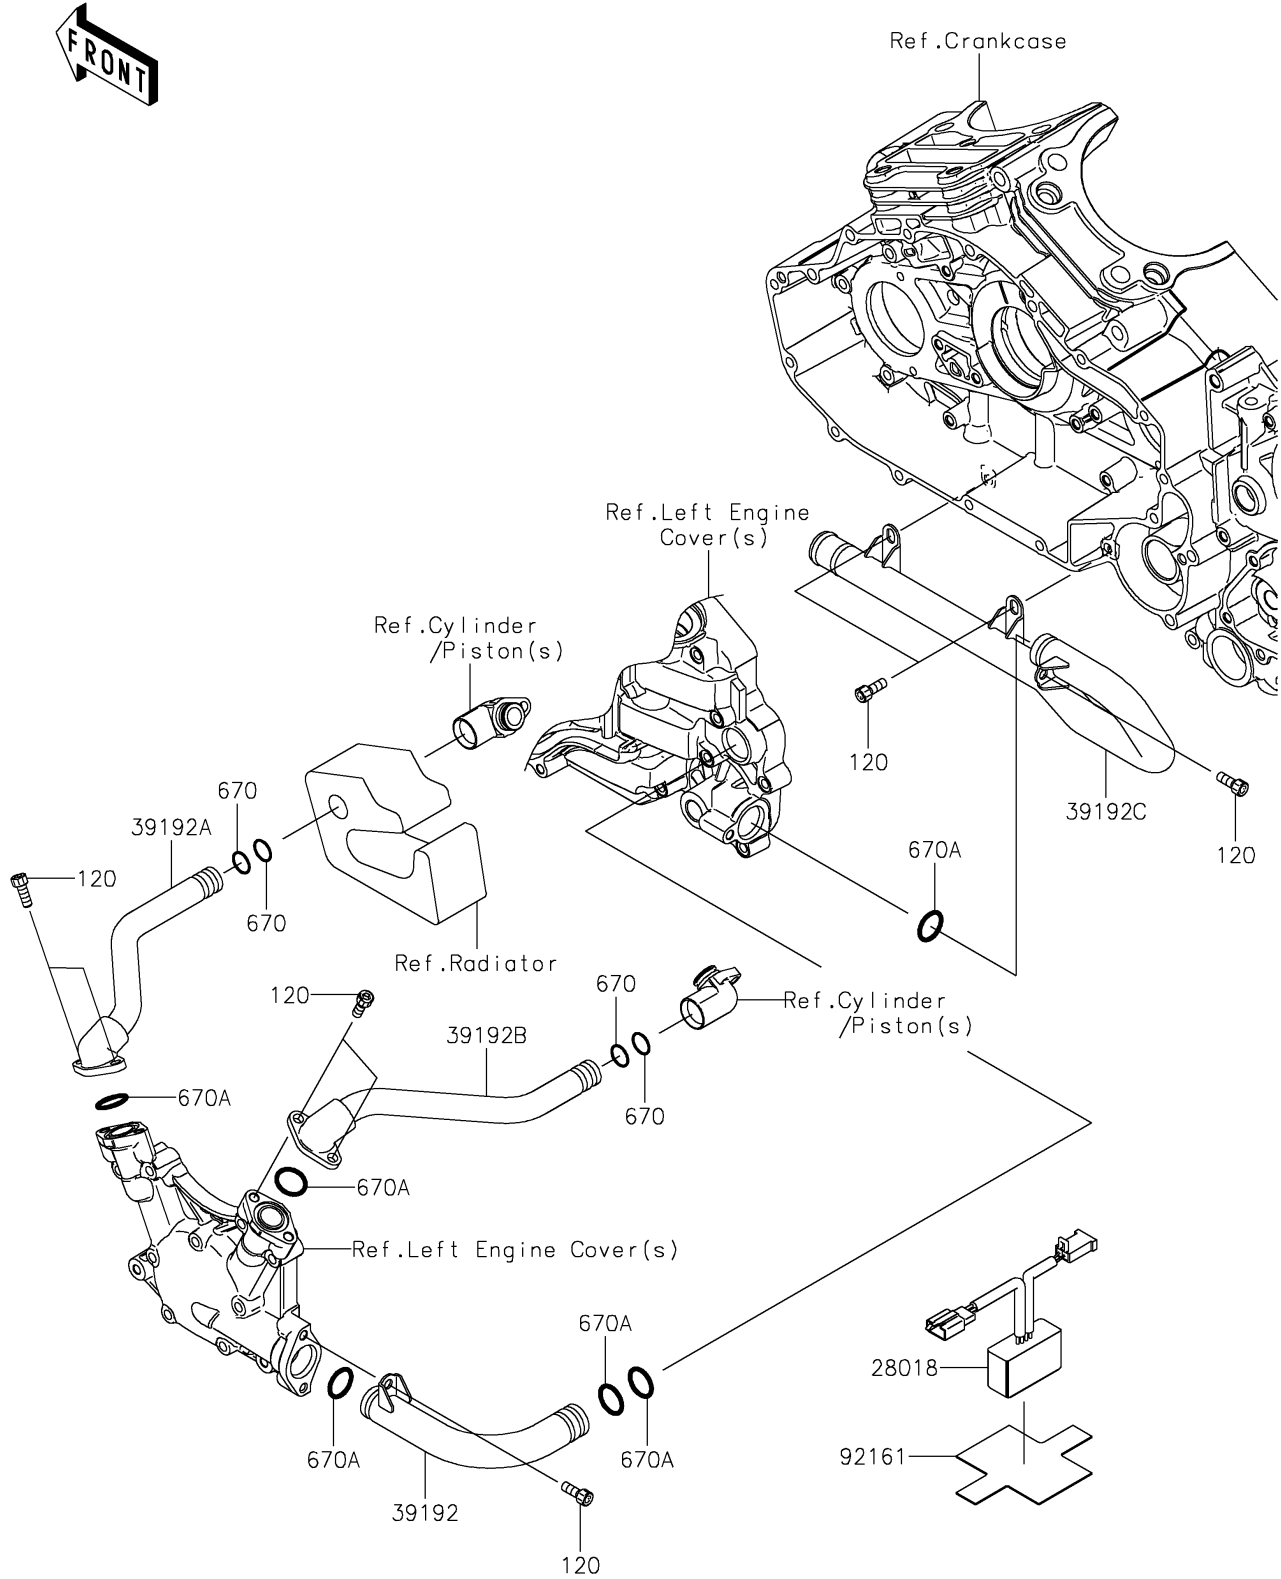

2019 VULCAN® 1700 VOYAGER® ABS PARTS DIAGRAM

Water Pipe

E3037

2019 VULCAN® 1700 VOYAGER® ABS PARTS LIST

Water Pipe

ITEM NAME	PART NUMBER	QUANTITY
BOLT-SOCKET,6X16 (Ref # 120)	120CA0616	8
RESISTOR (Ref # 28018)	28018-0554	1
PIPE-WATER,COVER-W/P (Ref # 39192)	39192-0094	1
PIPE-WATER,COVER-FR CYL. (Ref # 39192A)	39192-0095	1
PIPE-WATER,COVER-RR CYL. (Ref # 39192B)	39192-0096	1
PIPE-WATER,W/P INLET (Ref # 39192C)	39192-0133	1
O RING,14MM (Ref # 670)	670B2014	4
O RING,18MM (Ref # 670A)	670B2018	6
DAMPER (Ref # 92161)	92161-1458	1