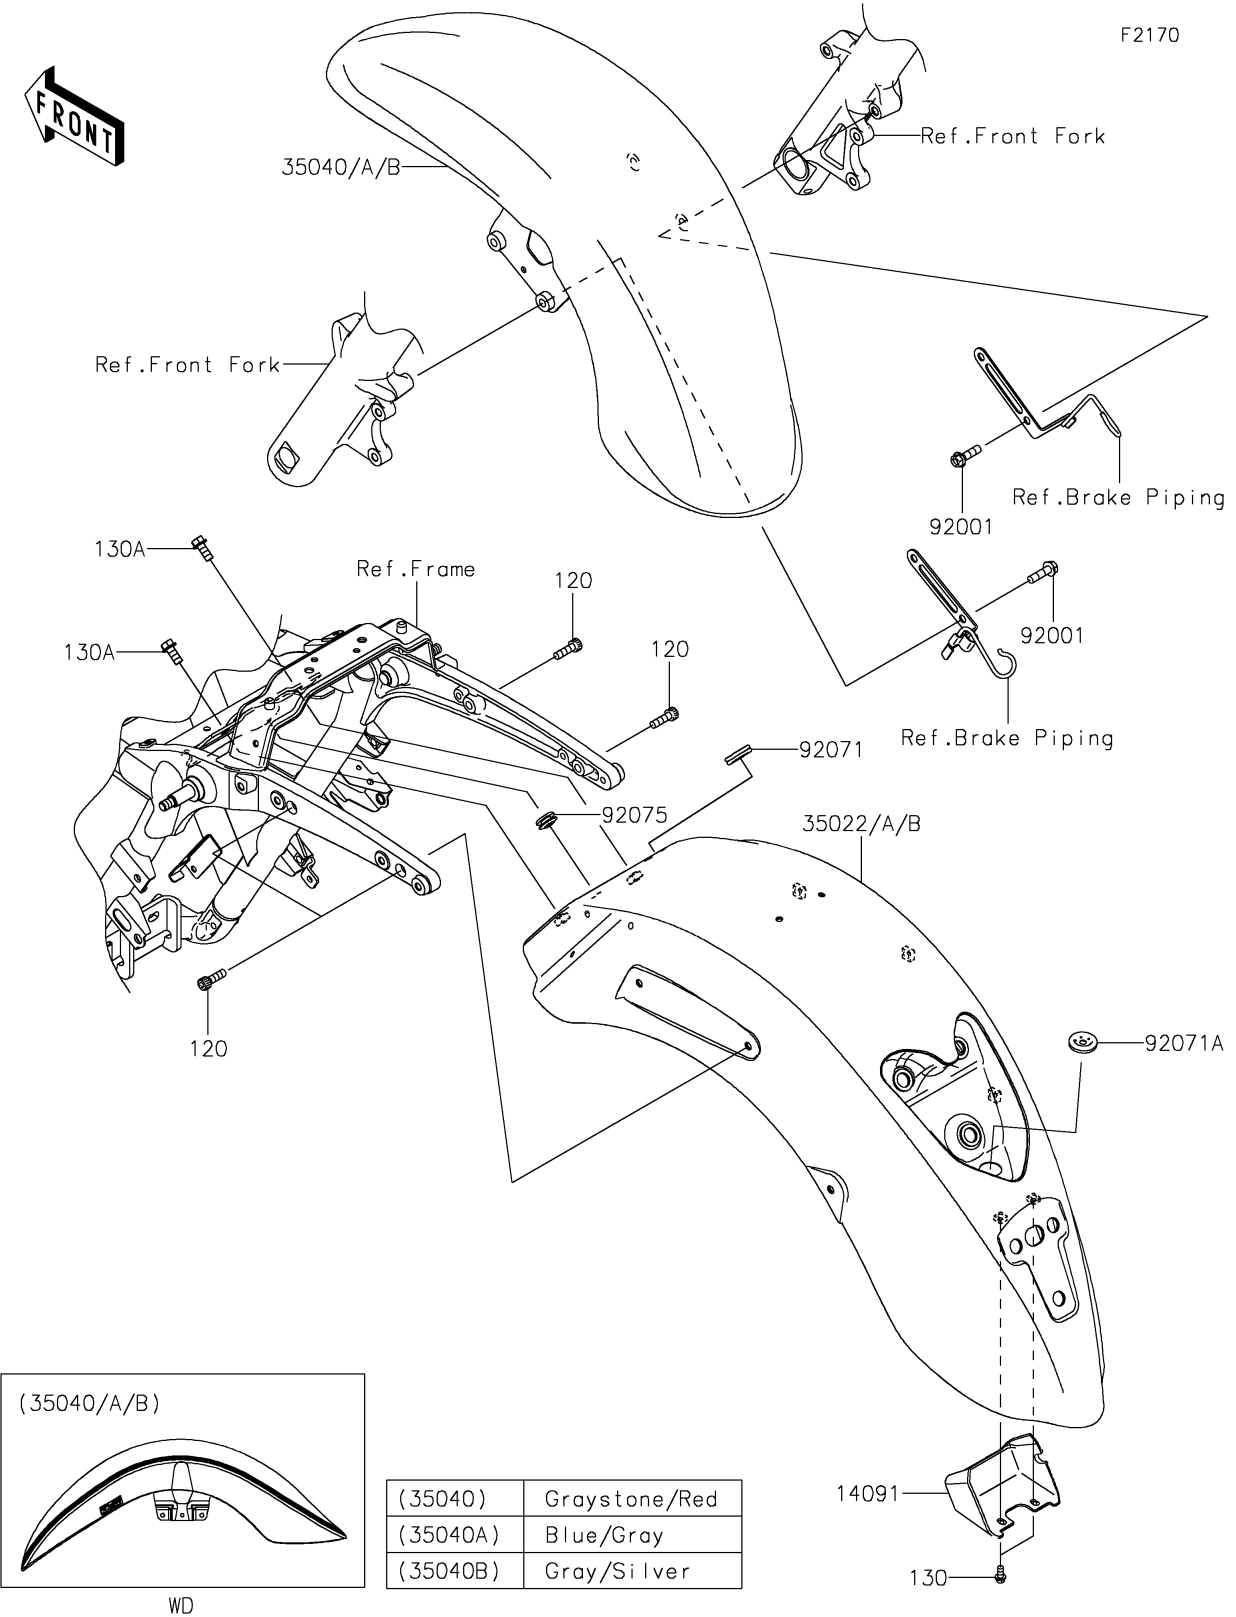

2018 VULCAN® 1700 VOYAGER® ABS PARTS DIAGRAM

Fenders

2018 VULCAN® 1700 VOYAGER® ABS PARTS LIST

Fenders

ITEM NAME	PART NUMBER	QUANTITY
BOLT-SOCKET,8X25 (Ref # 120)	120CA0825	4
BOLT-FLANGED,6X12 (Ref # 130)	130BA0612	2
BOLT-FLANGED,8X16 (Ref # 130A)	130BA0816	2
COVER,HARNESS CONNECTOR (Ref # 14091)	14091-1630	1
FENDER-COMP-REAR,C.C.RED (Ref # 35022B)	35022-0066-L1	1
FENDER-COMP-FRONT,M.GRAY+RED (Ref # 35040)	35040-5075-62B	1
BOLT,FLANGED,8X28 (Ref # 92001)	92001-1095	4
GROMMET (Ref # 92071)	92071-1228	1
GROMMET (Ref # 92071A)	92071-1265	1
DAMPER (Ref # 92075)	92075-1067	1