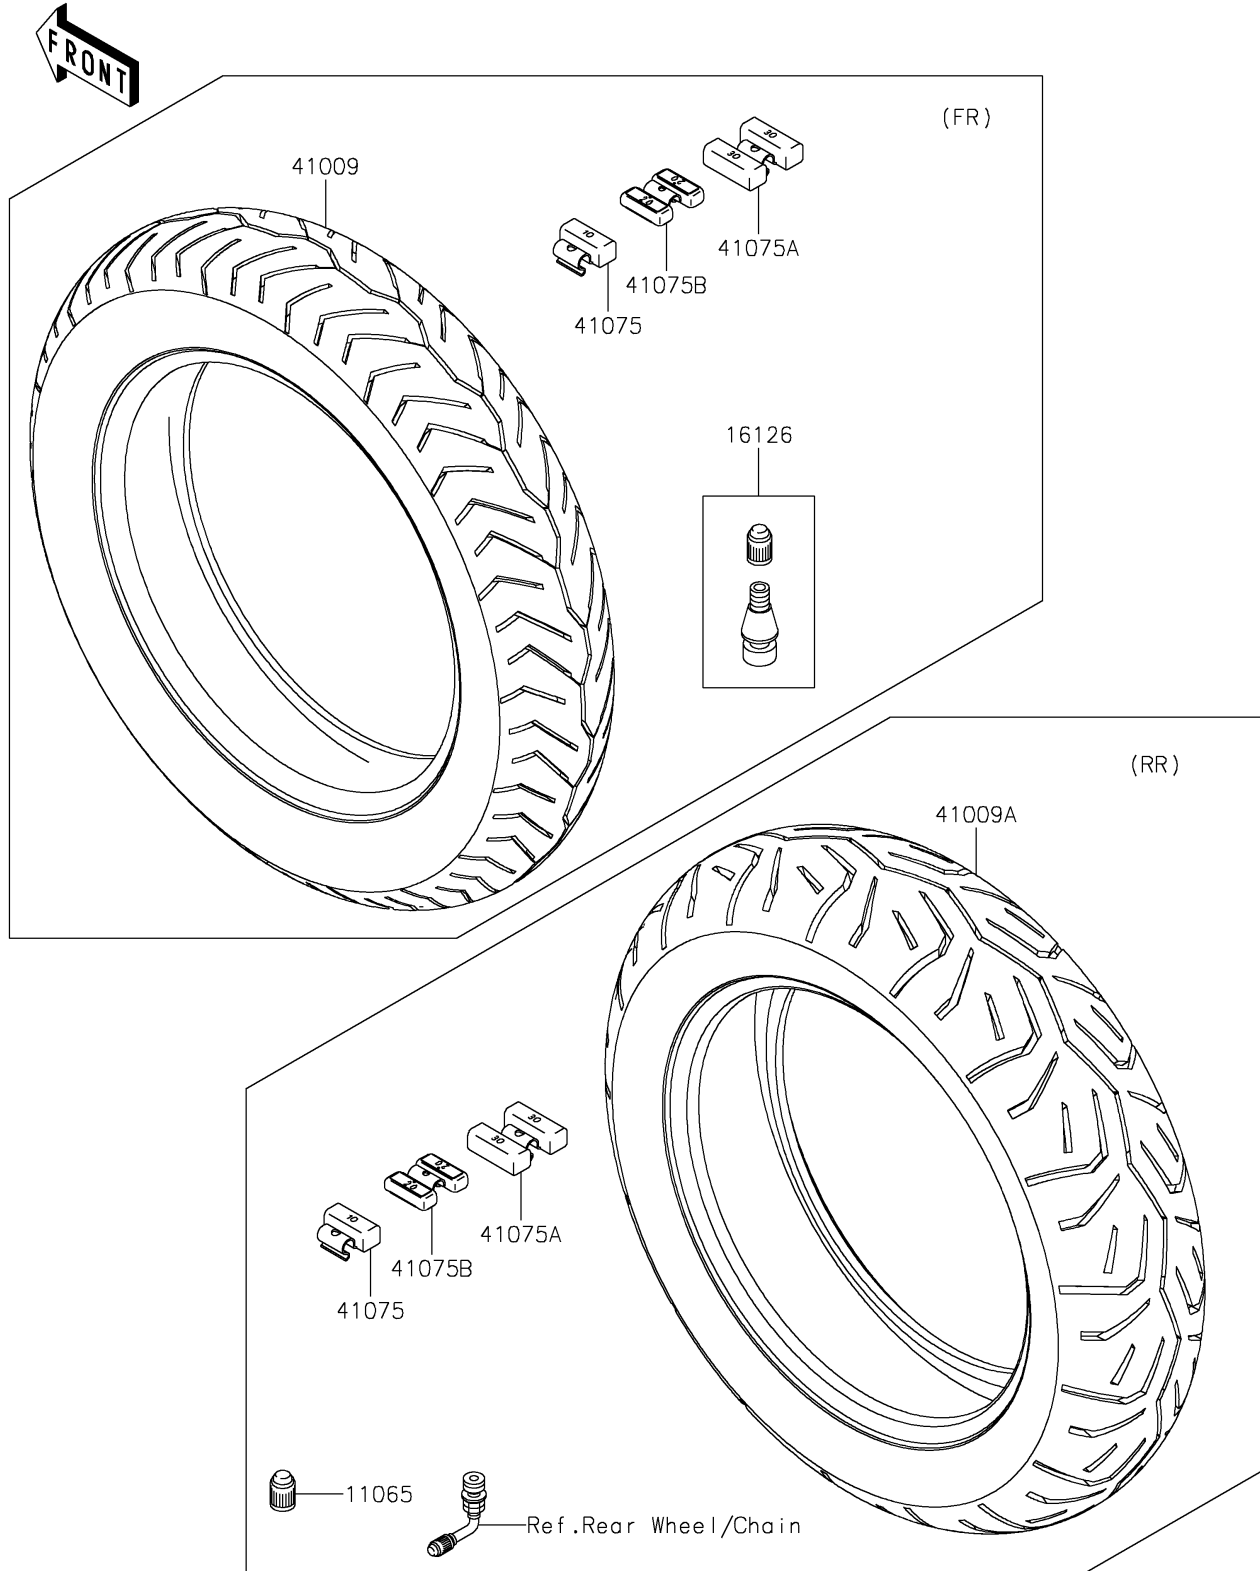

2018 VULCAN® 1700 VOYAGER® ABS PARTS DIAGRAM

Tires

F2210

2018 VULCAN® 1700 VOYAGER® ABS PARTS LIST

Tires

ITEM NAME	PART NUMBER	QUANTITY
-----------	-------------	----------