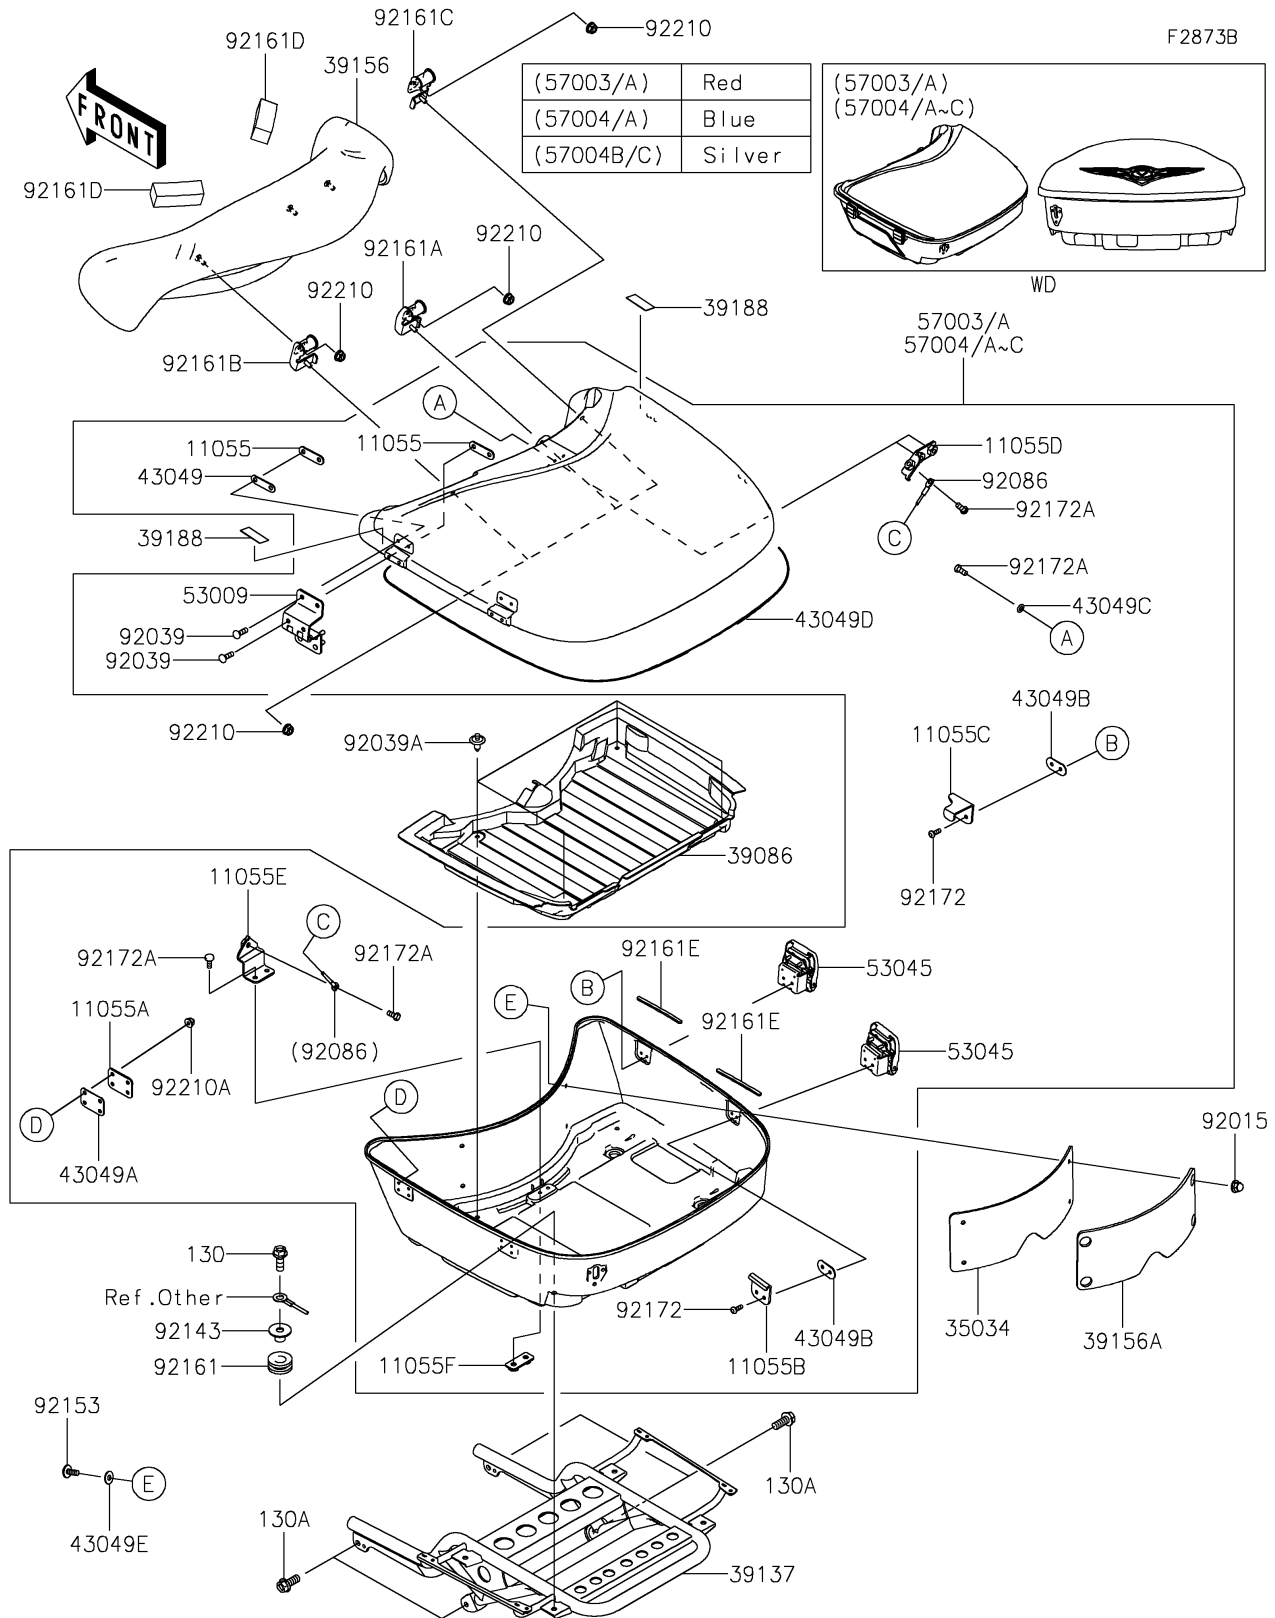

# 2018 VULCAN® 1700 VOYAGER® ABS PARTS DIAGRAM

Saddlebags(Trunk)

## 2018 VULCAN® 1700 VOYAGER® ABS PARTS LIST

### Saddlebags(Trunk)

ITEM NAME	PART NUMBER	QUANTITY
BRACKET (Ref # 11055)	11055-1899	4
BRACKET (Ref # 11055A)	11055-1900	2
BRACKET (Ref # 11055B)	11055-1902	1
BRACKET (Ref # 11055C)	11055-1904	1
BRACKET (Ref # 11055D)	11055-1905	1
BRACKET (Ref # 11055E)	11055-1906	1
BRACKET (Ref # 11055F)	11055-1907	1
REINFORCE (Ref # 35034)	35034-0564	1
PAD-STORAGE (Ref # 39086)	39086-0001	1
STAY-COMP (Ref # 39137)	39137-0555	1
PAD,UPP,BLACK (Ref # 39156)	39156-0523-MA	1
PAD (Ref # 39156A)	39156-0717	1
TAPE (Ref # 39188)	39188-0016	2
PACKING (Ref # 43049)	43049-0016	2
PACKING (Ref # 43049A)	43049-0017	2
PACKING (Ref # 43049B)	43049-0018	2
PACKING (Ref # 43049C)	43049-0019	2
PACKING (Ref # 43049D)	43049-0020	1
PACKING (Ref # 43049E)	43049-0021	4
HINGE (Ref # 53009)	53009-0028	2
HOOK-ASSY (Ref # 53045)	53045-0015	2
BAG-ASSY,CNT,C.C.RED (Ref # 57003)	57003-5493-L1	1
BAG-ASSY,CNT,C.C.RED (Ref # 57003A)	57003-5496-L1	1
NUT,LOCK 6MM (Ref # 92015)	92015-1262	4
RIVET (Ref # 92039)	92039-0091	8
RIVET (Ref # 92039A)	92039-1289	4
WIRE (Ref # 92086)	92086-0014	1
COLLAR (Ref # 92143)	92143-1450	4
BOLT,SOCKET,6X14 (Ref # 92153)	92153-1361	4

## 2018 VULCAN® 1700 VOYAGER® ABS PARTS LIST

Saddlebags(Trunk)

ITEM NAME	PART NUMBER	QUANTITY
DAMPER (Ref # 92161)	92161-0290	4
BOLT-FLANGED,8X22 (Ref # 130)	130BA0822	4
BOLT-FLANGED,8X20 (Ref # 130A)	130CA0820	4
DAMPER (Ref # 92161A)	92161-0754	1
DAMPER (Ref # 92161B)	92161-0755	1
DAMPER (Ref # 92161C)	92161-0756	1
DAMPER (Ref # 92161D)	92161-0802	2
DAMPER (Ref # 92161E)	92161-0819	2
SCREW (Ref # 92172)	92172-0049	4
SCREW (Ref # 92172A)	92172-0450	6
NUT (Ref # 92210)	92210-0401	6
NUT,CAP,4MM (Ref # 92210A)	92210-0434	8