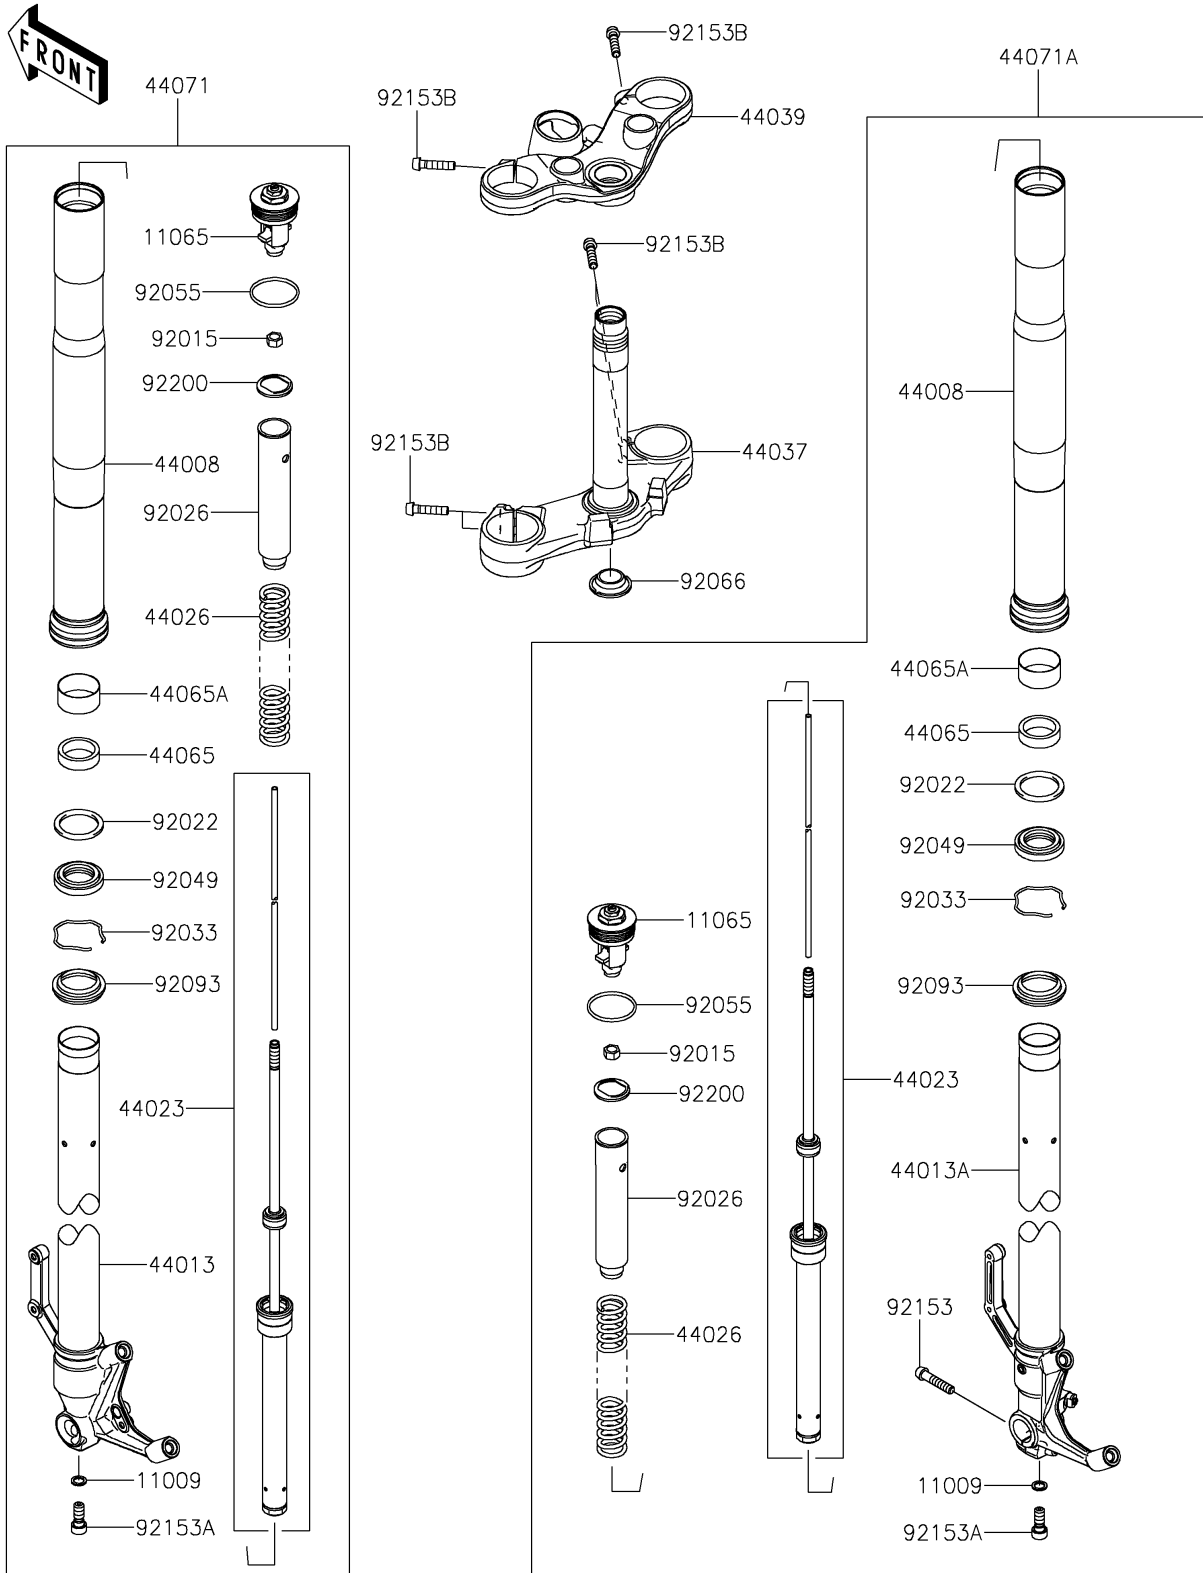

2019 Z900RS CAFE PARTS DIAGRAM

Front Fork

F2340

2019 Z900RS CAFE PARTS LIST

Front Fork

ITEM NAME	PART NUMBER	QUANTITY
GASKET,10.5X15X1.5 (Ref # 11009)	11009-1325	2
CAP,GRAY (Ref # 11065)	11065-1293-11G	2
PIPE-FORK OUTER,BLACK (Ref # 44008)	44008-0085-499	2
PIPE-FORK INNER,LH (Ref # 44013)	44013-0314	1
PIPE-FORK INNER,RH (Ref # 44013A)	44013-0315	1
CYLINDER-SET-FORK (Ref # 44023)	44023-0147	2
SPRING-FRONT FORK (Ref # 44026)	44026-0225	2
HOLDER-FORK UNDER,F.S.BLACK (Ref # 44037)	44037-0172-18R	1
HOLDER-FORK UPPER,F.S.BLACK (Ref # 44039)	44039-0182-18R	1
BUSHING-FRONT FORK (Ref # 44065)	44065-0042	2
BUSHING-FRONT FORK,INNER PIPE (Ref # 44065A)	44065-1114	2
DAMPER-ASSY,FORK,LH,BLACK (Ref # 44071)	44071-1340-59P	1
DAMPER-ASSY,FORK,RH,BLACK (Ref # 44071A)	44071-1341-59P	1
NUT (Ref # 92015)	92015-1795	2
WASHER,FORK OUTER TUBE (Ref # 92022)	92022-1298	2
SPACER (Ref # 92026)	92026-0854	2
RING-SNAP (Ref # 92033)	92033-1036	2
SEAL-OIL (Ref # 92049)	92049-0073	2
RING-O (Ref # 92055)	92055-0145	2
PLUG (Ref # 92066)	92066-0032	1
SEAL,FORK OUTER TUBE (Ref # 92093)	92093-1472	2
BOLT,SOCKET,8X40 (Ref # 92153)	92153-0506	1
BOLT,SOCKET,10X25 (Ref # 92153A)	92153-0548	2
BOLT,SOCKET,8X35 (Ref # 92153B)	92153-1472	6
WASHER (Ref # 92200)	92200-0085	2