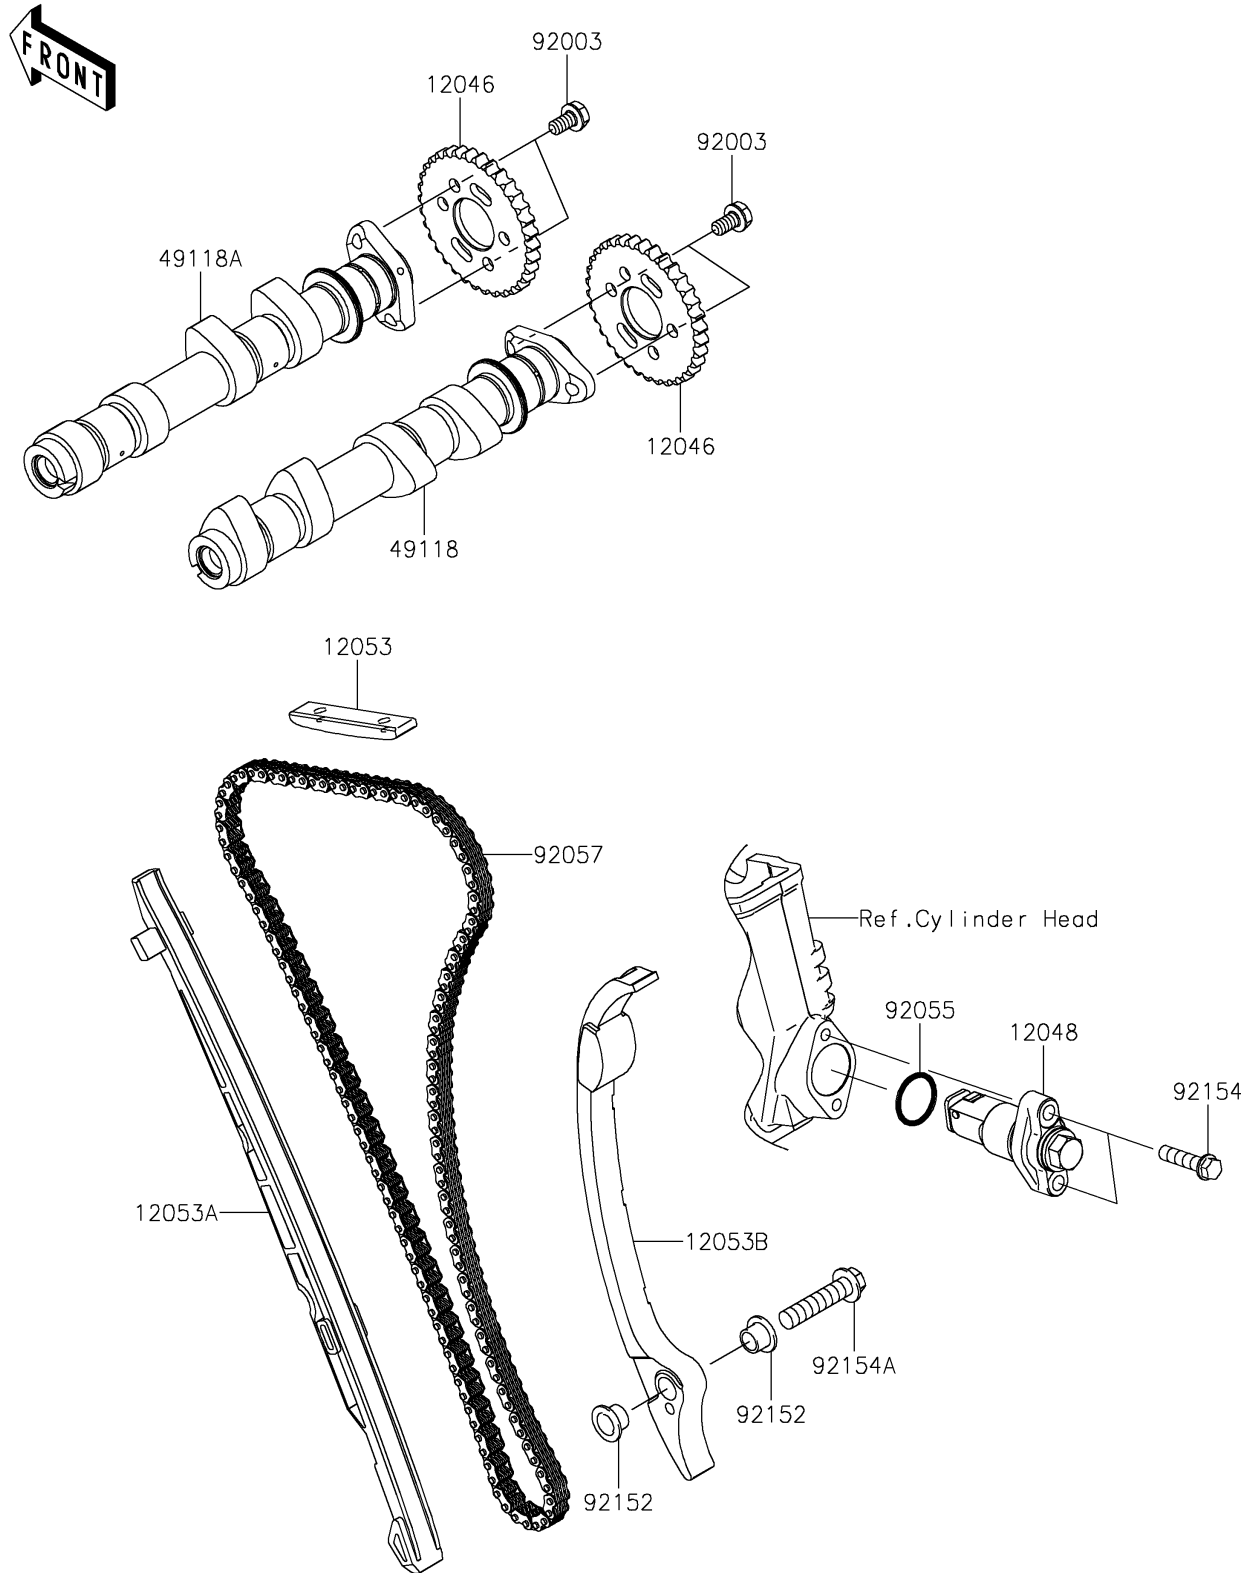

2019 VERSYS[®] 650 ABS PARTS DIAGRAM

Camshaft(s)/Tensioner

E1230

2019 VERSYS® 650 ABS PARTS LIST

Camshaft(s)/Tensioner

ITEM NAME	PART NUMBER	QUANTITY
SPROCKET,CAM,34T (Ref # 12046)	12046-0041	2
TENSIONER-ASSY (Ref # 12048)	12048-0098	1
GUIDE-CHAIN,UPP (Ref # 12053)	12053-0051	1
GUIDE-CHAIN,FR (Ref # 12053A)	12053-0059	1
GUIDE-CHAIN,RR (Ref # 12053B)	12053-0075	1
CAMSHAFT-COMP,IN (Ref # 49118)	49118-0755	1
CAMSHAFT-COMP,EX (Ref # 49118A)	49118-0756	1
BOLT,FLANGED,6X11 (Ref # 92003)	92003-208	4
RING-O,18.8X1.9 (Ref # 92055)	92055-086	1
CHAIN,CAM,92RH 2015-134M (Ref # 92057)	92057-0618	1
COLLAR,8.2X10.6X6.9 (Ref # 92152)	92152-0974	2
BOLT,FLANGED-SMALL,6X25 (Ref # 92154)	92154-0117	2
BOLT,FLANGED,8X35 (Ref # 92154A)	92154-0725	1