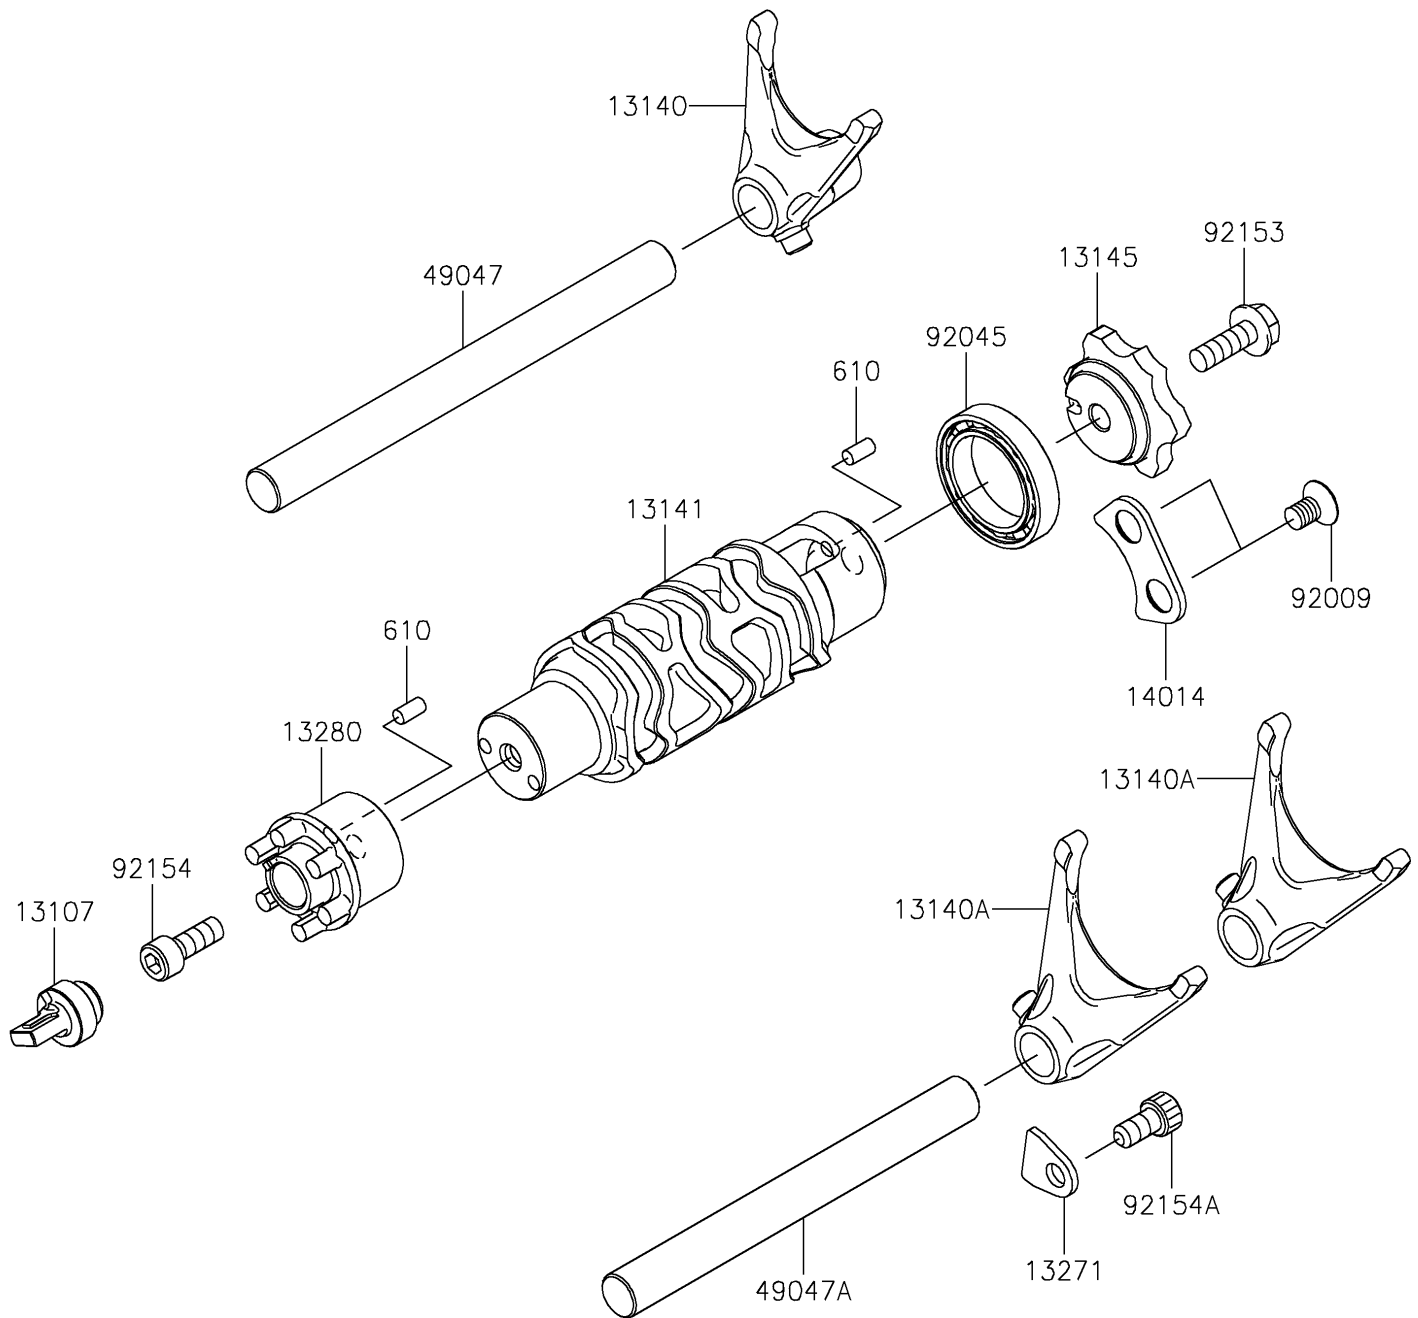

# 2020 VERSYS® 650 ABS PARTS DIAGRAM

Gear Change Drum/Shift Fork(s)

E1362

# 2020 VERSYS® 650 ABS PARTS LIST

Gear Change Drum/Shift Fork(s)

ITEM NAME	PART NUMBER	QUANTITY
-----------	-------------	----------