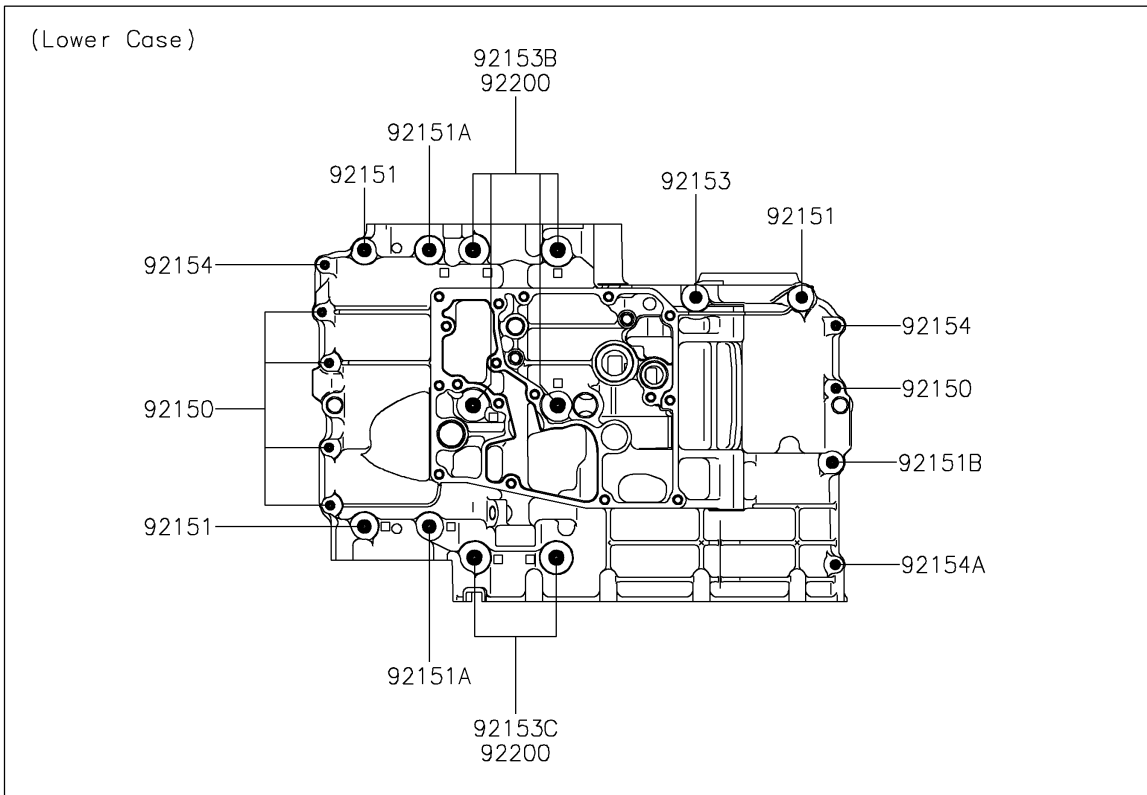

2020 VERSYS® 650 ABS PARTS DIAGRAM

Crankcase Bolt Pattern

E1412

2020 VERSYS® 650 ABS PARTS LIST

Crankcase Bolt Pattern

ITEM NAME	PART NUMBER	QUANTITY
BOLT,6X38 (Ref # 92150)	92150-1301	5
BOLT,8X60 (Ref # 92151)	92151-1461	3
BOLT,8X73 (Ref # 92151A)	92151-1462	2
BOLT,8X50 (Ref # 92151B)	92151-1463	1
BOLT,FLANGED,8X110 (Ref # 92153)	92153-0959	3
BOLT,FLANGED,8X120 (Ref # 92153A)	92153-0960	1
BOLT,FLANGED,9X113 (Ref # 92153B)	92153-1449	4
BOLT,FLANGED,9X83 (Ref # 92153C)	92153-1450	2
BOLT,FLANGED,6X45 (Ref # 92154)	92154-0966	2
BOLT,FLANGED,6X32 (Ref # 92154A)	92154-0967	1
WASHER,9.2X19X2.3 (Ref # 92200)	92200-0115	6
WASHER,8.5X16X1.2 (Ref # 92200A)	92200-1063	3