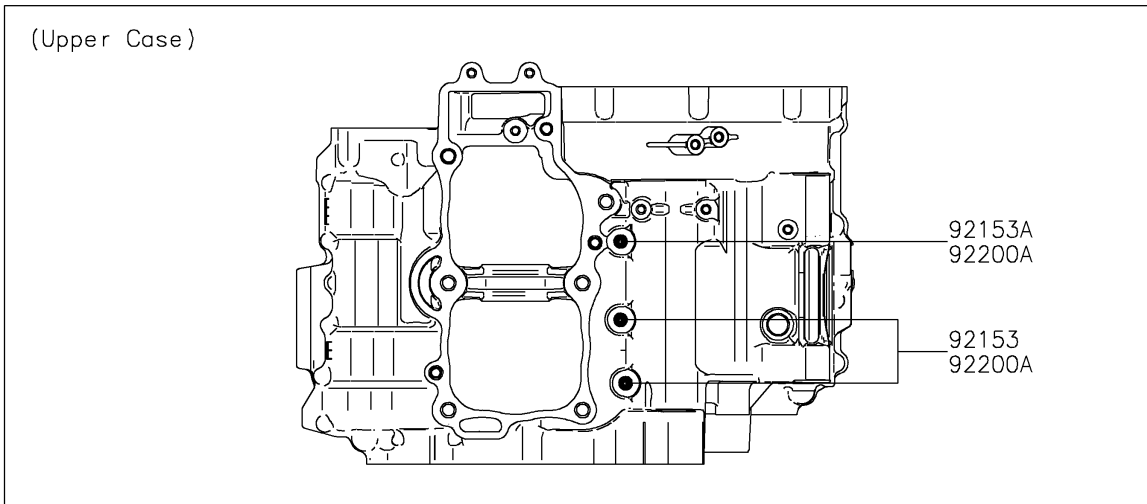

2020 VERSYS® 650 ABS PARTS DIAGRAM

Crankcase Bolt Pattern

E1412

2020 VERSYS® 650 ABS PARTS LIST

Crankcase Bolt Pattern

ITEM NAME	PART NUMBER	QUANTITY
BOLT,6X38 (Ref # 92150)	92150-1301	5
BOLT,8X60 (Ref # 92151)	92151-1461	3
BOLT,8X73 (Ref # 92151A)	92151-1462	2
BOLT,8X50 (Ref # 92151B)	92151-1463	1
BOLT,FLANGED,8X110 (Ref # 92153)	92153-0959	3
BOLT,FLANGED,8X120 (Ref # 92153A)	92153-0960	1
BOLT,FLANGED,9X113 (Ref # 92153B)	92153-1449	4
BOLT,FLANGED,9X83 (Ref # 92153C)	92153-1450	2
BOLT,FLANGED,6X45 (Ref # 92154)	92154-0966	2
BOLT,FLANGED,6X32 (Ref # 92154A)	92154-0967	1
WASHER,9.2X19X2.3 (Ref # 92200)	92200-0115	6
WASHER,8.5X16X1.2 (Ref # 92200A)	92200-1063	3