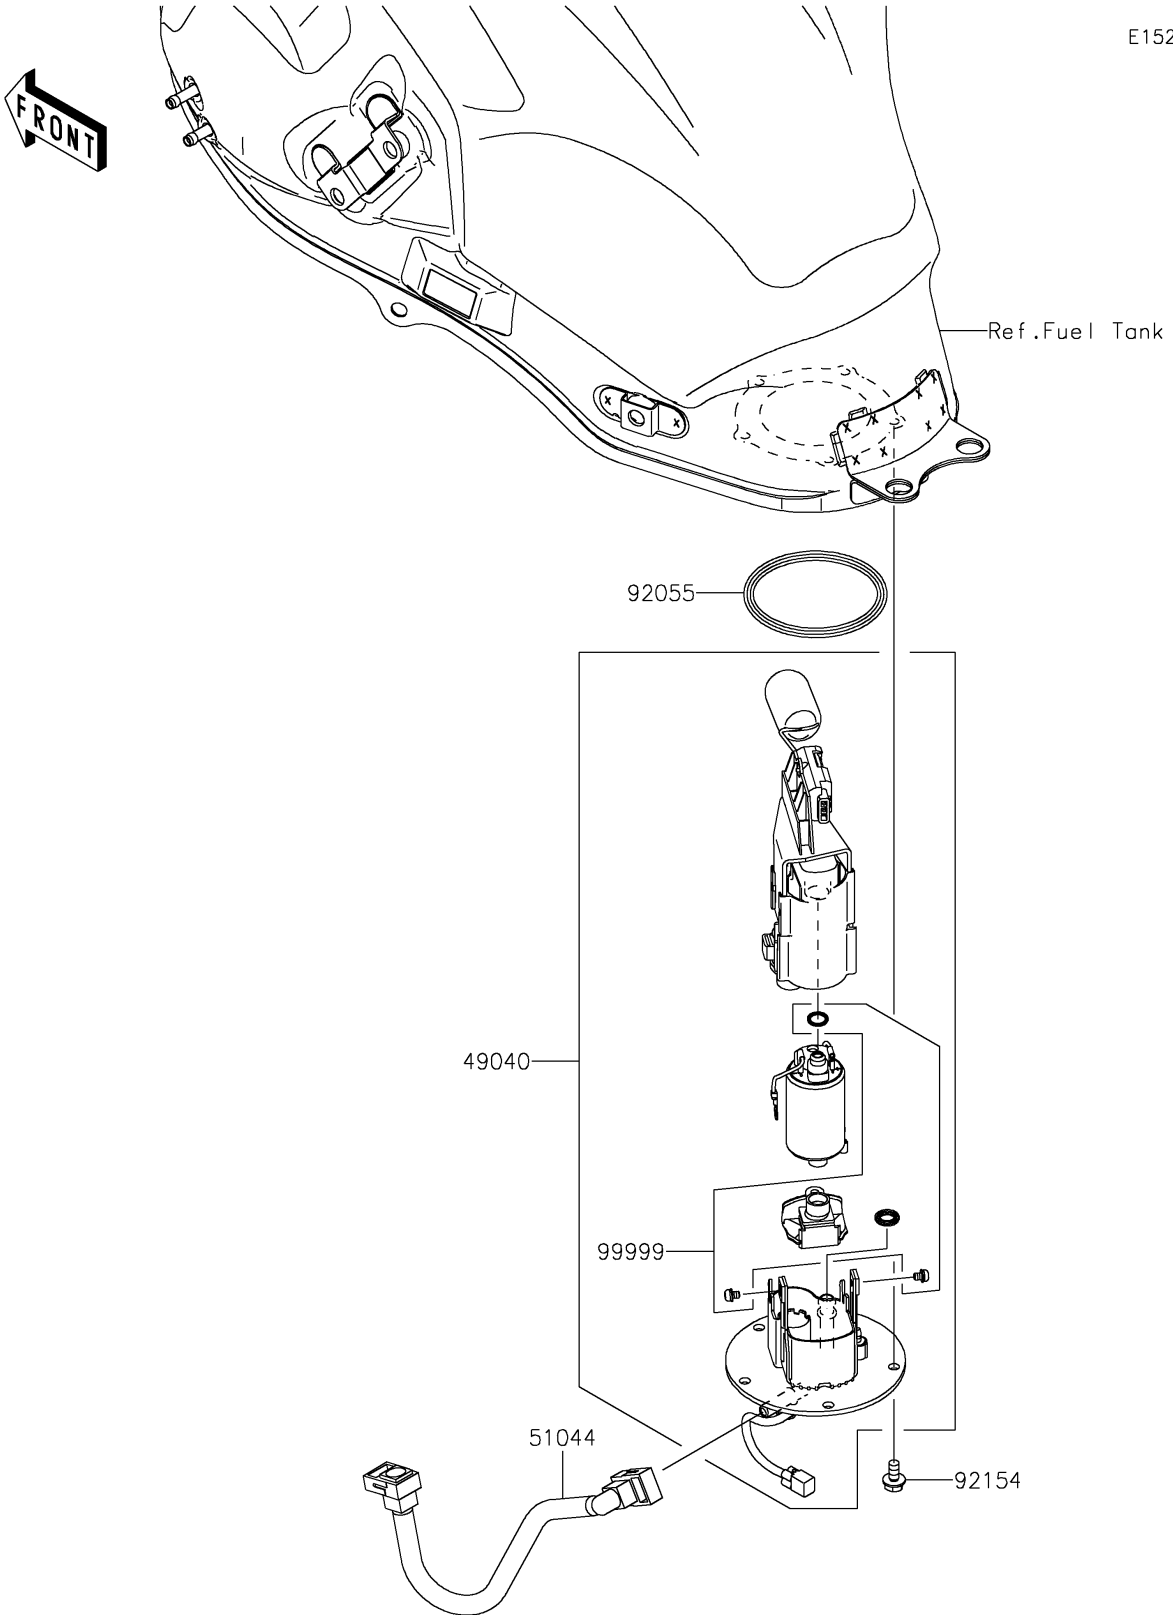

# 2020 VERSYS® 650 ABS PARTS DIAGRAM

Fuel Pump

E1520

# 2020 VERSYS® 650 ABS PARTS LIST

Fuel Pump

ITEM NAME	PART NUMBER	QUANTITY
-----------	-------------	----------