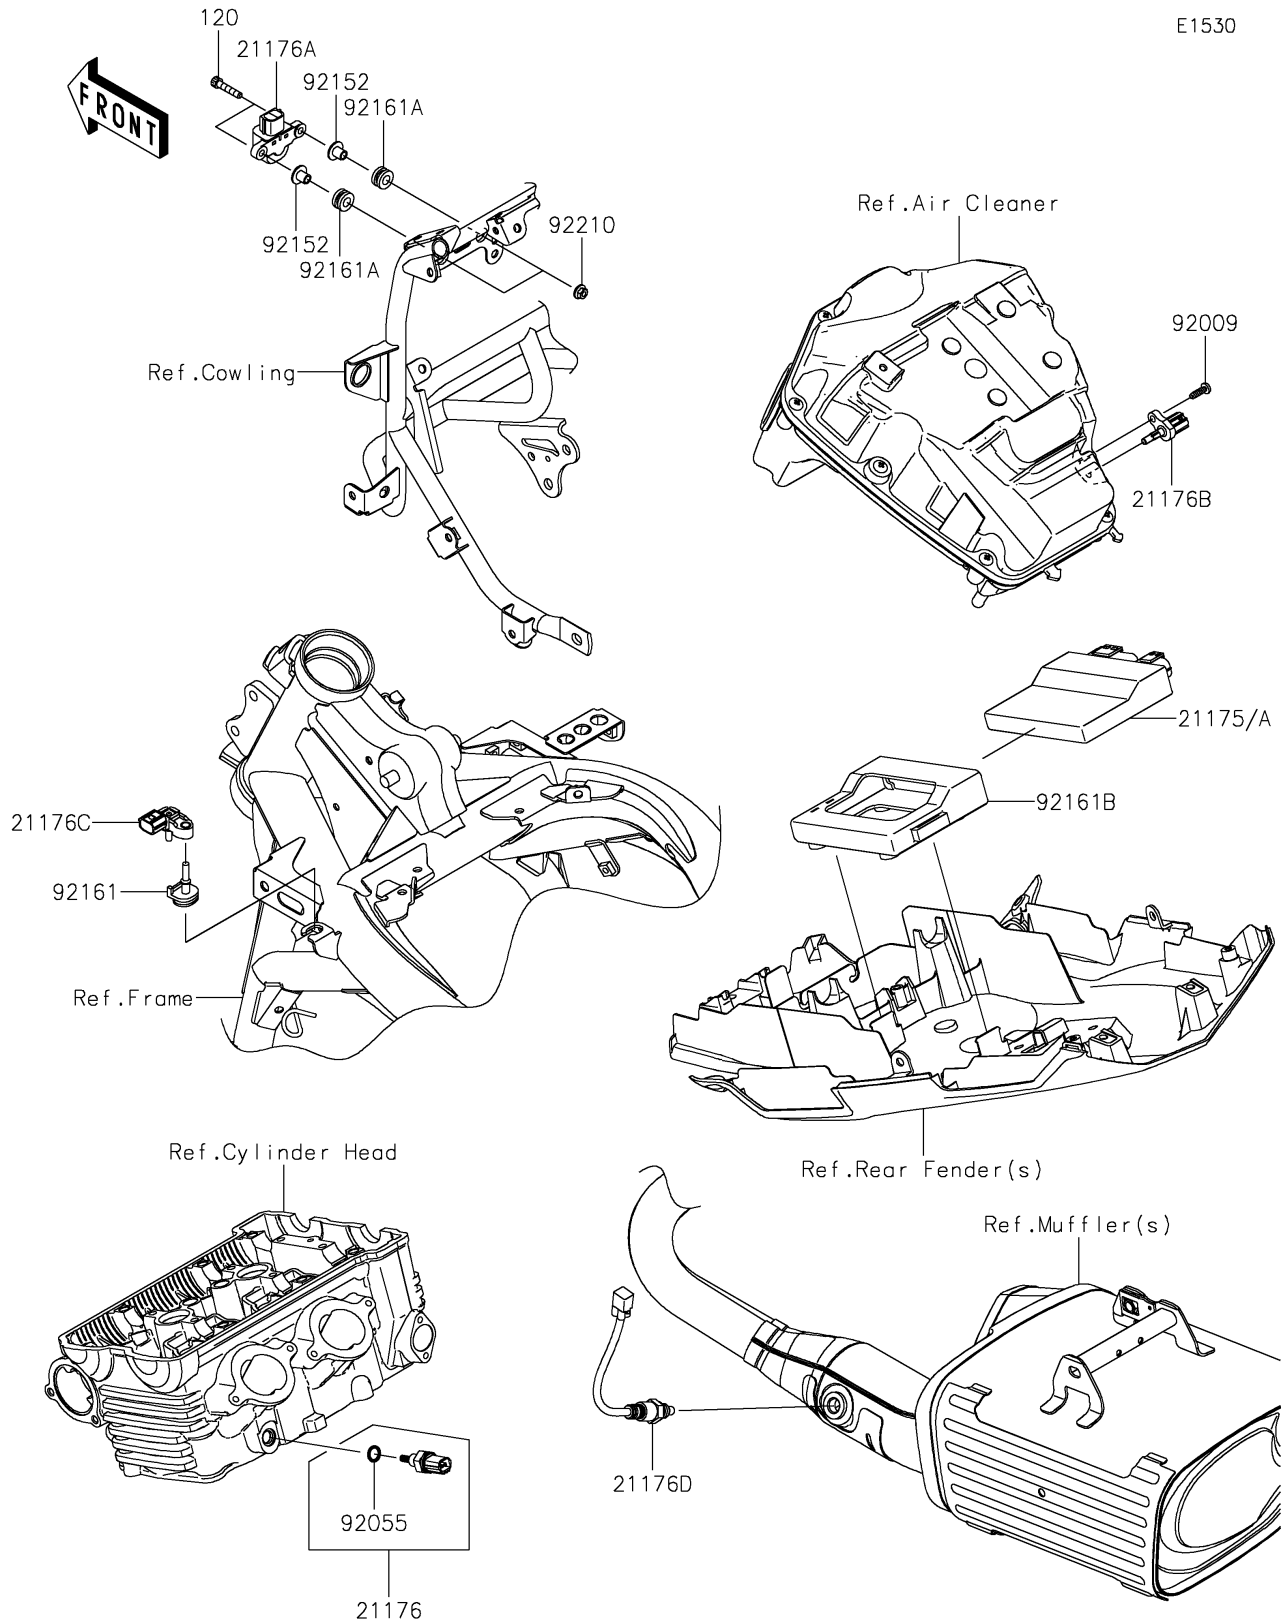

# 2020 VERSYS® 650 ABS PARTS DIAGRAM

## Fuel Injection

E1530

# 2020 VERSYS® 650 ABS PARTS LIST

Fuel Injection

ITEM NAME	PART NUMBER	QUANTITY
-----------	-------------	----------