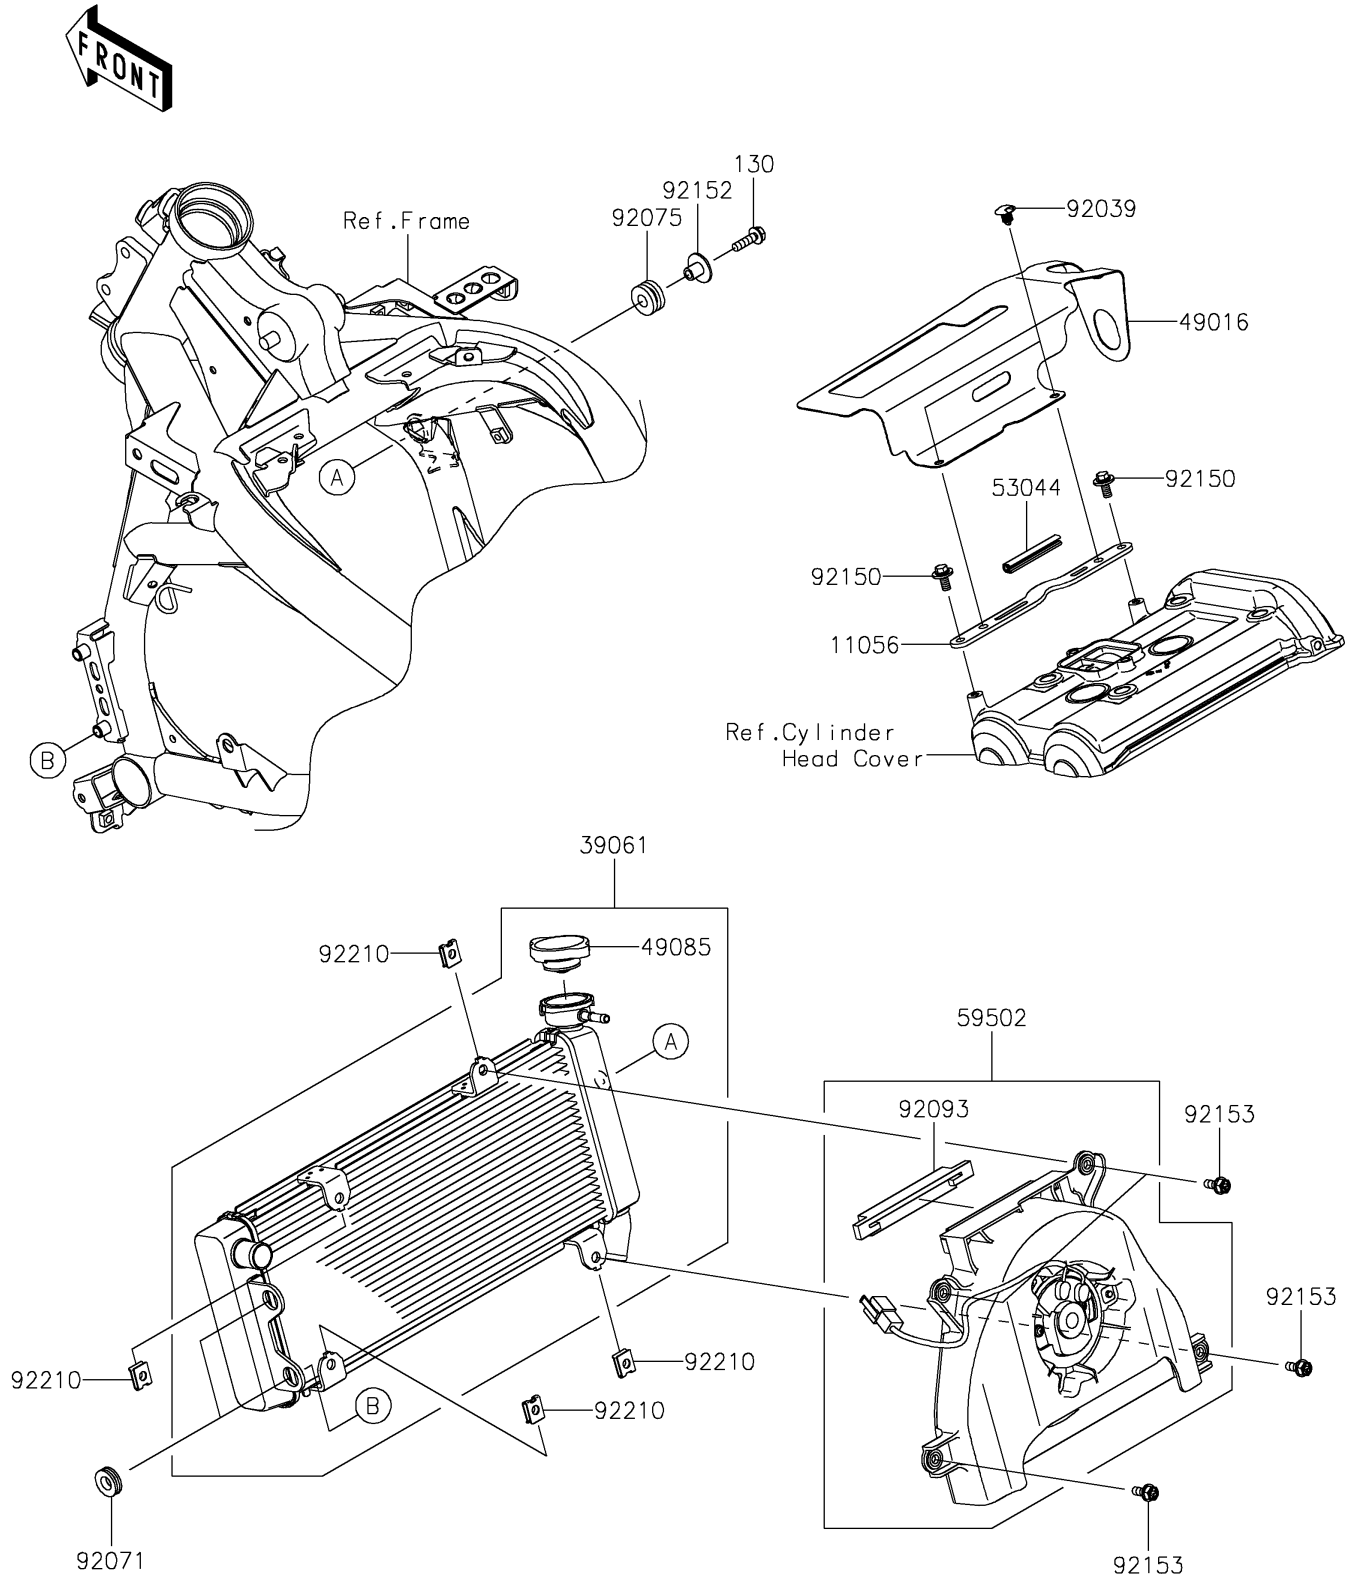

2019 VERSYS® 650 ABS PARTS DIAGRAM

Radiator

E3032

2019 VERSYS® 650 ABS PARTS LIST

Radiator

ITEM NAME	PART NUMBER	QUANTITY
BRACKET (Ref # 11056)	11056-7316	1
BOLT-FLANGED,6X22 (Ref # 130)	130BA0622	1
RADIATOR-ASSY (Ref # 39061)	39061-0712	1
COVER-SEAL (Ref # 49016)	49016-0632	1
CAP-ASSY-PRESSURE (Ref # 49085)	49085-0006	1
TRIM (Ref # 53044)	53044-0565	1
FAN-ASSY (Ref # 59502)	59502-0603	1
RIVET (Ref # 92039)	92039-0722	2
GROMMET (Ref # 92071)	92071-1115	2
DAMPER,10X24X12 (Ref # 92075)	92075-1690	1
SEAL (Ref # 92093)	92093-0636	1
BOLT,FLANGED,6X14 (Ref # 92150)	92150-1689	2
COLLAR,6.5X10X13.1 (Ref # 92152)	92152-0910	1
BOLT (Ref # 92153)	92153-0531	4
NUT (Ref # 92210)	92210-1323	4