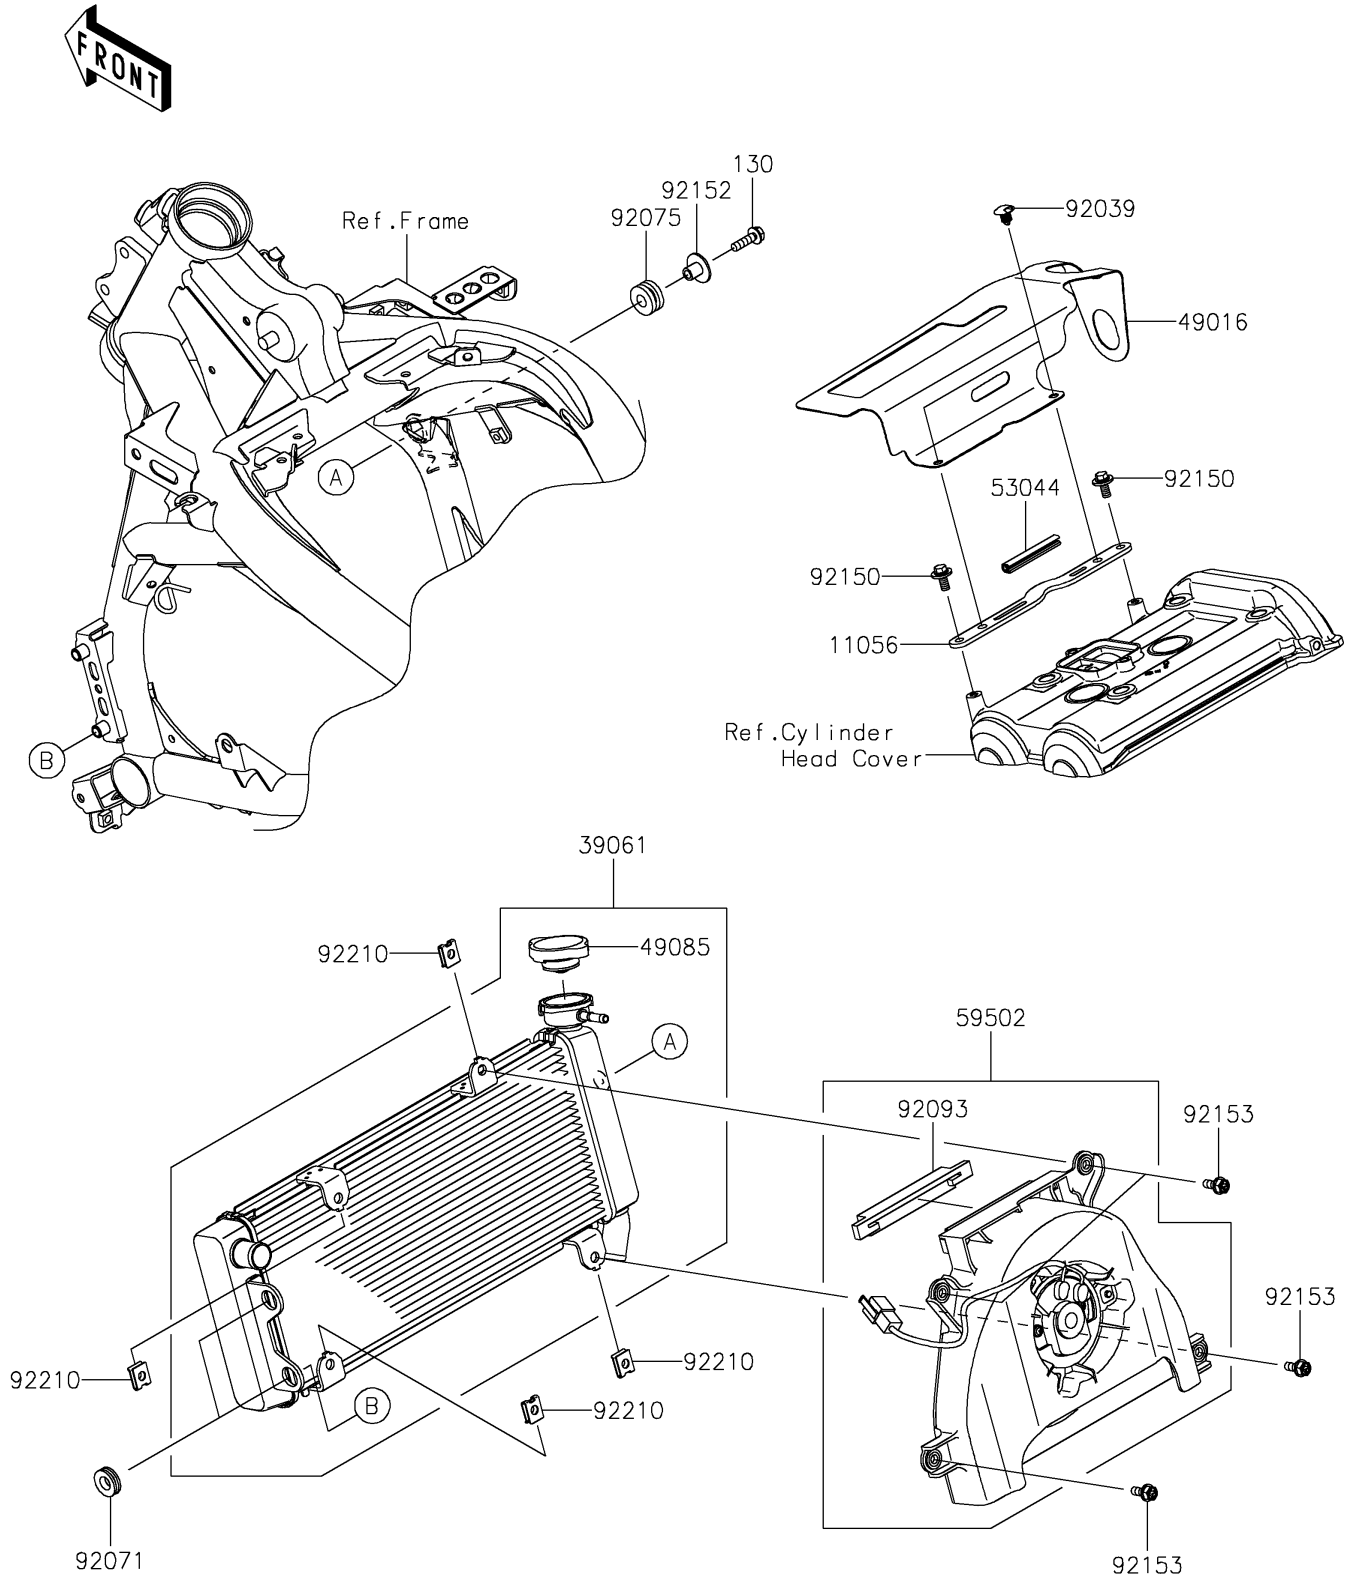

2020 VERSYS® 650 ABS PARTS DIAGRAM

Radiator

E3032

2020 VERSYS® 650 ABS PARTS LIST

Radiator

ITEM NAME	PART NUMBER	QUANTITY
BRACKET (Ref # 11056)	11056-7316	1
BOLT-FLANGED,6X22 (Ref # 130)	130BA0622	1
RADIATOR-ASSY (Ref # 39061)	39061-0712	1
COVER-SEAL (Ref # 49016)	49016-0632	1
CAP-ASSY-PRESSURE (Ref # 49085)	49085-0006	1
TRIM (Ref # 53044)	53044-0565	1
FAN-ASSY (Ref # 59502)	59502-0603	1
RIVET (Ref # 92039)	92039-0722	2
GROMMET (Ref # 92071)	92071-1115	2
DAMPER,10X24X12 (Ref # 92075)	92075-1690	1
SEAL (Ref # 92093)	92093-0636	1
BOLT,FLANGED,6X14 (Ref # 92150)	92150-1689	2
COLLAR,6.5X10X13.1 (Ref # 92152)	92152-0910	1
BOLT (Ref # 92153)	92153-0531	4
NUT (Ref # 92210)	92210-1323	4