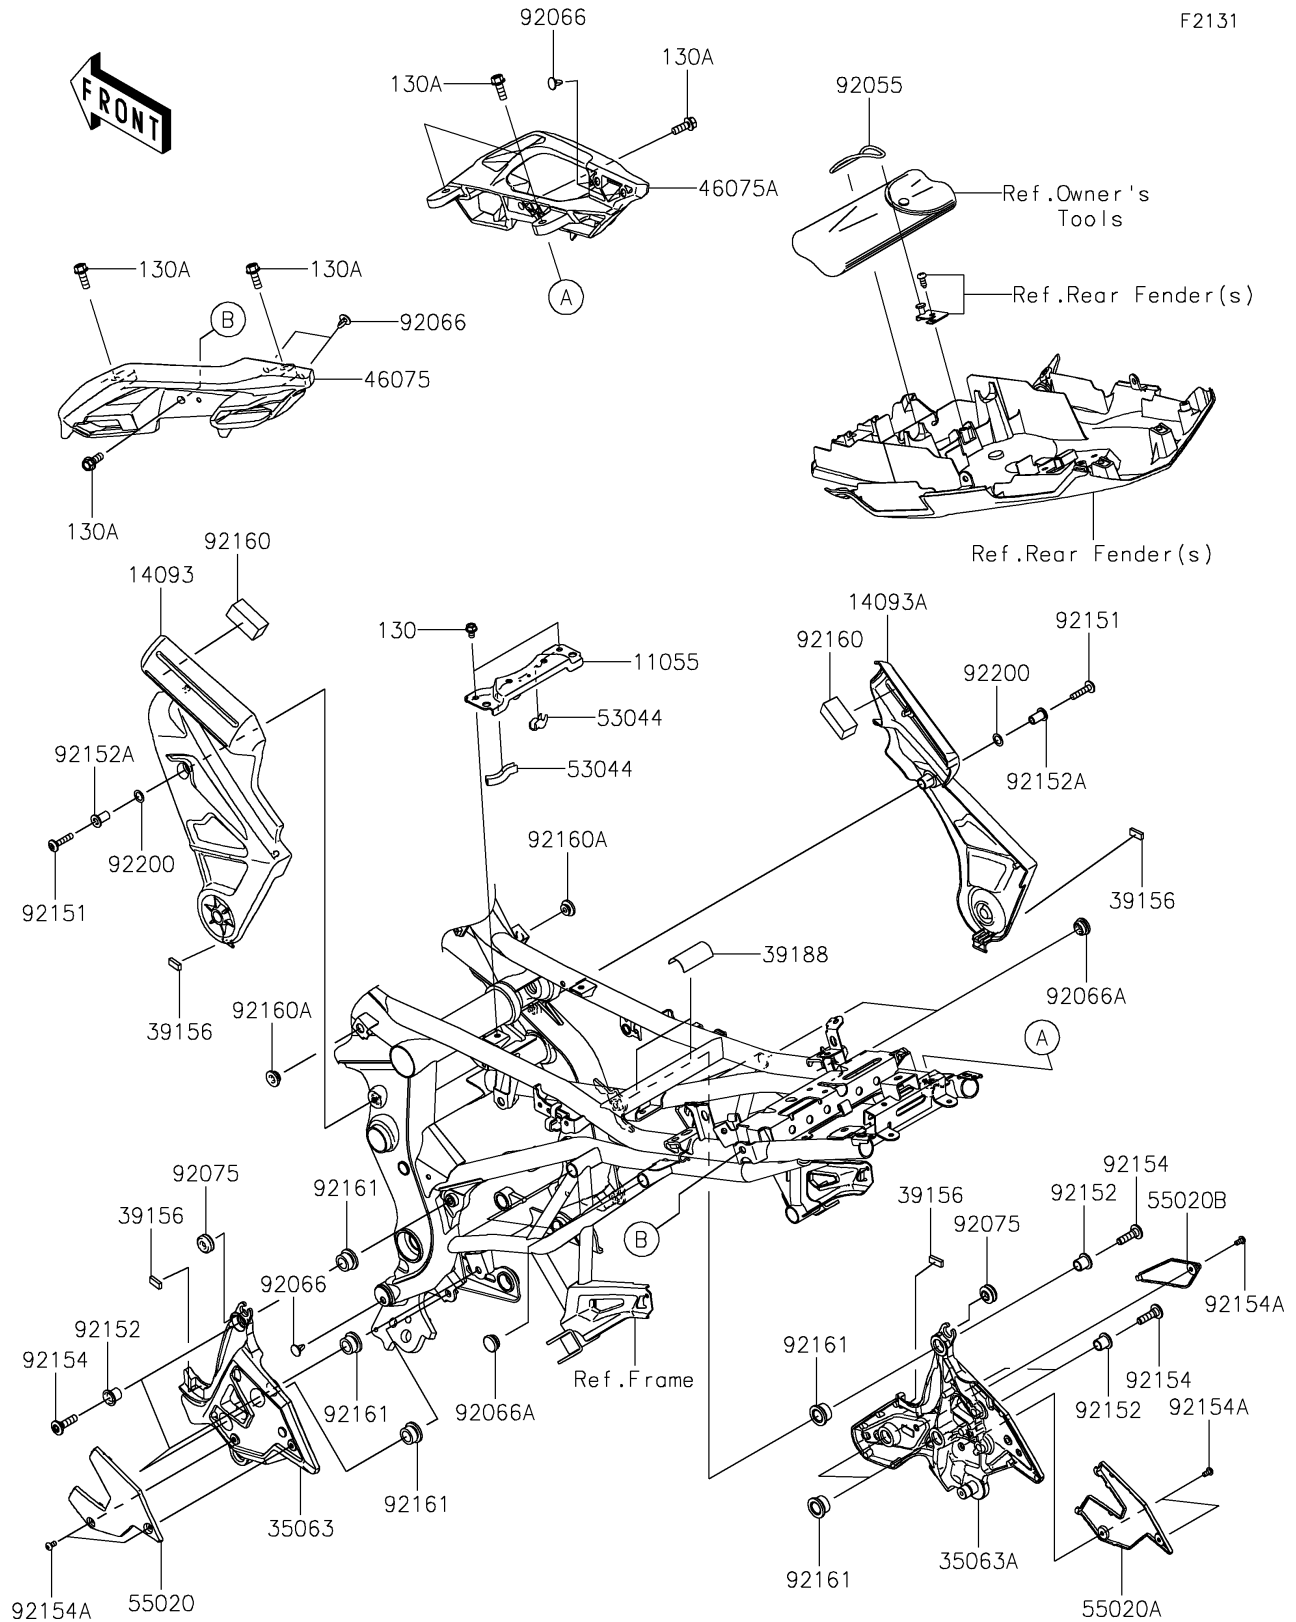

# 2020 VERSYS® 650 ABS PARTS DIAGRAM

## Frame Fittings

## 2020 VERSYS® 650 ABS PARTS LIST

### Frame Fittings

ITEM NAME	PART NUMBER	QUANTITY
BRACKET,FUEL TANK (Ref # 11055)	11055-1929	1
BOLT-FLANGED,6X10 (Ref # 130)	130BA0610	2
BOLT-FLANGED,8X22 (Ref # 130A)	130BA0822	6
COVER,PIVOT,LH,F.S.BLACK (Ref # 14093)	14093-0263-18T	1
COVER,PIVOT,RH,F.S.BLACK (Ref # 14093A)	14093-0264-18T	1
STAY,STEP,LH,F.S.BLACK (Ref # 35063)	35063-0967-18R	1
STAY,STEP,RH,F.S.BLACK (Ref # 35063A)	35063-1376-18R	1
PAD,18X8X4 (Ref # 39156)	39156-1921	4
TAPE,40X50 (Ref # 39188)	39188-0049	2
GRIP,TANDEM,LH,F.S.BLACK (Ref # 46075)	46075-0593-18R	1
GRIP,TANDEM,RH,F.S.BLACK (Ref # 46075A)	46075-0594-18R	1
TRIM,L=40 (Ref # 53044)	53044-1174	2
GUARD,STEP,LH (Ref # 55020)	55020-0978	1
GUARD,STEP,RH,RR (Ref # 55020A)	55020-0979	1
GUARD,STEP,RH,FR (Ref # 55020B)	55020-0980	1
RING-O,62.6X3.5 (Ref # 92055)	92055-0798	1
PLUG (Ref # 92066)	92066-1103	5
PLUG (Ref # 92066A)	92066-1306	4
DAMPER (Ref # 92075)	92075-1067	2
BOLT,SOCKET,6X30 (Ref # 92151)	92151-1605	2
COLLAR,10.6X13.8X15 (Ref # 92152)	92152-0976	6
COLLAR,6.5X10X19.1 (Ref # 92152A)	92152-1997	2
BOLT,SOCKET,8X30 (Ref # 92154)	92154-0842	6
BOLT,SOCKET,5X10 (Ref # 92154A)	92154-1292	5
DAMPER (Ref # 92160)	92160-1272	2
DAMPER (Ref # 92160A)	92160-1613	2
DAMPER,14X26X13.9 (Ref # 92161)	92161-0946	6
WASHER,10.4X15.9X0.5 (Ref # 92200)	92200-0157	2