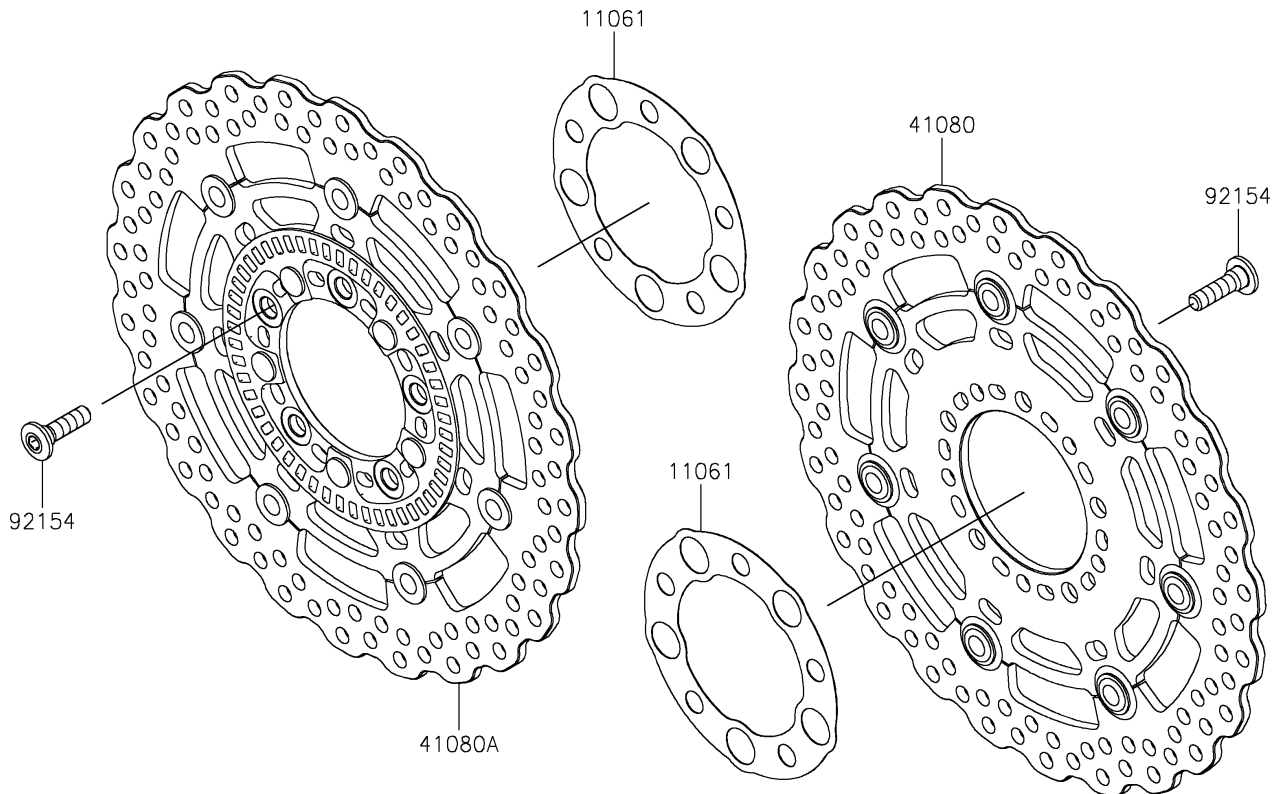

# 2020 VERSYS® 650 ABS PARTS DIAGRAM

Front Brake

F2292

## 2020 VERSYS® 650 ABS PARTS LIST

### Front Brake

ITEM NAME	PART NUMBER	QUANTITY
GASKET (Ref # 11061)	11061-0451	2
GUIDE,BRAKE PAD (Ref # 13070)	13070-0077	2
DISC,FR,BLACK/SILVER (Ref # 41080)	41080-0620-5C	1
DISC,FR,ABS,BLACK/SILVER (Ref # 41080A)	41080-0621-5C	1
HOLDER-COMP-CALIPER,FR,LH (Ref # 43044)	43044-0078	1
HOLDER-COMP-CALIPER,FR,RH (Ref # 43044A)	43044-0079	1
PISTON-CALIPER (Ref # 43048)	43048-1068	4
PACKING,PISTON SEAL (Ref # 43049)	43049-1060	4
PACKING,PISTON SEAL (Ref # 43049A)	43049-1061	4
BREATHER (Ref # 43056)	43056-1055	2
CAP-BREATHER (Ref # 43057)	43057-1001	2
RING,STOPPER (Ref # 43058)	43058-1100	2
CALIPER-SUB-ASSY,FR,LH,BLACK (Ref # 43080)	43080-0147-DJ	1
CALIPER-SUB-ASSY,FR,RH,BLACK (Ref # 43080A)	43080-0148-DJ	1
PAD-ASSY-BRAKE (Ref # 43082)	43082-0150	2
BOOT,CALIPER (Ref # 49006)	49006-1088	2
BOOT,CALIPER (Ref # 49006A)	49006-1242	2
PIN,HANGER (Ref # 92043)	92043-0820	2
SPRING,PAD (Ref # 92145)	92145-0524	2
BOLT (Ref # 92153)	92153-1872	2
BOLT,SOCKET,8X30 (Ref # 92154)	92154-0844	10
BOLT,FLANGED,8X35 (Ref # 92154A)	92154-1646	4