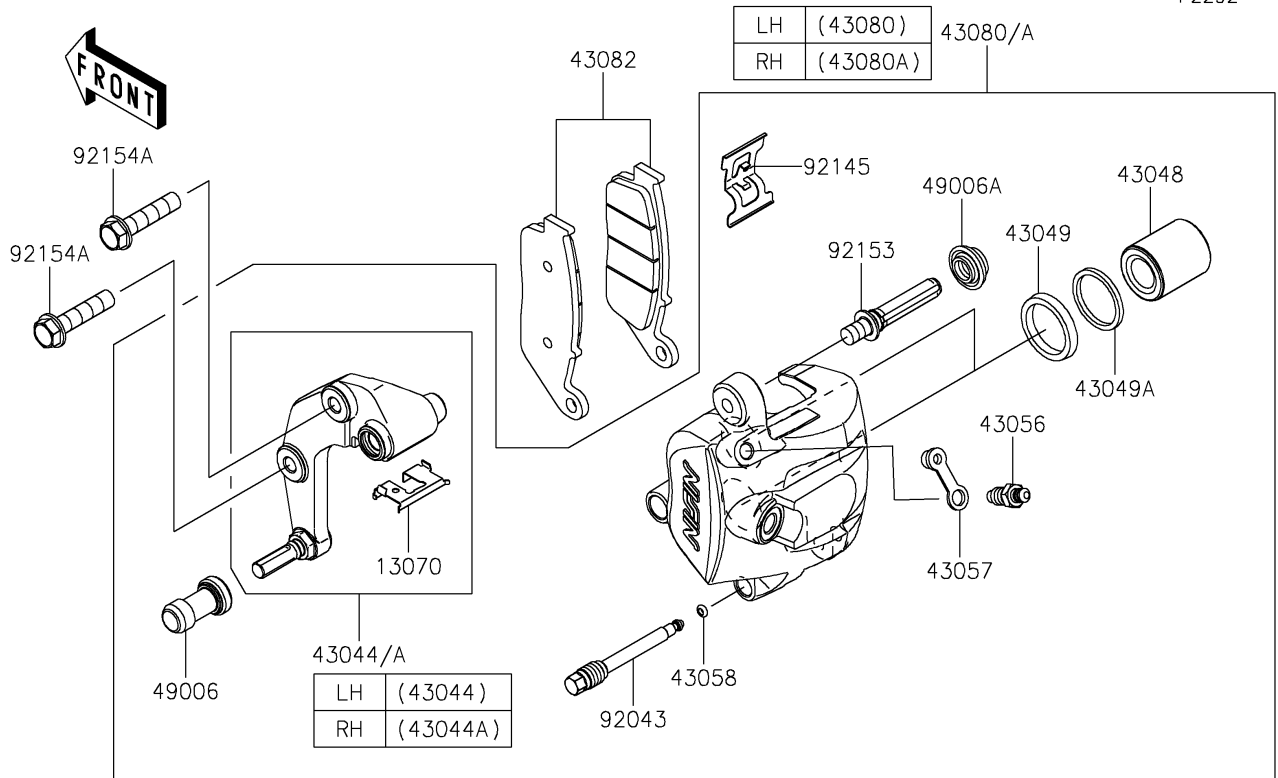

# 2020 VERSYS® 650 ABS PARTS DIAGRAM

Front Brake

F2292

## 2020 VERSYS® 650 ABS PARTS LIST

### Front Brake

ITEM NAME	PART NUMBER	QUANTITY
GASKET (Ref # 11061)	11061-0451	2
GUIDE,BRAKE PAD (Ref # 13070)	13070-0077	2
DISC,FR,BLACK/SILVER (Ref # 41080)	41080-0620-5C	1
DISC,FR,ABS,BLACK/SILVER (Ref # 41080A)	41080-0621-5C	1
HOLDER-COMP-CALIPER,FR,LH (Ref # 43044)	43044-0078	1
HOLDER-COMP-CALIPER,FR,RH (Ref # 43044A)	43044-0079	1
PISTON-CALIPER (Ref # 43048)	43048-1068	4
PACKING,PISTON SEAL (Ref # 43049)	43049-1060	4
PACKING,PISTON SEAL (Ref # 43049A)	43049-1061	4
BREATHER (Ref # 43056)	43056-1055	2
CAP-BREATHER (Ref # 43057)	43057-1001	2
RING,STOPPER (Ref # 43058)	43058-1100	2
CALIPER-SUB-ASSY,FR,LH,BLACK (Ref # 43080)	43080-0147-DJ	1
CALIPER-SUB-ASSY,FR,RH,BLACK (Ref # 43080A)	43080-0148-DJ	1
PAD-ASSY-BRAKE (Ref # 43082)	43082-0150	2
BOOT,CALIPER (Ref # 49006)	49006-1088	2
BOOT,CALIPER (Ref # 49006A)	49006-1242	2
PIN,HANGER (Ref # 92043)	92043-0820	2
SPRING,PAD (Ref # 92145)	92145-0524	2
BOLT (Ref # 92153)	92153-1872	2
BOLT,SOCKET,8X30 (Ref # 92154)	92154-0844	10
BOLT,FLANGED,8X35 (Ref # 92154A)	92154-1646	4