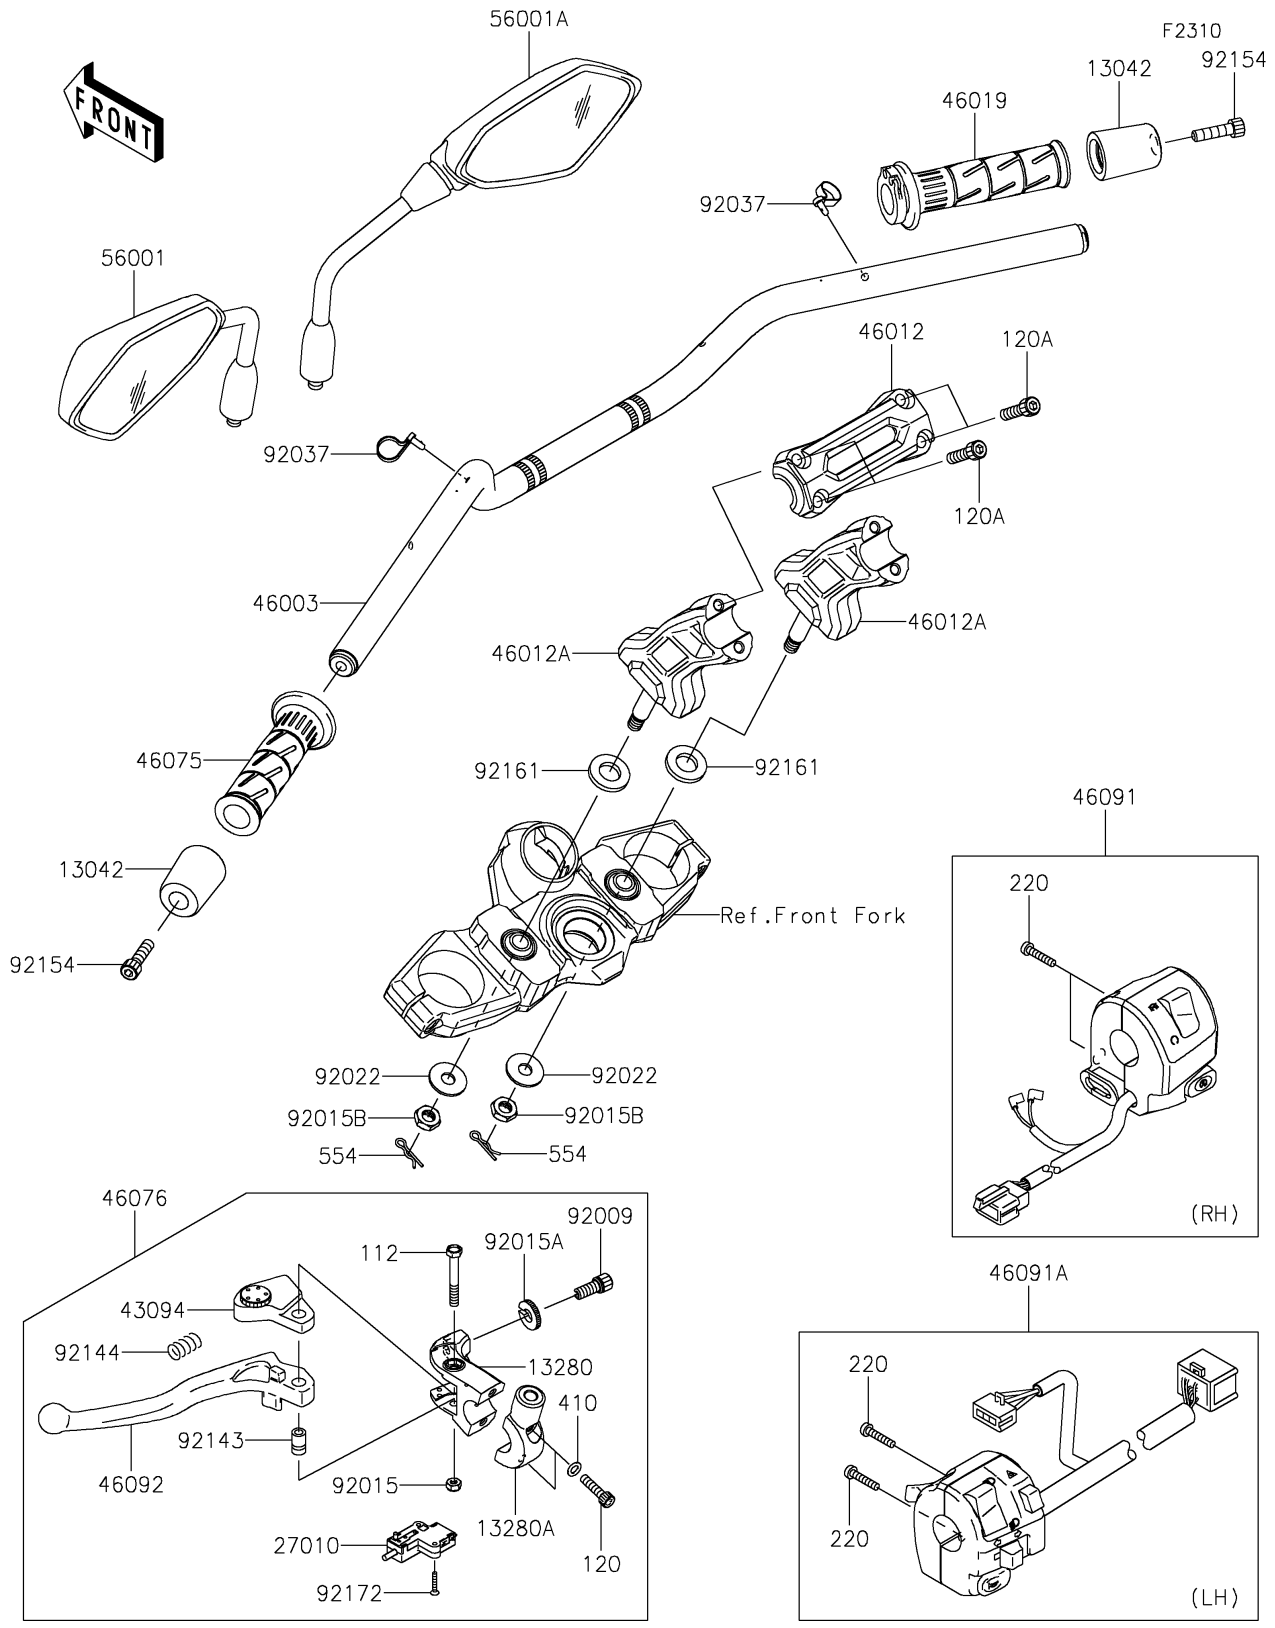

# 2020 VERSYS® 650 ABS PARTS DIAGRAM

Handlebar

# 2020 VERSYS® 650 ABS PARTS LIST

Handlebar

ITEM NAME	PART NUMBER	QUANTITY
-----------	-------------	----------