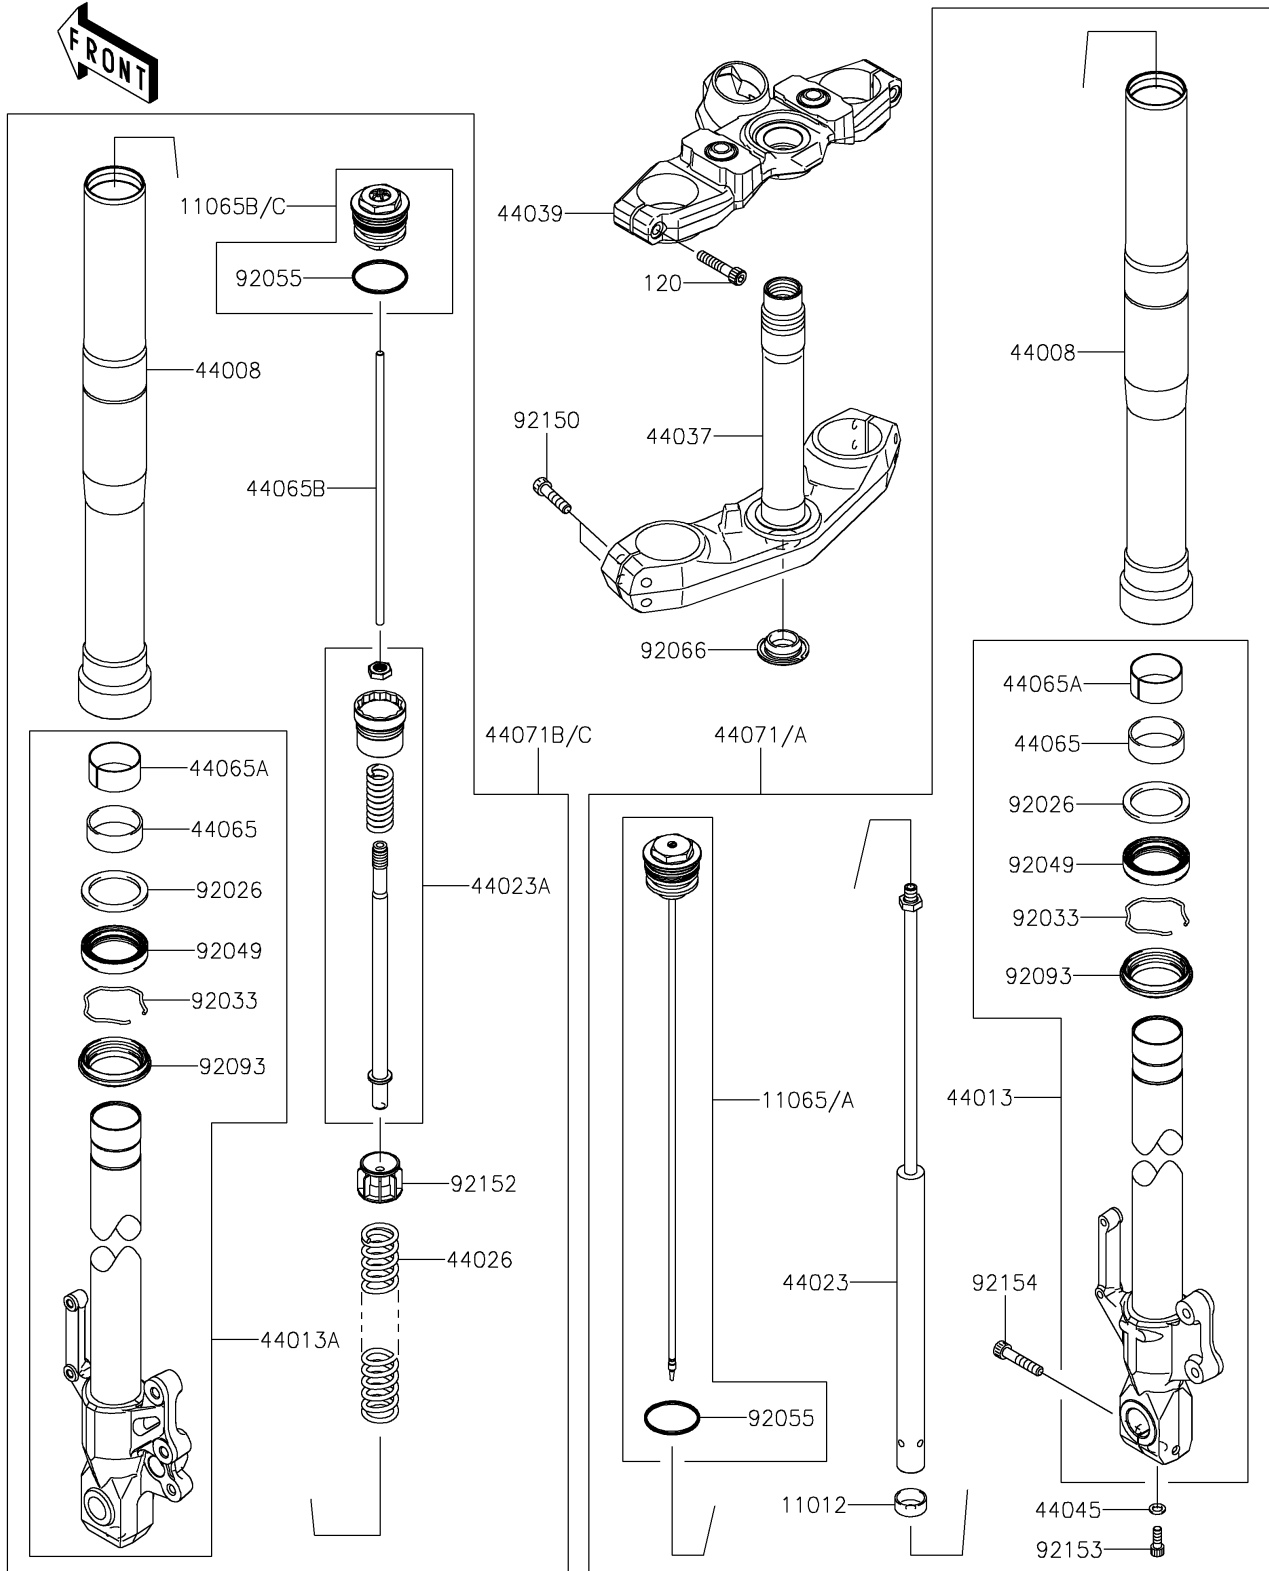

2020 VERSYS® 650 ABS PARTS DIAGRAM

Front Fork

F2340

2020 VERSYS® 650 ABS PARTS LIST

Front Fork

ITEM NAME	PART NUMBER	QUANTITY
CAP (Ref # 11012)	11012-1761	1
CAP,G.B.GREEN (Ref # 11065A)	11065-0866-50Y	1
CAP,G.B.GREEN (Ref # 11065C)	11065-0867-50Y	1
BOLT-SOCKET,8X40 (Ref # 120)	120CA0840	2
PIPE-FORK OUTER,A.BLACK (Ref # 44008)	44008-0072-499	2
PIPE-FORK INNER,RH (Ref # 44013)	44013-0234	1
PIPE-FORK INNER,LH (Ref # 44013A)	44013-0235	1
CYLINDER-SET-FORK (Ref # 44023)	44023-0121	1
CYLINDER-SET-FORK (Ref # 44023A)	44023-0122	1
SPRING-FRONT FORK (Ref # 44026)	44026-0187	1
HOLDER-FORK UNDER (Ref # 44037)	44037-0149	1
HOLDER-FORK UPPER,F.S.BLACK (Ref # 44039)	44039-0159-18R	1
GASKET,FORK CYLINDER BOLT (Ref # 44045)	44045-051	1
BUSHING-FRONT FORK,GUIDE (Ref # 44065)	44065-0030	2
BUSHING-FRONT FORK (Ref # 44065A)	44065-0036	2
BUSHING-FRONT FORK (Ref # 44065B)	44065-0063	1
DAMPER-ASSY,FORK,RH,BLACK (Ref # 44071A)	44071-0986-56K	1
DAMPER-ASSY,FORK,LH,BLACK (Ref # 44071C)	44071-0987-56K	1
SPACER,FORK OUTER (Ref # 92026)	92026-1276	2
RING-SNAP (Ref # 92033)	92033-1222	2
SEAL-OIL (Ref # 92049)	92049-0125	2
RING-O (Ref # 92055)	92055-0131	2
PLUG (Ref # 92066)	92066-0032	1
SEAL,DUST (Ref # 92093)	92093-0035	2
BOLT,SOCKET (Ref # 92150)	92150-1511	4
COLLAR (Ref # 92152)	92152-1893	1
BOLT,SOCKET,8X22 (Ref # 92153)	92153-0028	1
BOLT (Ref # 92154)	92154-1295	1