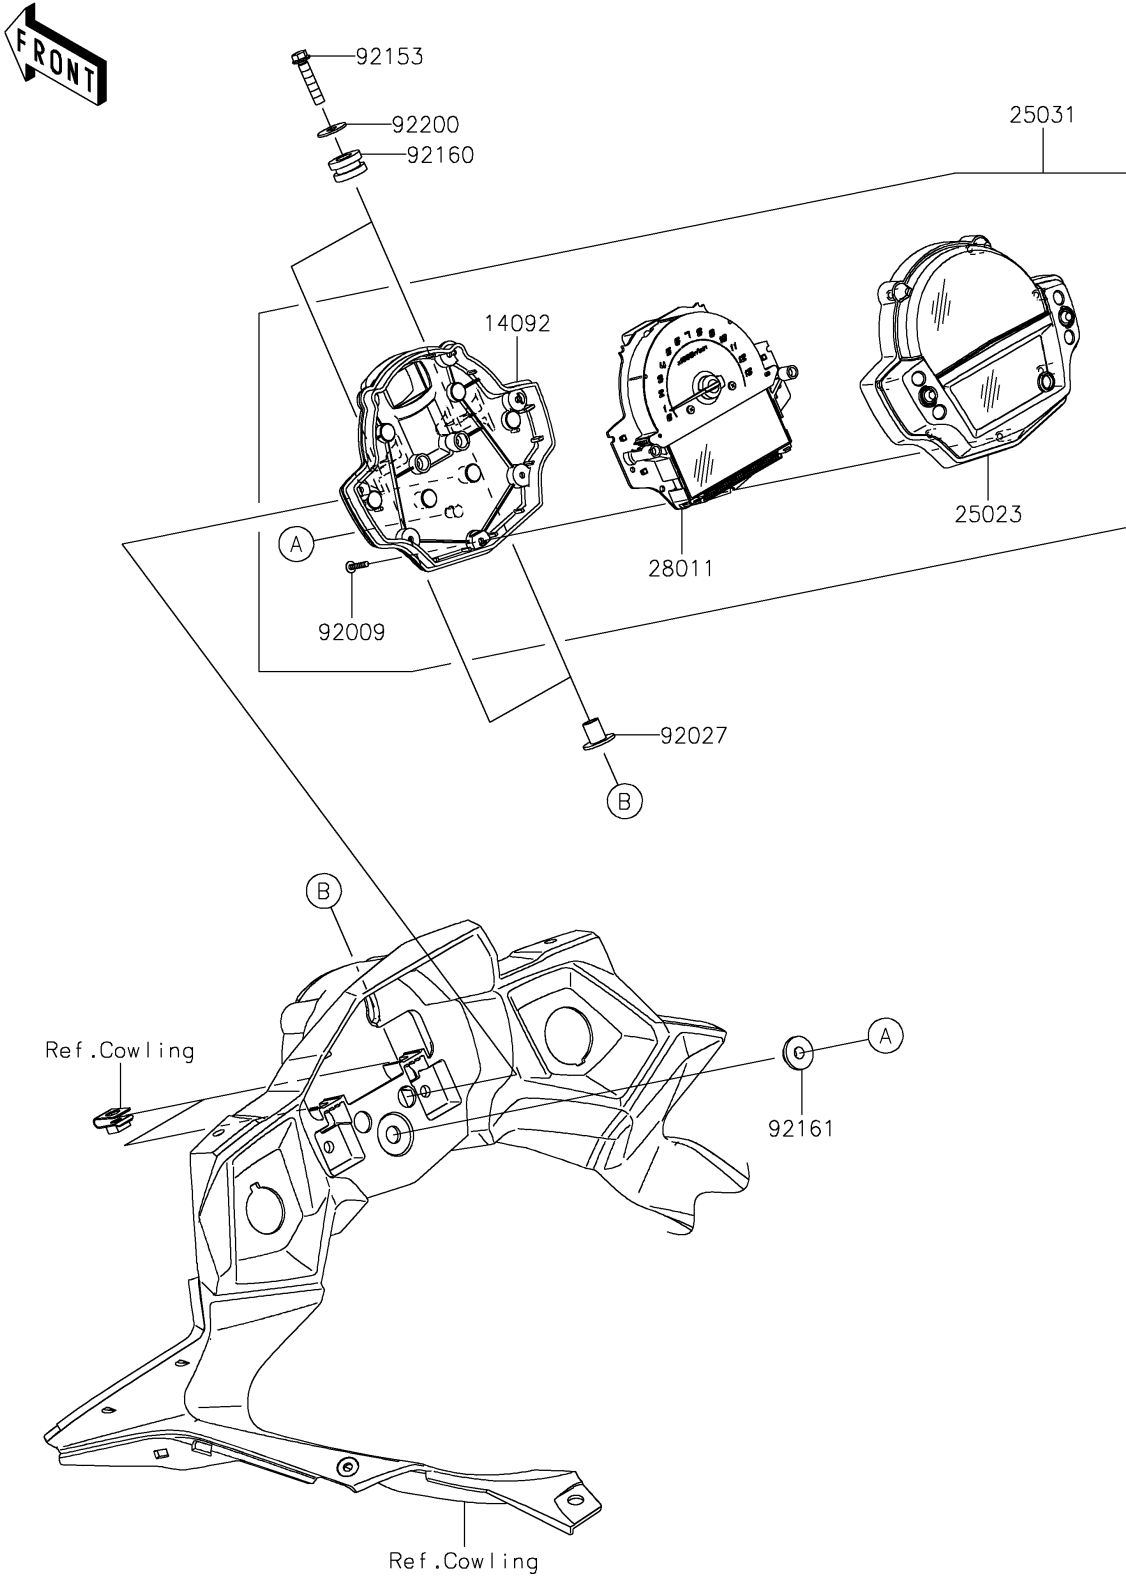

# 2020 VERSYS® 650 ABS PARTS DIAGRAM

Meter(s)

F2530

# 2020 VERSYS® 650 ABS PARTS LIST

Meter(s)

ITEM NAME	PART NUMBER	QUANTITY
-----------	-------------	----------