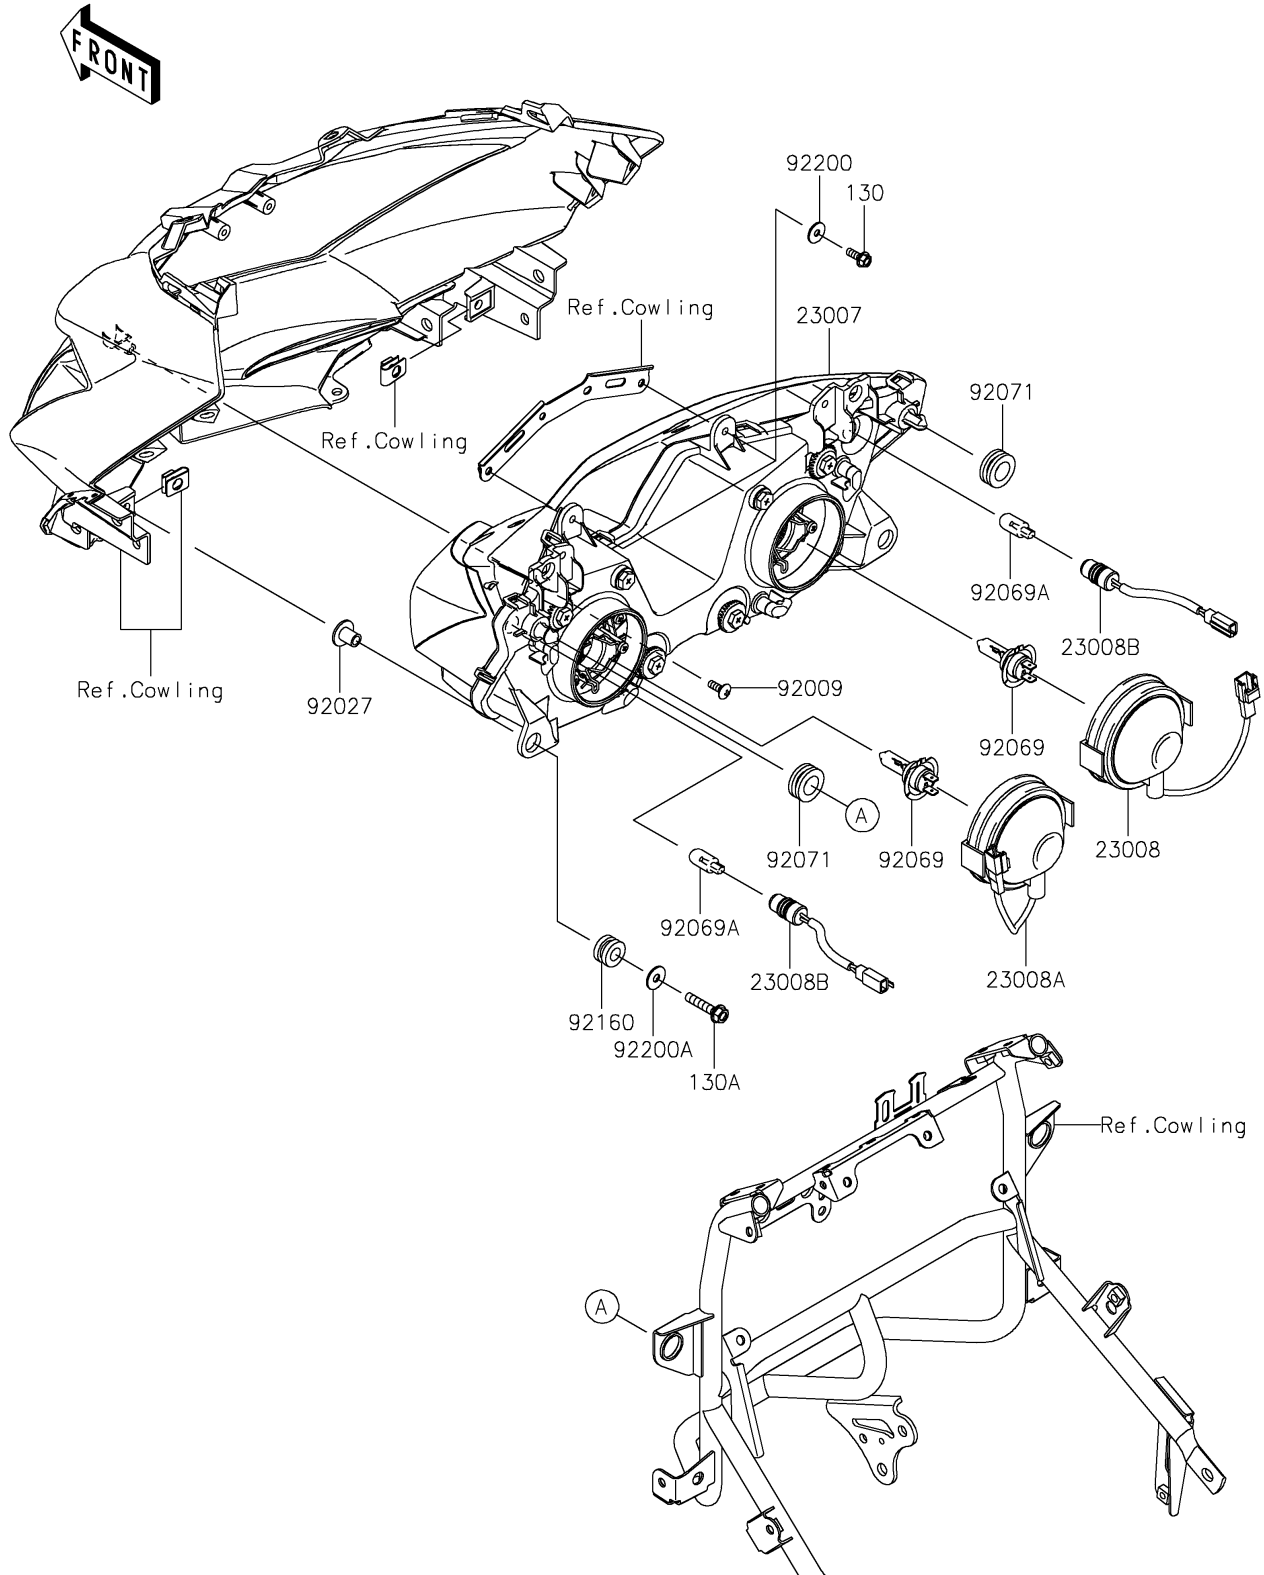

2019 VERSYS® 650 ABS PARTS DIAGRAM

Headlight(s)

F2710

2019 VERSYS® 650 ABS PARTS LIST

Headlight(s)

ITEM NAME	PART NUMBER	QUANTITY
BOLT-FLANGED,5X14 (Ref # 130)	130BA0514	2
BOLT-FLANGED,6X30 (Ref # 130A)	130BA0630	2
LENS-COMP (Ref # 23007)	23007-0196	1
SOCKET-ASSY,LO BEAM (Ref # 23008)	23008-0135	1
SOCKET-ASSY,HI BEAM (Ref # 23008A)	23008-0136	1
SOCKET-ASSY,POSITION LAMP (Ref # 23008B)	23008-0152	2
SCREW,TAPPING,5X14 (Ref # 92009)	92009-1197	1
COLLAR,6.5X10X14.1 (Ref # 92027)	92027-1183	2
BULB,12V 55W,H7 (Ref # 92069)	92069-0053	2
BULB,12V 5W (Ref # 92069A)	92069-1016	2
GROMMET (Ref # 92071)	92071-1131	2
DAMPER,10X20X12 (Ref # 92160)	92160-1167	2
WASHER,5.2X16X1.2 (Ref # 92200)	92200-0583	2
WASHER,6.2X18X1.2 (Ref # 92200A)	92200-1643	2