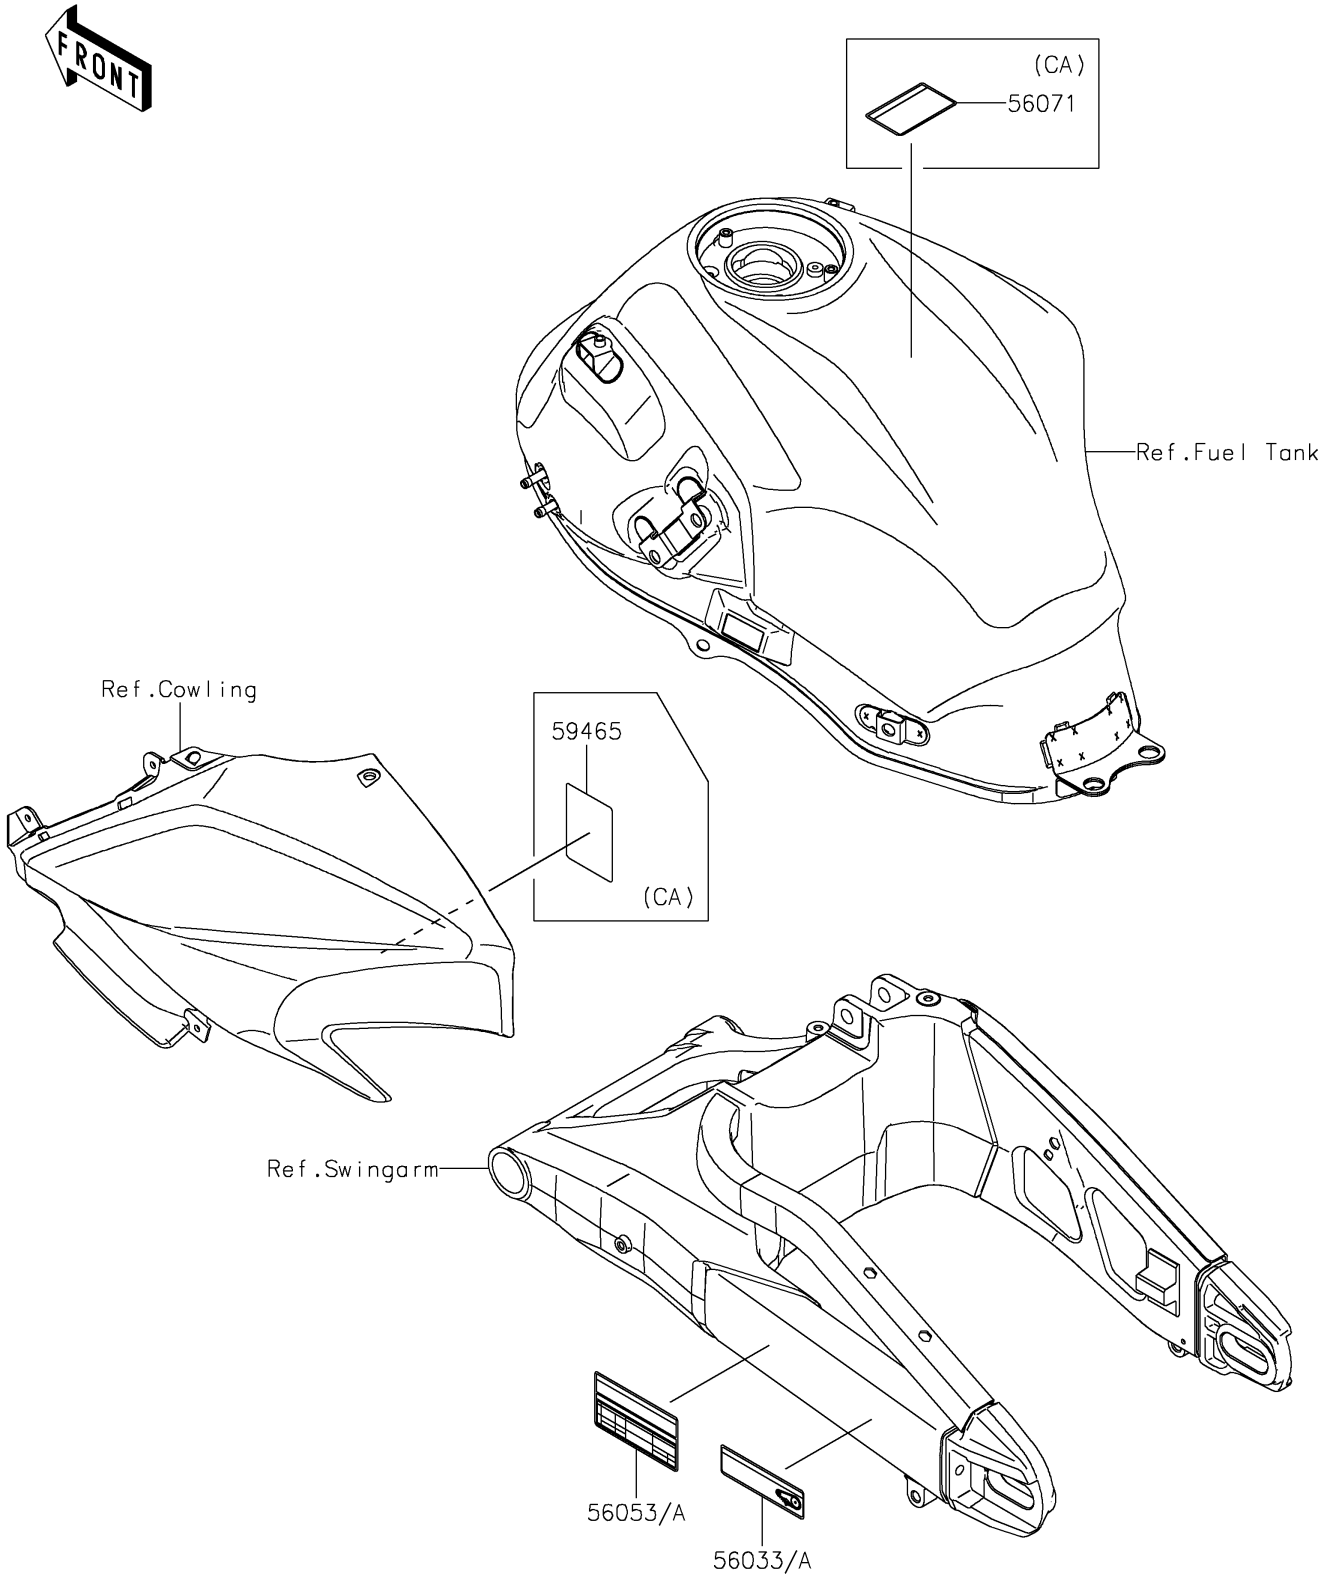

2019 VERSYS® 650 ABS PARTS DIAGRAM

Labels

F2860

2019 VERSYS® 650 ABS PARTS LIST

Labels

ITEM NAME	PART NUMBER	QUANTITY
LABEL-MANUAL,CHAIN (Ref # 56033)	56033-0884	1
LABEL-MANUAL,CHAIN (Ref # 56033A)	56033-0887	1
LABEL-SPECIFICATION,TIRE&LOAD (Ref # 56053)	56053-1476	1
LABEL-SPECIFICATION,TIRE&LOAD (Ref # 56053A)	56053-1477	1