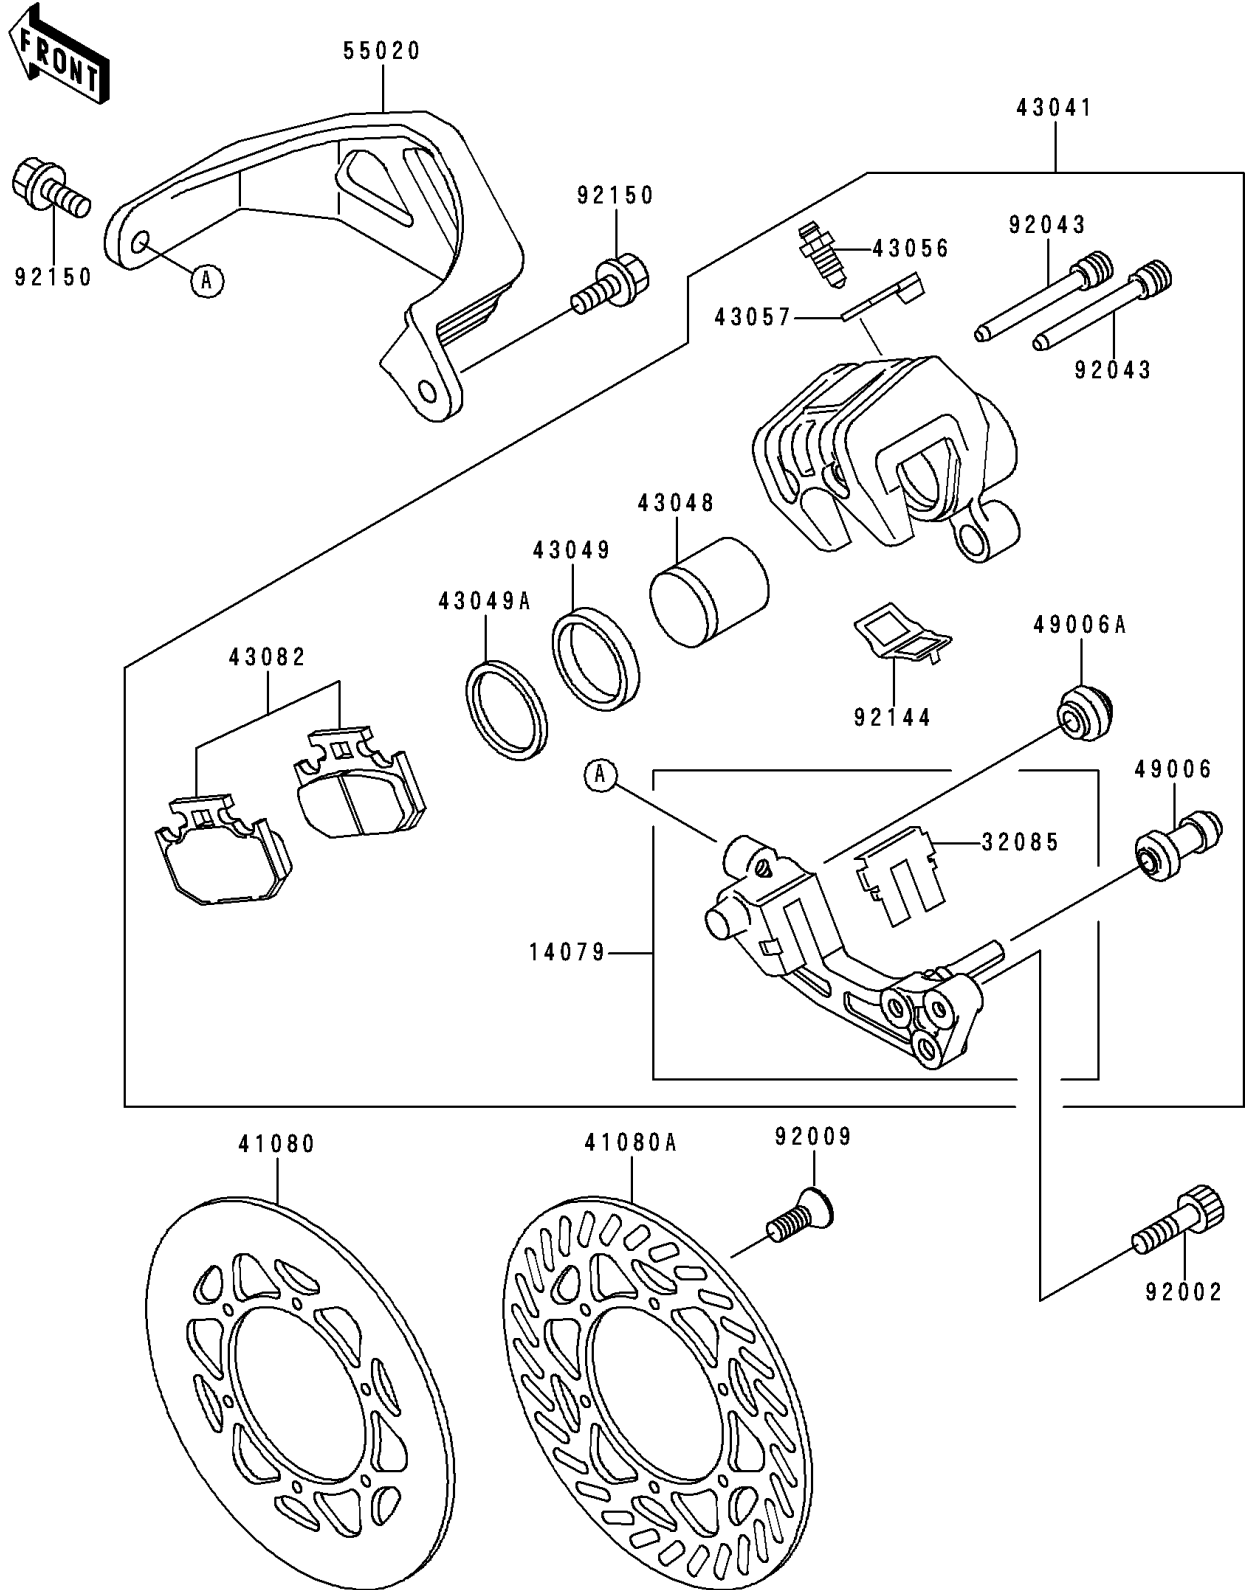

1994 KX250 PARTS DIAGRAM

Rear Brake

F2294

1994 KX250 PARTS LIST

Rear Brake

ITEM NAME	PART NUMBER	QUANTITY
HOLDER-ASSY,REAR CALIPER (Ref # 14079)	14079-1070	1
STOPPER,PAD (Ref # 32085)	32085-1315	1
DISC,RR (Ref # 41080)	41080-1245	1
DISC,RR (Ref # 41080A)	41080-1294	1
CALIPER-ASSY,RR (Ref # 43041)	43041-1532	1
PISTON-CALIPER (Ref # 43048)	43048-1068	1
PACKING,PISTON SEAL (Ref # 43049)	43049-1060	1
PACKING,PISTON SEAL (Ref # 43049A)	43049-1061	1
BREATHER-BRAKE (Ref # 43056)	43056-1055	1
CAP-BREATHER (Ref # 43057)	43057-1001	1
PAD-ASSY-BRAKE (Ref # 43082)	43082-1137	1
BOOT,CALIPER (Ref # 49006)	49006-1088	1
BOOT,CALIPER (Ref # 49006A)	49006-1242	1
GUARD,RR CALIPER,P.WHITE (Ref # 55020)	55020-1488-6F	1
BOLT,SOCKET,8X25 (Ref # 92002)	92002-1442	2
SCREW,6X14 (Ref # 92009)	92009-1546	6
PIN,HUNGER (Ref # 92043)	92043-1416	2
SPRING,PAD (Ref # 92144)	92144-1364	1
BOLT,FLANGED,6X16 (Ref # 92150)	92150-1506	2