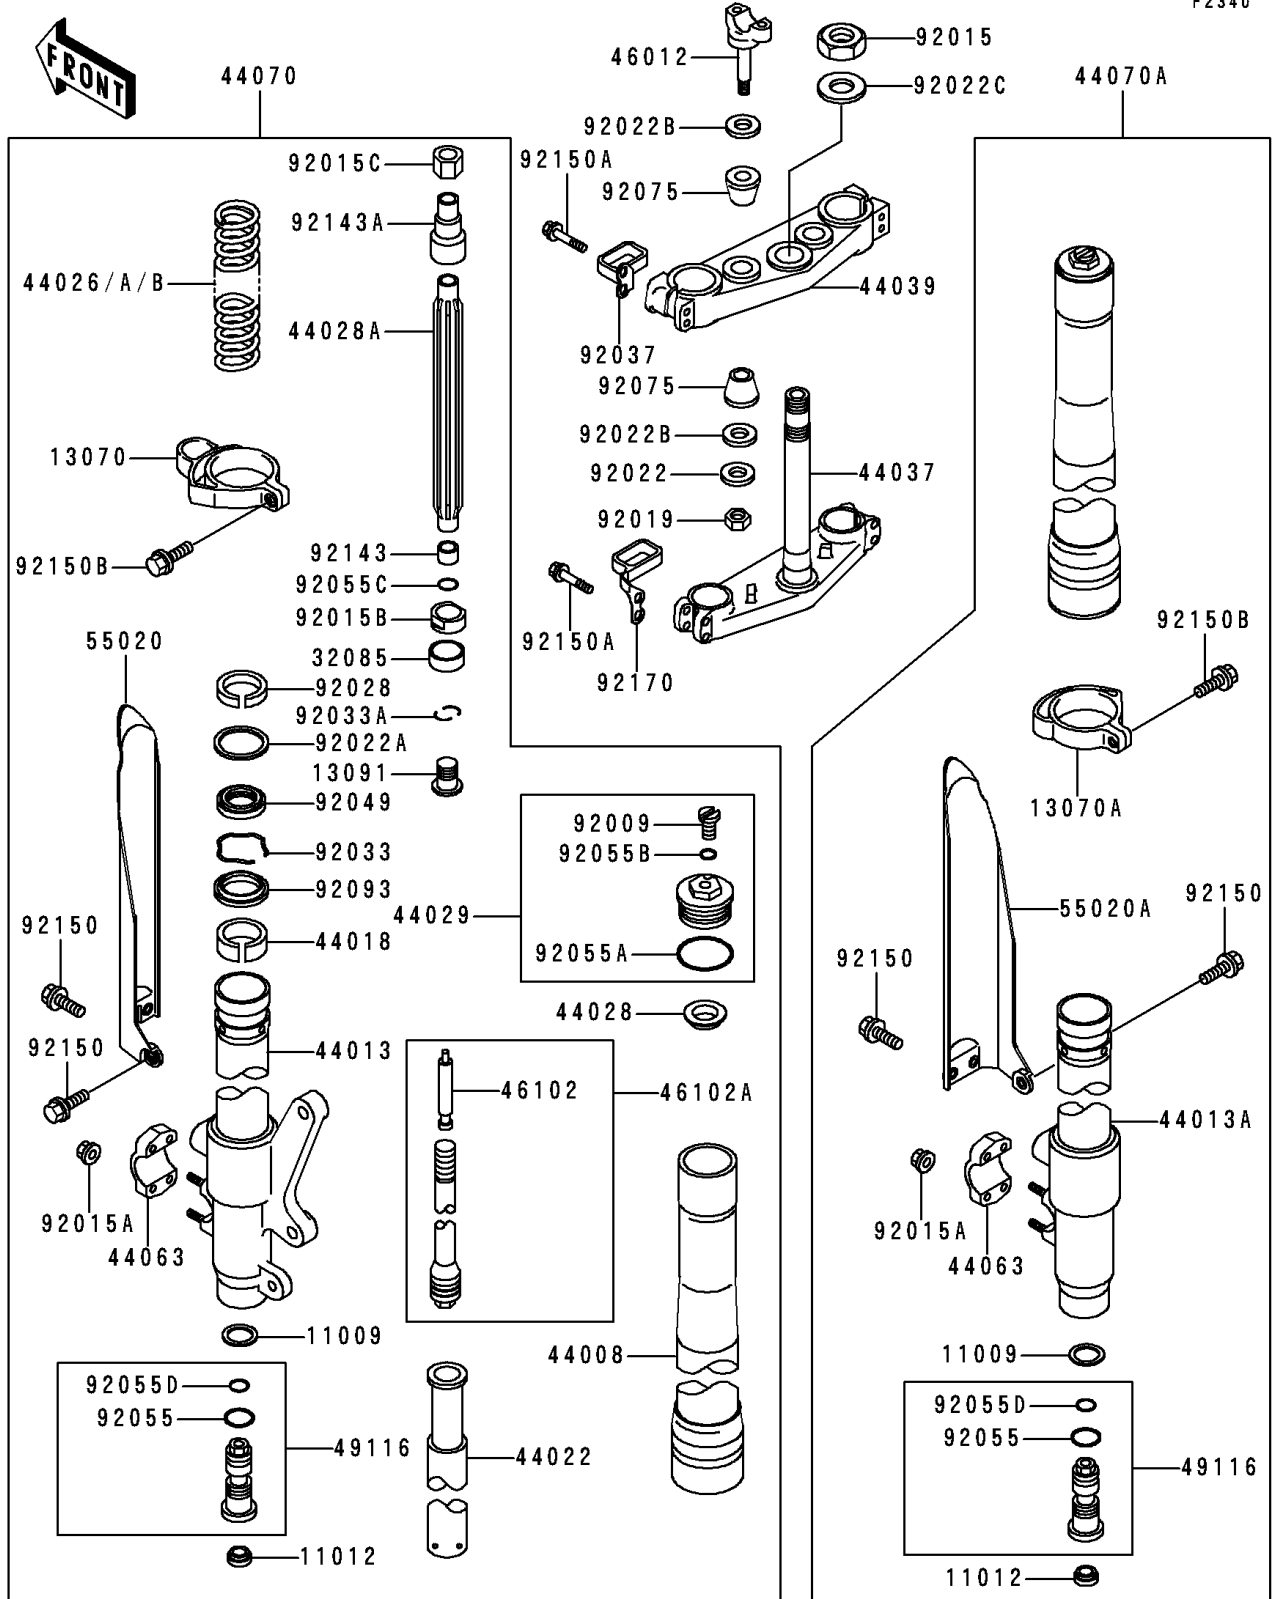

1994 KX250 PARTS DIAGRAM

Front Fork

F2340

1994 KX250 PARTS LIST

Front Fork

ITEM NAME	PART NUMBER	QUANTITY
GASKET (Ref # 11009)	11009-1791	2
CAP (Ref # 11012)	11012-1692	2
GUIDE,PROTECTOR,LH (Ref # 13070)	13070-1277	1
GUIDE,PROTECTOR,RH (Ref # 13070A)	13070-1278	1
HOLDER (Ref # 13091)	13091-1651	2
STOPPER (Ref # 32085)	32085-1323	2
PIPE-FORK OUTER,GOLD (Ref # 44008)	44008-1031-14	2
PIPE-FORK INNER,LH (Ref # 44013)	44013-1401	1
PIPE-FORK INNER,RH (Ref # 44013A)	44013-1402	1
PISTON-FORK,INNER PIPE (Ref # 44018)	44018-1056	2
CYLINDER-FORK (Ref # 44022)	44022-1298	2
SPRING-FRONT FORK,K=0.38 (Ref # 44026)	44026-1526	2
SPRING-FRONT FORK,K=0.38 (Ref # 44026A)	44026-1532	2
SPRING-FRONT FORK,K=0.40 (Ref # 44026B)	44026-1534	2
GUIDE-FORK SPRING (Ref # 44028)	44028-1081	2
GUIDE-FORK SPRING (Ref # 44028A)	44028-1094	2
SEAT-FORK SPRING (Ref # 44029)	44029-1156	2
HOLDER-FORK UNDER (Ref # 44037)	44037-1298	1
HOLDER-FORK UPPER (Ref # 44039)	44039-1225	1
HOLDER-FRONT AXLE (Ref # 44063)	44063-1060	2
DAMPER-ASSY,FORK,LH,GOLD (Ref # 44070)	44070-1267-14	1
DAMPER-ASSY,FORK,RH,GOLD (Ref # 44070A)	44070-1268-14	1
HOLDER-HANDLE,LWR (Ref # 46012)	46012-1253	2
ROD,FORK,INNER (Ref # 46102)	46102-1340	2
ROD,FORK,ASSY (Ref # 46102A)	46102-1352	2
VALVE-ASSY,FORK (Ref # 49116)	49116-1118	2
GUARD,FORK,LH,WHITE (Ref # 55020)	55020-1492-RZ	1
GUARD,FORK,RH,WHITE (Ref # 55020A)	55020-1493-RZ	1
SCREW (Ref # 92009)	92009-1568	2