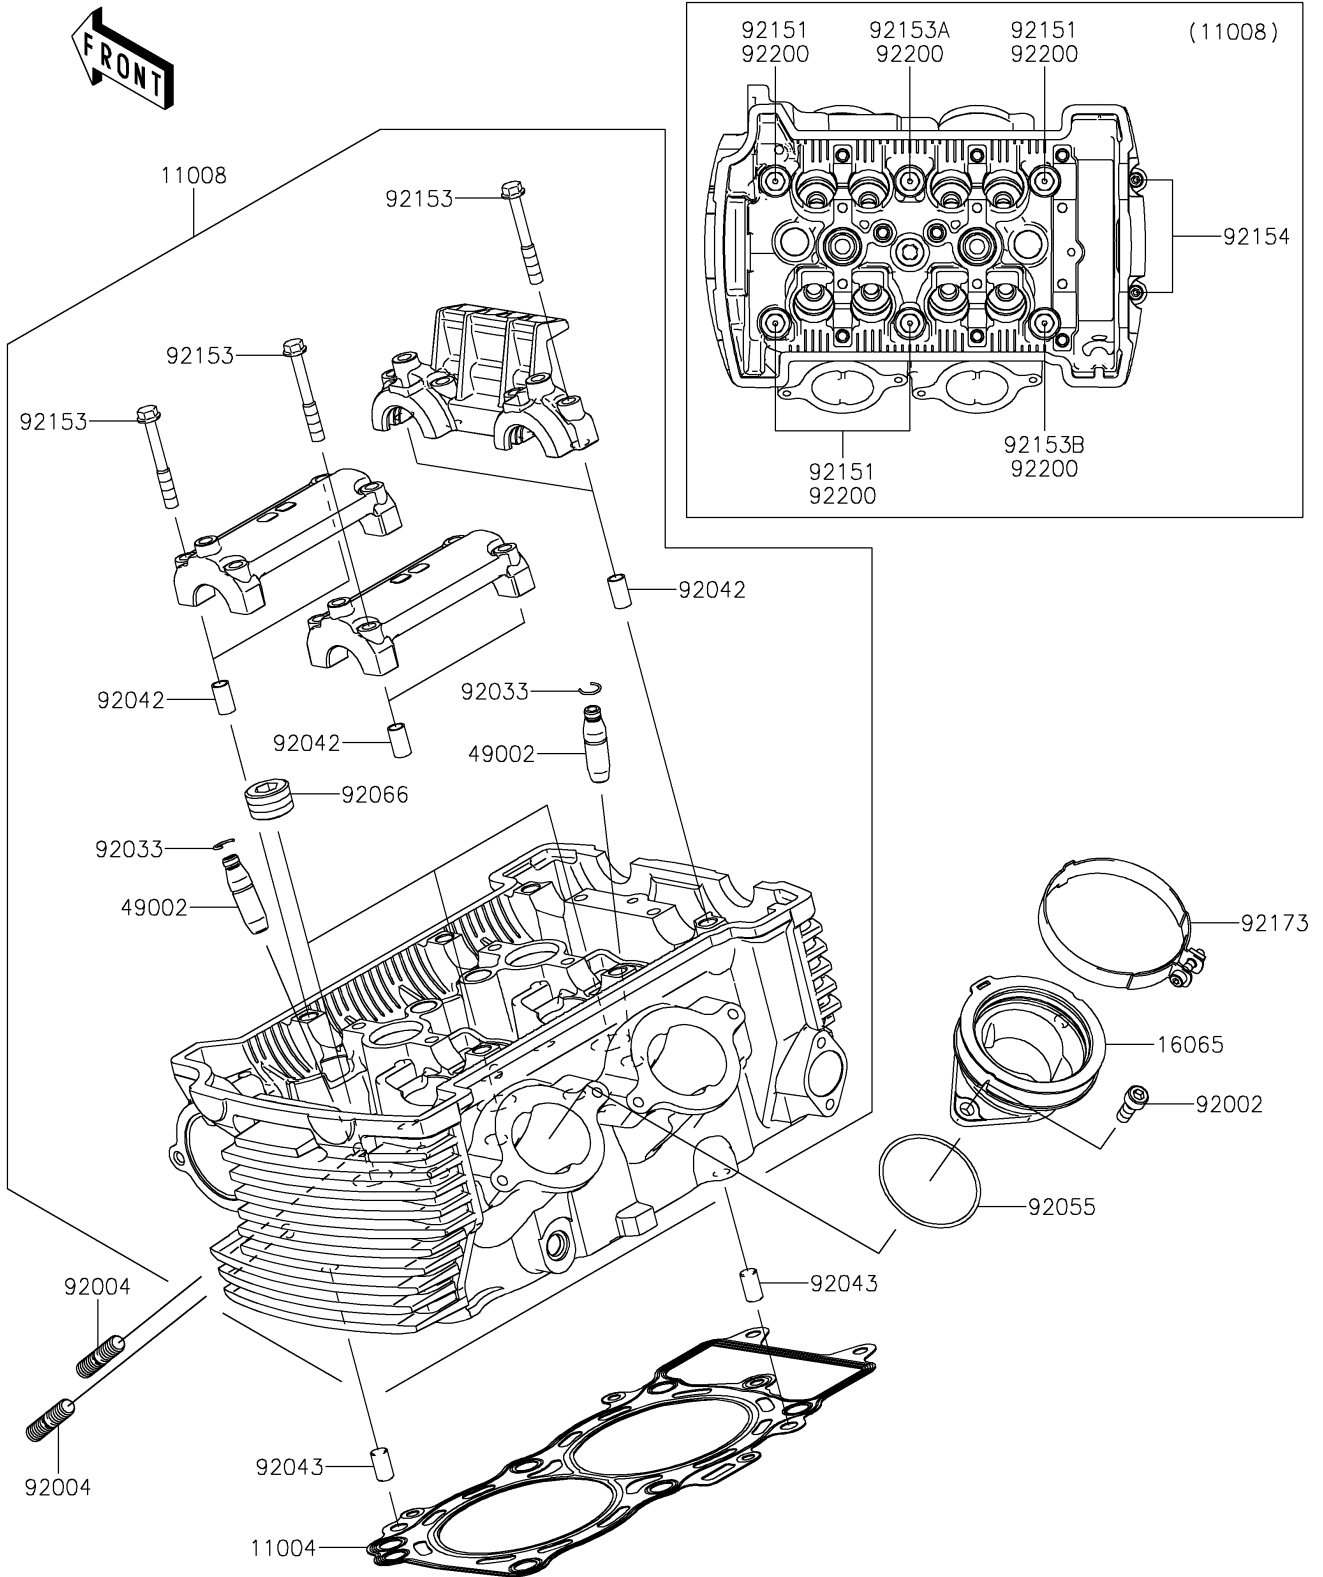

# 2020 VULCAN® S ABS SE PARTS DIAGRAM

Cylinder Head

E1111

## 2020 VULCAN® S ABS SE PARTS LIST

### Cylinder Head

ITEM NAME	PART NUMBER	QUANTITY
GASKET-HEAD (Ref # 11004)	11004-0064	1
HEAD-COMP-CYLINDER (Ref # 11008)	11008-0844	1
HOLDER-CARBURETOR (Ref # 16065)	16065-0128	2
GUIDE-VALVE (Ref # 49002)	49002-1116	8
BOLT,6X16 (Ref # 92002)	92002-1143	4
STUD,8X22 (Ref # 92004)	92004-0025	4
RING-SNAP (Ref # 92033)	92033-1247	8
PIN,DOWEL,6.3X8X14 (Ref # 92042)	92042-007	6
PIN,8X14 (Ref # 92043)	92043-1567	2
RING-O,47X1.9 (Ref # 92055)	92055-1600	2
PLUG,PT1/2X12.5 (Ref # 92066)	92066-0002	3
BOLT,10X158 (Ref # 92151)	92151-1152	4
BOLT,6X45 (Ref # 92153)	92153-0339	12
BOLT,FLANGED-SMALL,10X176 (Ref # 92153A)	92153-0972	1
BOLT,FLANGED-SMALL,10X80 (Ref # 92153B)	92153-1321	1
BOLT,SOCKET,6X30 (Ref # 92154)	92154-0116	2
CLAMP (Ref # 92173)	92173-0239	2
WASHER,10.5X19X2.3 (Ref # 92200)	92200-0363	6