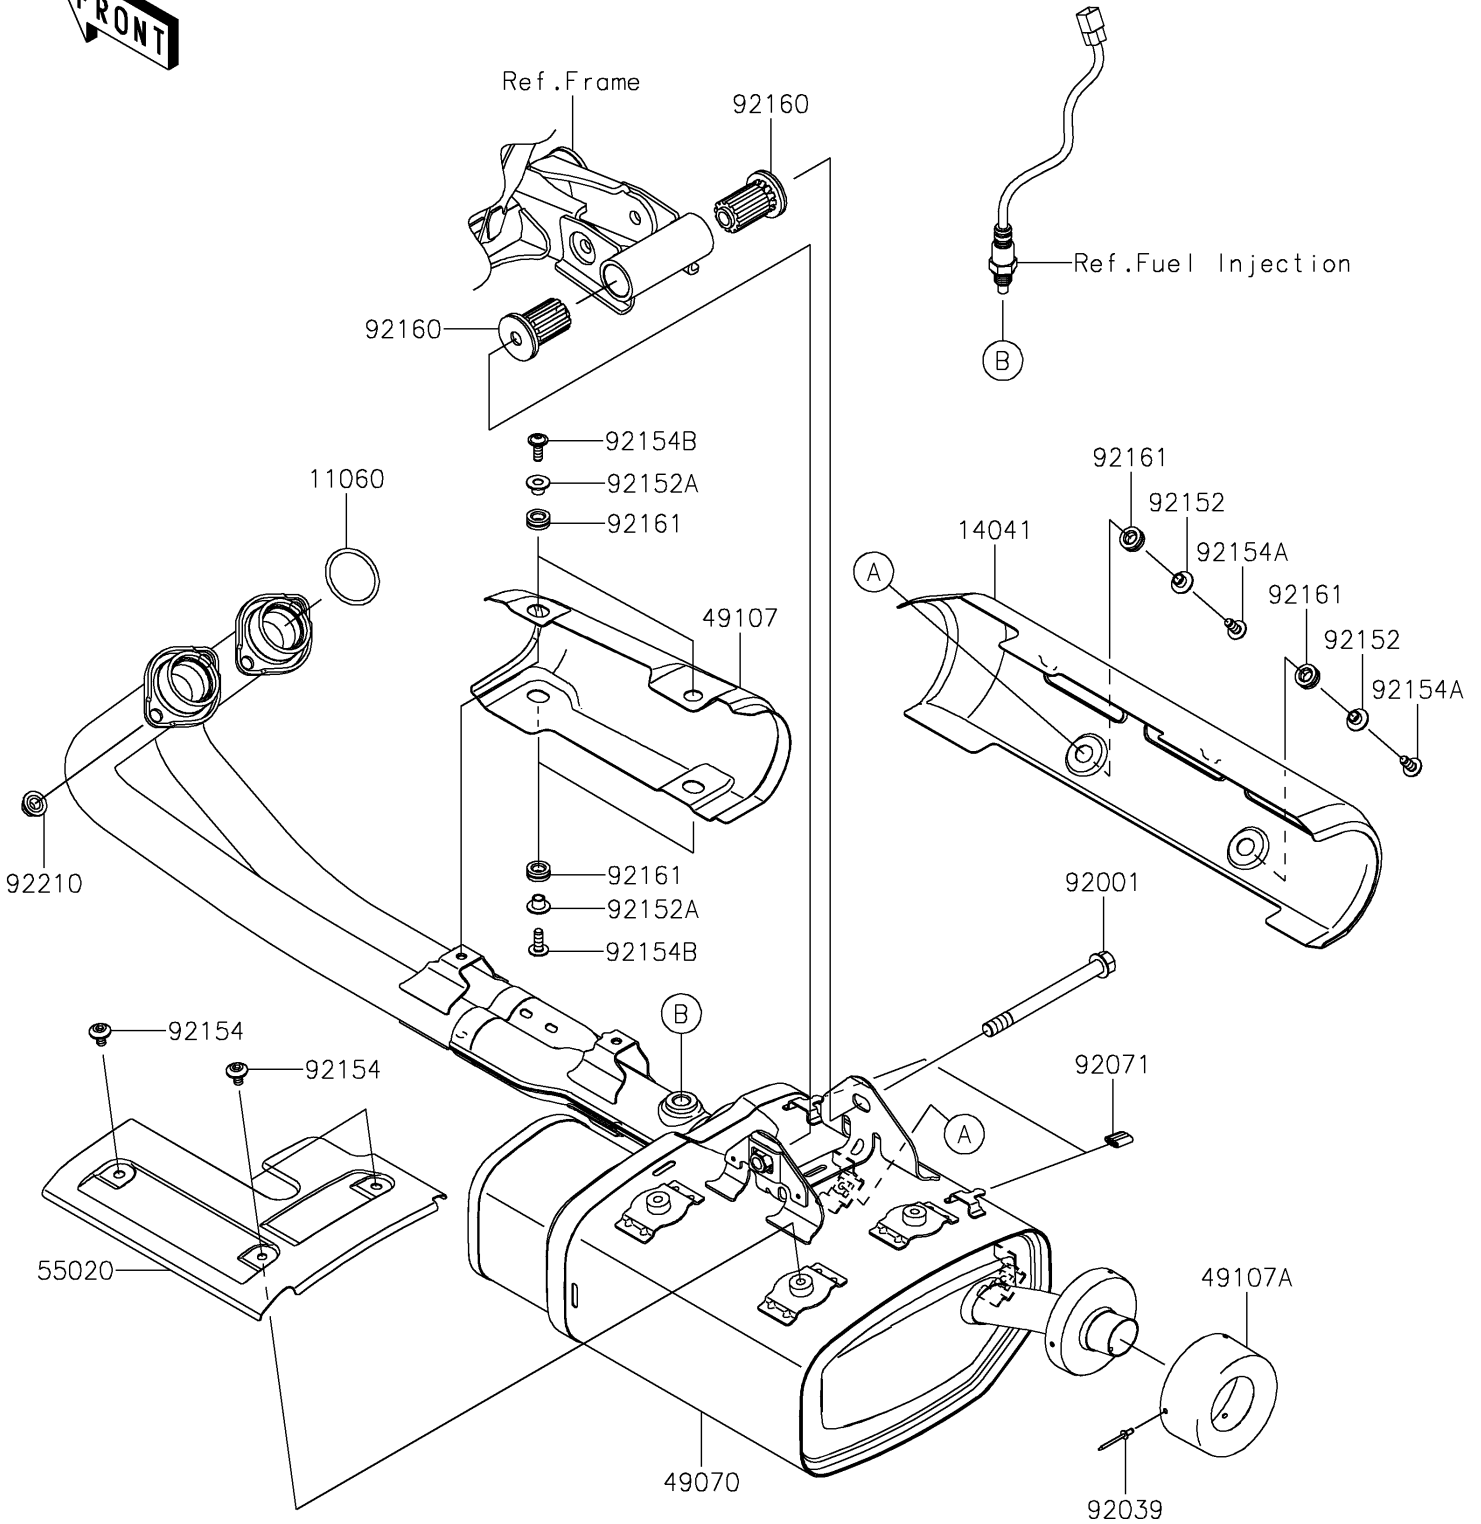

2020 VULCAN® S ABS SE PARTS DIAGRAM

Muffler(s)

E1140

2020 VULCAN® S ABS SE PARTS LIST

Muffler(s)

ITEM NAME	PART NUMBER	QUANTITY
GASKET,EXHAUST PIPE HOLDER (Ref # 11060)	11060-1103	2
COVER-COMP,MUFFLER (Ref # 14041)	14041-0581	1
MUFFLER-COMP (Ref # 49070)	49070-0858	1
COVER-EXHAUST PIPE,FR (Ref # 49107)	49107-0776	1
COVER-EXHAUST PIPE,END (Ref # 49107A)	49107-0777	1
GUARD,MUFFLER (Ref # 55020)	55020-1855	1
BOLT,FLANGED,10X110 (Ref # 92001)	92001-1602	1
RIVET (Ref # 92039)	92039-0088	3
GROMMET (Ref # 92071)	92071-1270	2
COLLAR,6.3X8.3X7.2 (Ref # 92152)	92152-1602	2
COLLAR (Ref # 92152A)	92152-1988	4
BOLT,SOCKET,6X10 (Ref # 92154)	92154-0774	3
BOLT,SOCKET,6X14 (Ref # 92154A)	92154-0856	2
BOLT,SOCKET,6X16 (Ref # 92154B)	92154-1678	4
DAMPER (Ref # 92160)	92160-1423	2
DAMPER (Ref # 92161)	92161-1475	6
NUT,8MM (Ref # 92210)	92210-1114	4