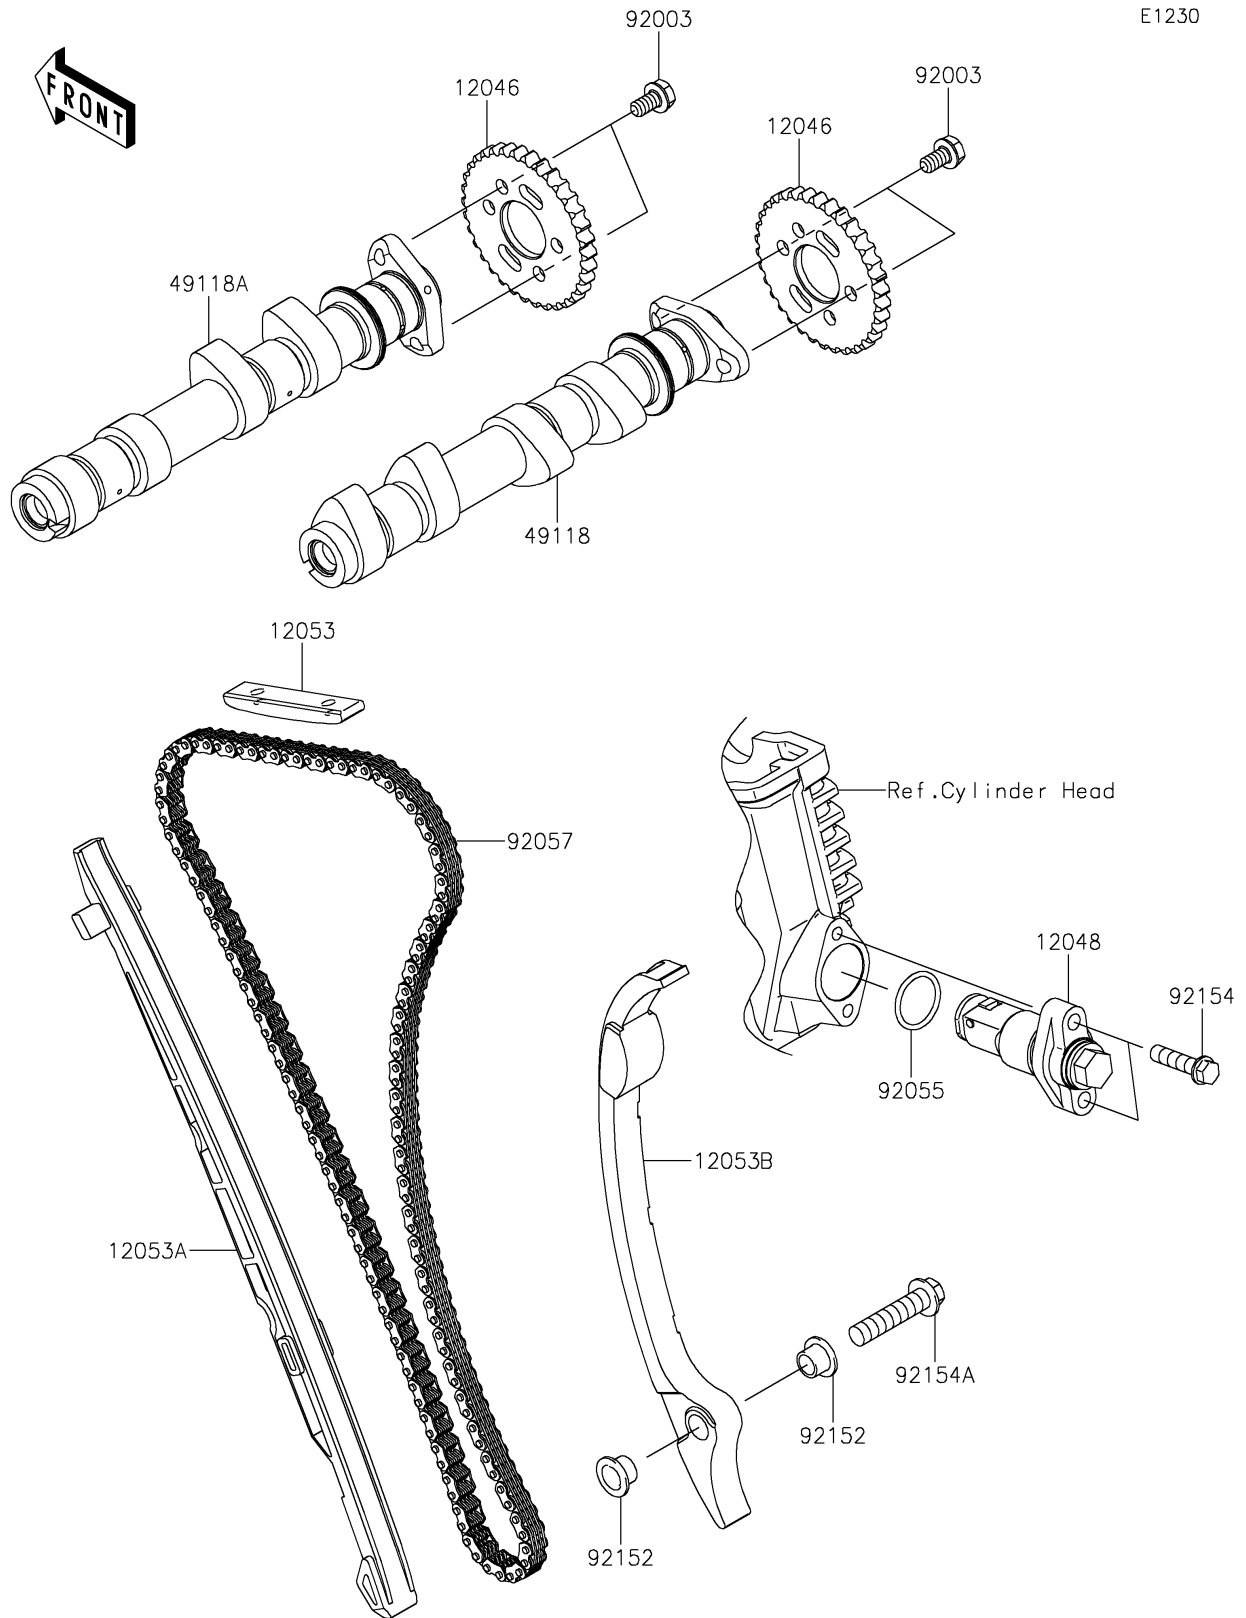

2020 VULCAN® S ABS SE PARTS DIAGRAM

Camshaft(s)/Tensioner

E1230

2020 VULCAN® S ABS SE PARTS LIST

Camshaft(s)/Tensioner

ITEM NAME	PART NUMBER	QUANTITY
SPROCKET,CAM,34T (Ref # 12046)	12046-0041	2
TENSIONER-ASSY (Ref # 12048)	12048-0098	1
GUIDE-CHAIN,UPP (Ref # 12053)	12053-0051	1
GUIDE-CHAIN,FR (Ref # 12053A)	12053-0059	1
GUIDE-CHAIN,RR (Ref # 12053B)	12053-0075	1
CAMSHAFT-COMP,IN (Ref # 49118)	49118-0755	1
CAMSHAFT-COMP,EX (Ref # 49118A)	49118-0756	1
BOLT,FLANGED,6X11 (Ref # 92003)	92003-208	4
RING-O,18.8X1.9 (Ref # 92055)	92055-086	1
CHAIN,CAM,92RH 2015-134M (Ref # 92057)	92057-0618	1
COLLAR,8.2X10.6X6.9 (Ref # 92152)	92152-0974	2
BOLT,FLANGED-SMALL,6X25 (Ref # 92154)	92154-0117	2
BOLT,FLANGED,8X35 (Ref # 92154A)	92154-0725	1