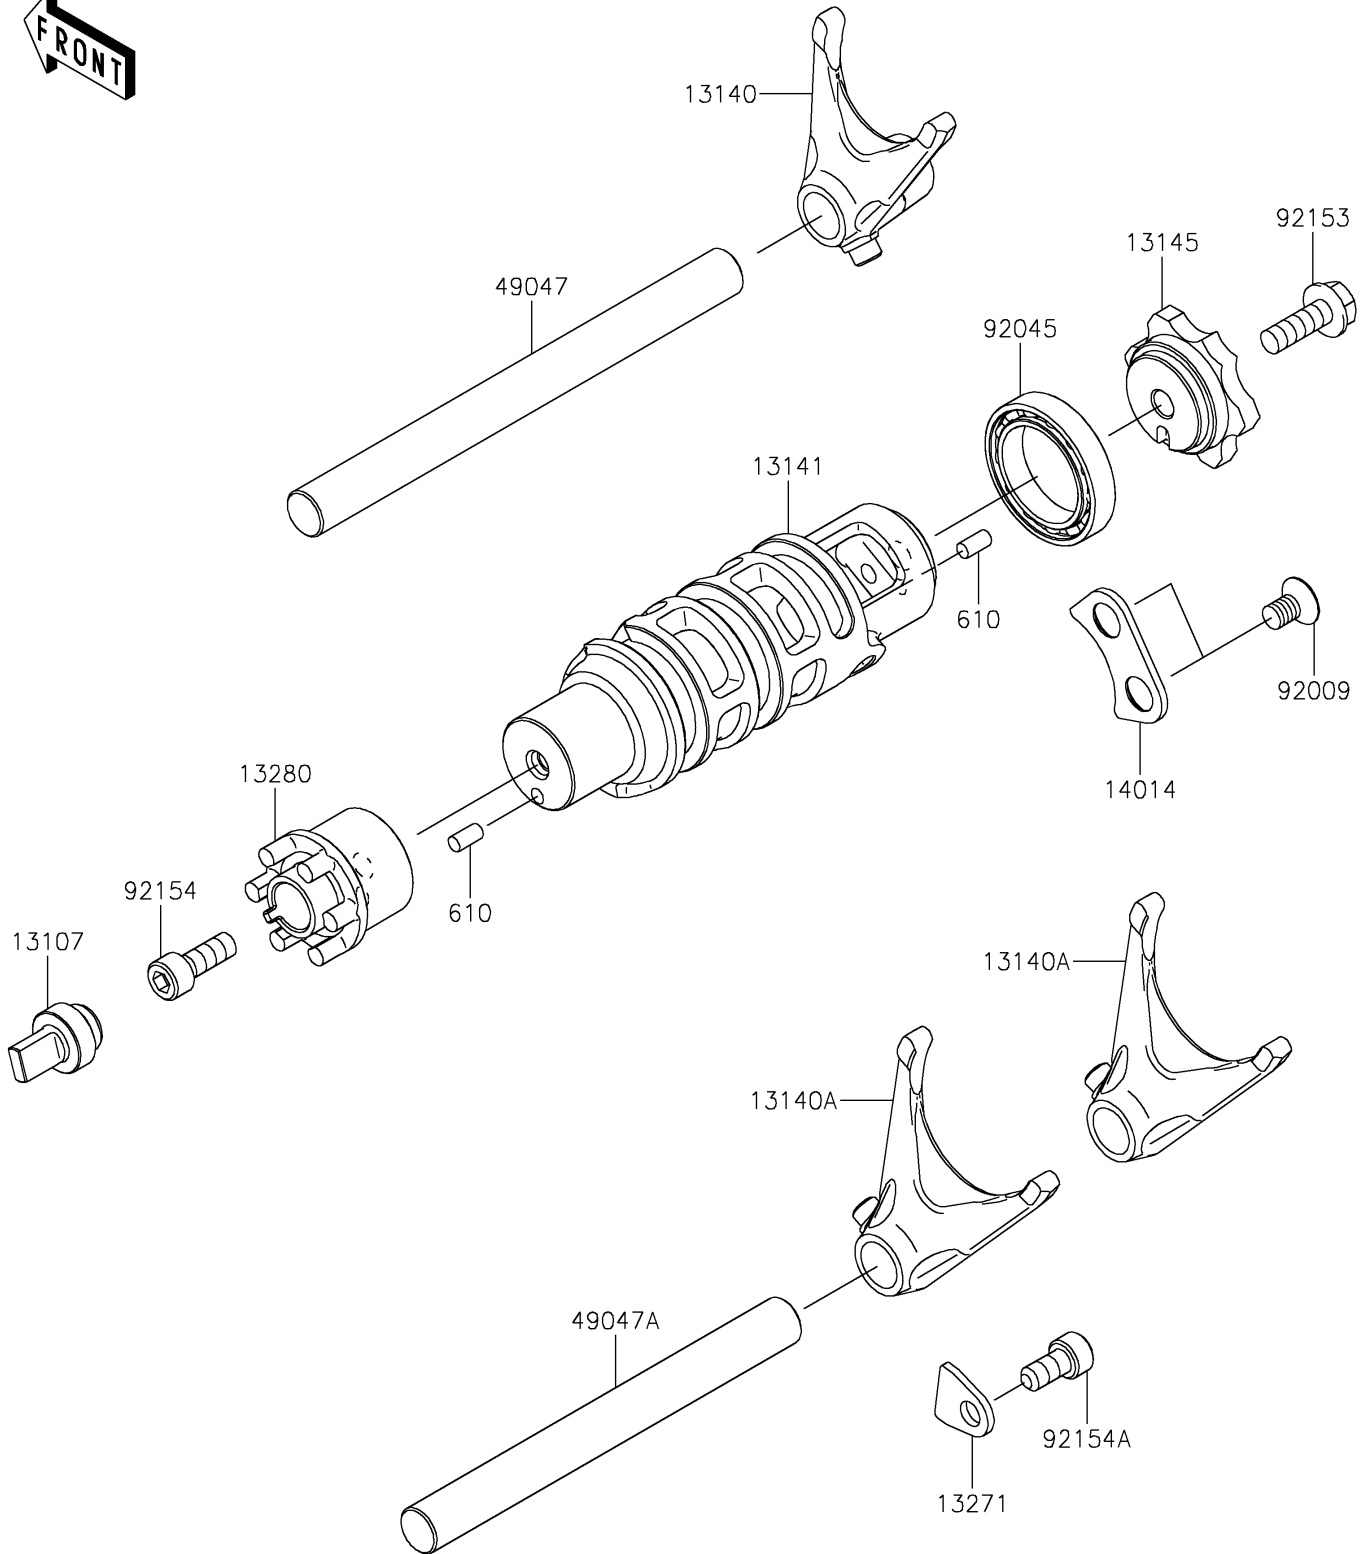

2020 VULCAN® S ABS SE PARTS DIAGRAM

Gear Change Drum/Shift Fork(s)

E1362

2020 VULCAN® S ABS SE PARTS LIST

Gear Change Drum/Shift Fork(s)

ITEM NAME	PART NUMBER	QUANTITY
SHAFT (Ref # 13107)	13107-0843	1
FORK-SHIFT,INPUT (Ref # 13140)	13140-0025	1
FORK-SHIFT,OUTPUT (Ref # 13140A)	13140-0026	2
DRUM-CHANGE (Ref # 13141)	13141-0584	1
CAM-CHANGE DRUM (Ref # 13145)	13145-0020	1
PLATE (Ref # 13271)	13271-0626	1
HOLDER (Ref # 13280)	13280-0875	1
PLATE-POSITION (Ref # 14014)	14014-0018	1
ROD-SHIFT,INPUT (Ref # 49047)	49047-0029	1
ROD-SHIFT,OUTPUT (Ref # 49047A)	49047-0030	1
ROLLER,4X8 (Ref # 610)	610A0408	2
SCREW,6X10 (Ref # 92009)	92009-1375	2
BEARING-BALL,6805 (Ref # 92045)	92045-1122	1
BOLT,FLANGED,6X18 (Ref # 92153)	92153-0958	1
BOLT,SOCKET,6X16 (Ref # 92154)	92154-0484	1
BOLT,SOCKET,6X12 (Ref # 92154A)	92154-0812	1