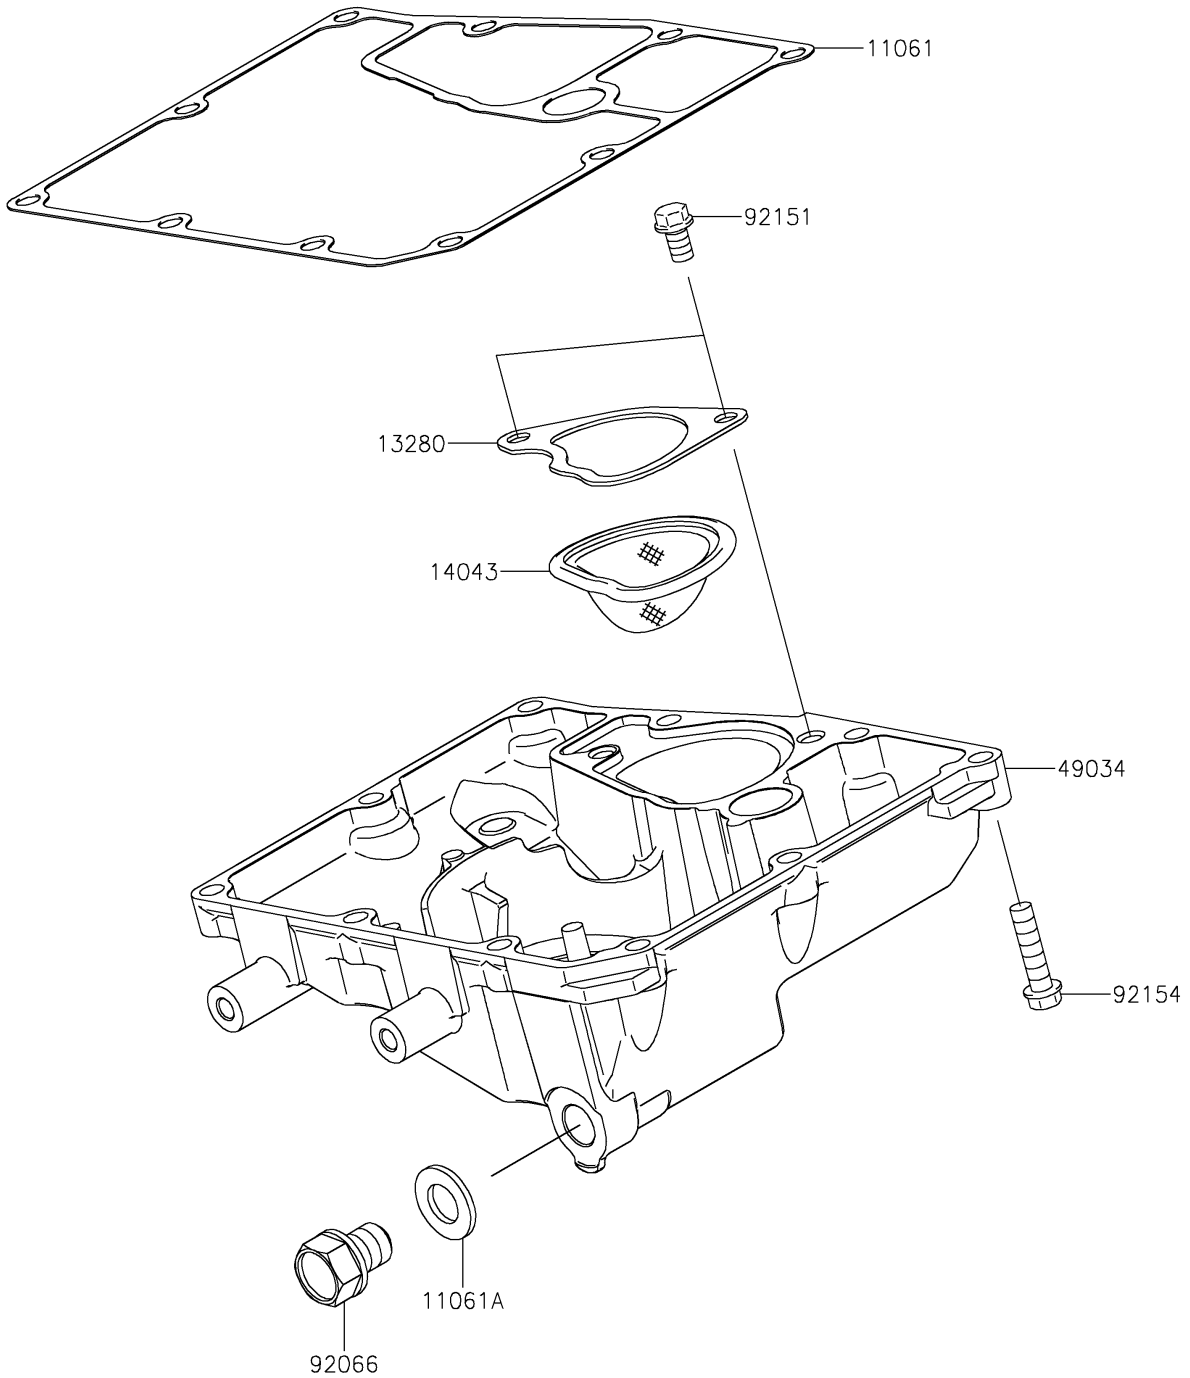

2020 VULCAN® S ABS SE PARTS DIAGRAM

Oil Pan

E1434

2020 VULCAN® S ABS SE PARTS LIST

Oil Pan

ITEM NAME	PART NUMBER	QUANTITY
GASKET,OIL PAN (Ref # 11061)	11061-0167	1
GASKET,12X22X2 (Ref # 11061A)	11061-0417	1
HOLDER,OIL FILTER (Ref # 13280)	13280-0134	1
FILTER,OIL(SCAVENGE) (Ref # 14043)	14043-0008	1
PAN-OIL (Ref # 49034)	49034-0561	1
PLUG,OIL DRAIN,12X15 (Ref # 92066)	92066-0767	1
BOLT,FLANGED-SMALL,6X10 (Ref # 92151)	92151-1389	2
BOLT,FLANGED,6X25 (Ref # 92154)	92154-0819	10