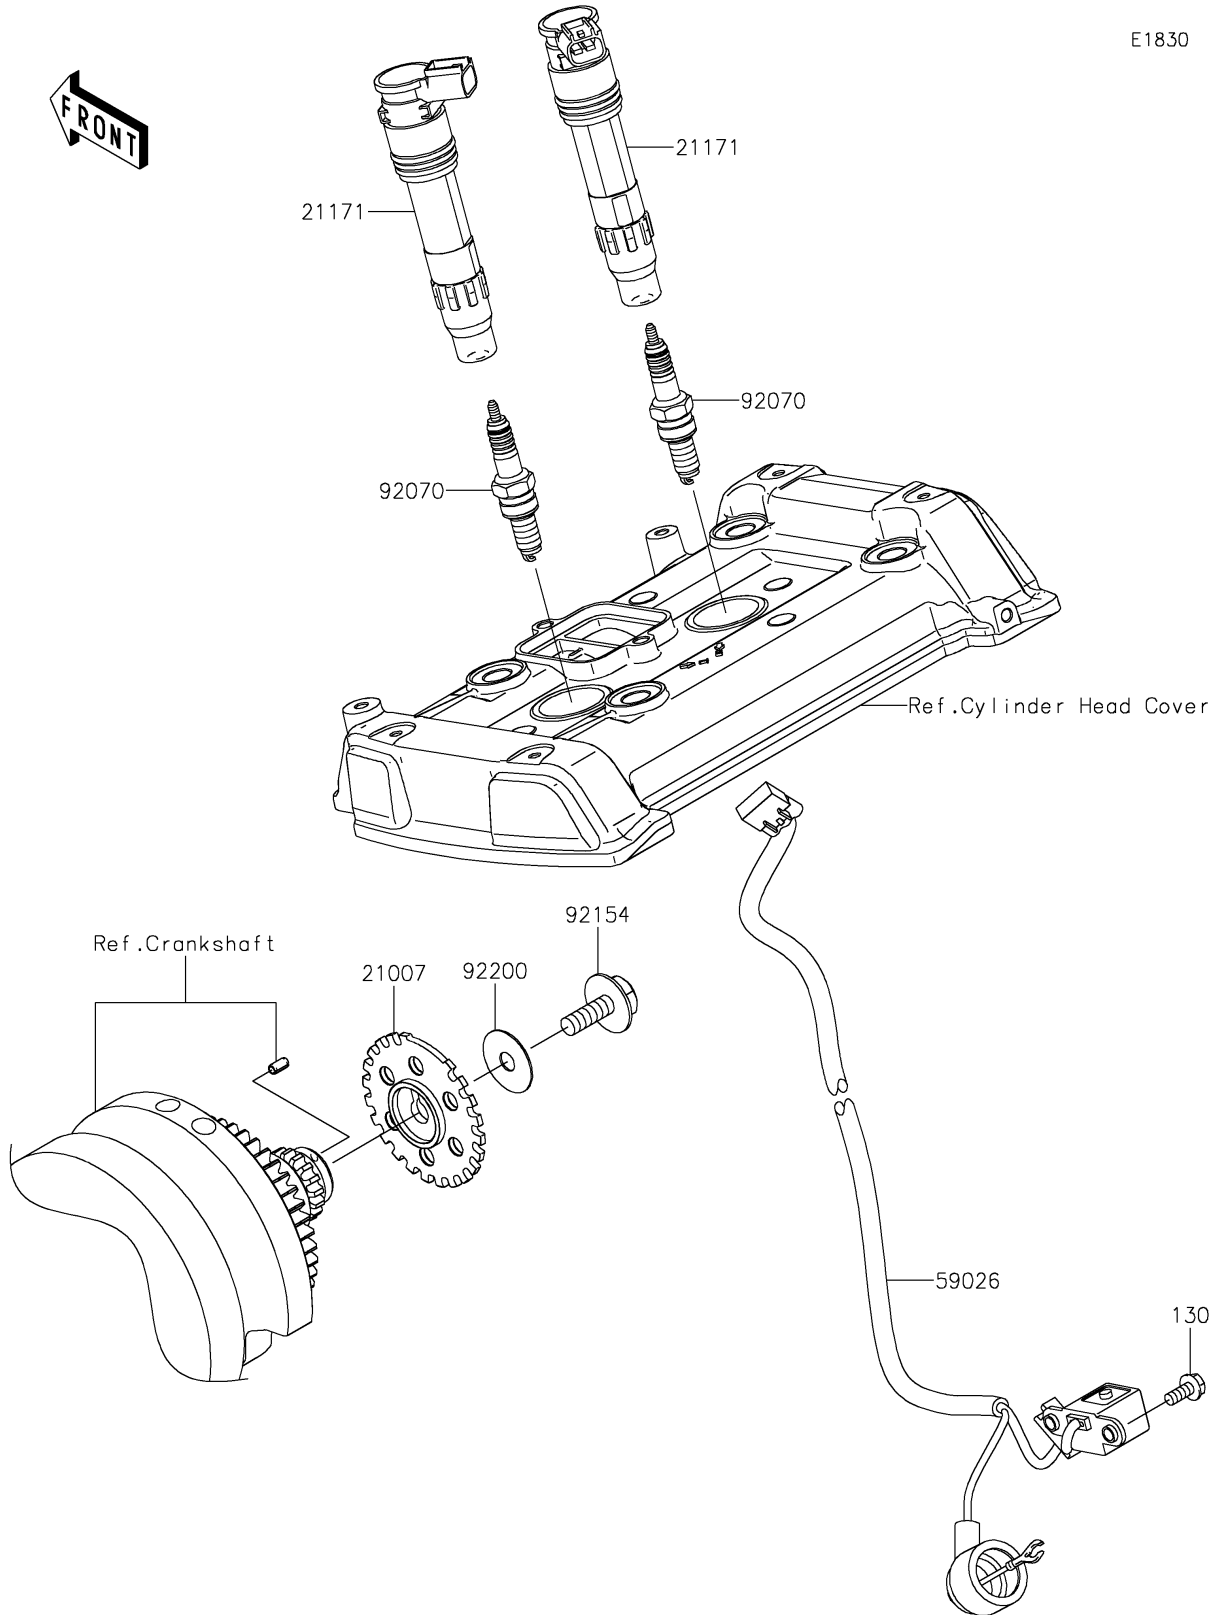

2020 VULCAN[®] S ABS SE PARTS DIAGRAM

Ignition System

E1830

2020 VULCAN® S ABS SE PARTS LIST

Ignition System

ITEM NAME	PART NUMBER	QUANTITY
BOLT-FLANGED,5X12 (Ref # 130)	130BA0512	2
ROTOR (Ref # 21007)	21007-0623	1
COIL-ASSY-IGNITION (Ref # 21171)	21171-0033	2
COIL-PULSING (Ref # 59026)	59026-0040	1
PLUG-SPARK,CR9EIA(NGK) (Ref # 92070)	92070-0014	2
BOLT,FLANGED,8X23 (Ref # 92154)	92154-0187	1
WASHER,8.5X28X0.8 (Ref # 92200)	92200-0274	1