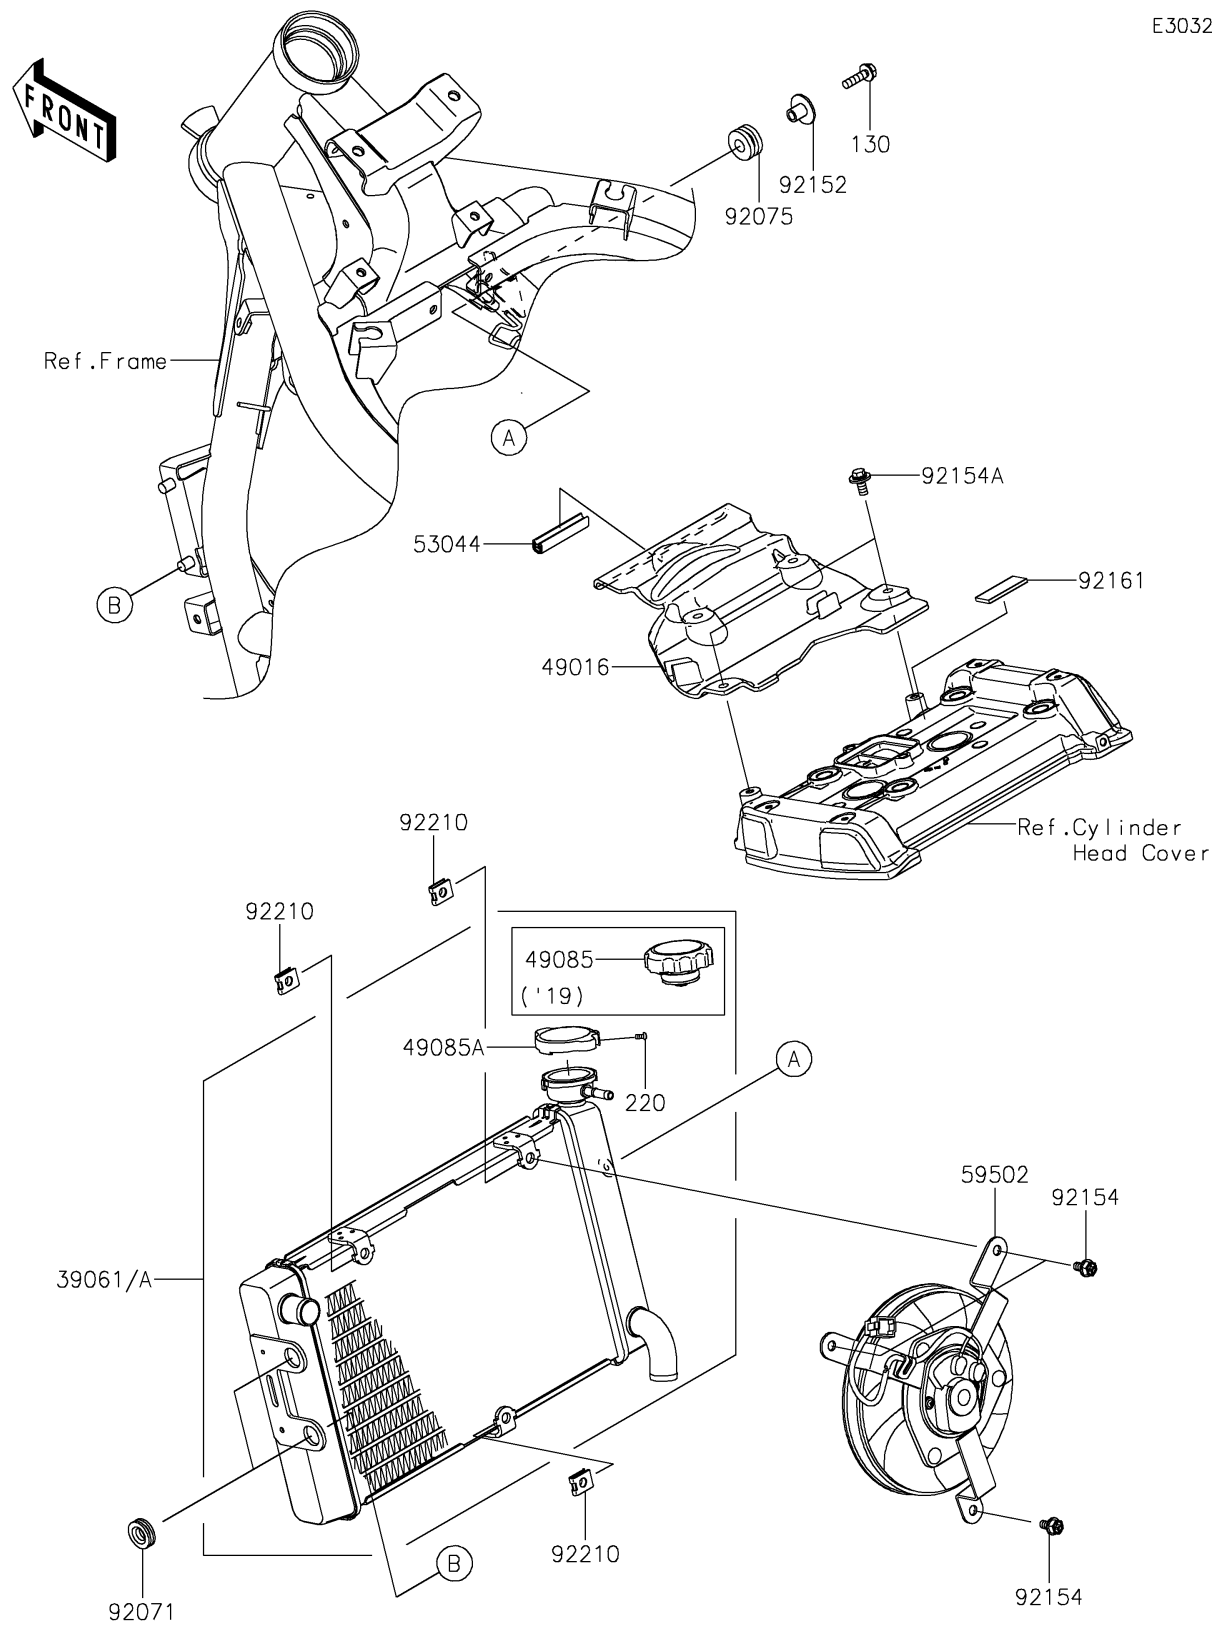

2020 VULCAN® S ABS SE PARTS DIAGRAM

Radiator

E3032

2020 VULCAN® S ABS SE PARTS LIST

Radiator

ITEM NAME	PART NUMBER	QUANTITY
BOLT-FLANGED,6X22 (Ref # 130)	130BA0622	1
SCREW-PAN-CROS,3X6 (Ref # 220)	220AB0306	1
RADIATOR-ASSY (Ref # 39061A)	39061-0796	1
COVER-SEAL (Ref # 49016)	49016-0622	1
CAP-ASSY-PRESSURE (Ref # 49085A)	49085-0016	1
TRIM,L=50 (Ref # 53044)	53044-1185	1
FAN-ASSY (Ref # 59502)	59502-0613	1
GROMMET (Ref # 92071)	92071-1115	2
DAMPER,10X24X12 (Ref # 92075)	92075-1690	1
COLLAR,6.5X10X13.1 (Ref # 92152)	92152-0910	1
BOLT (Ref # 92154)	92154-1429	3
BOLT,FLANGED-WP,6X14 (Ref # 92154A)	92154-1576	2
DAMPER (Ref # 92161)	92161-0301	1
NUT (Ref # 92210)	92210-1323	3