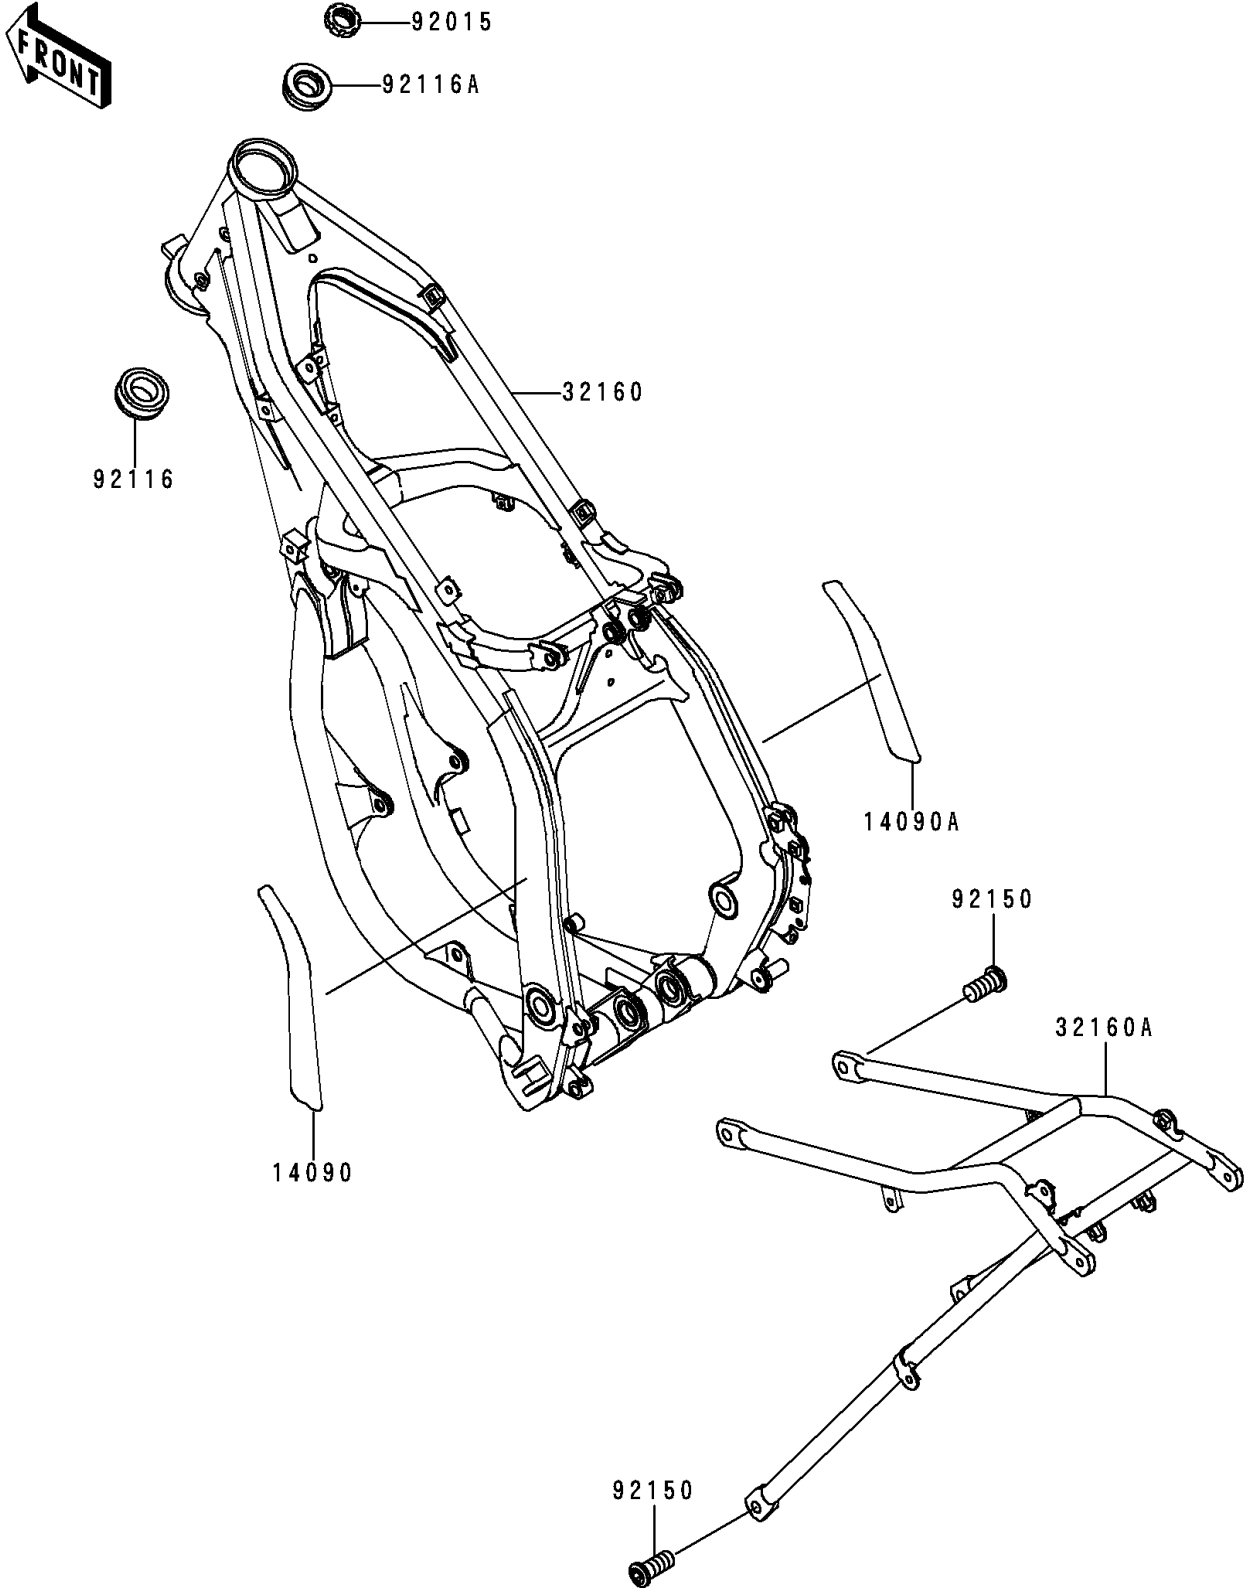

1995 KX250 PARTS DIAGRAM

Frame

F 2120

1995 KX250 PARTS LIST

Frame

ITEM NAME	PART NUMBER	QUANTITY
COVER,LH (Ref # 14090)	14090-1474	1
COVER,RH (Ref # 14090A)	14090-1475	1
FRAME-COMP,FR,L.GREEN (Ref # 32160)	32160-1370-CC	1
FRAME-COMP,RR,L.GREEN (Ref # 32160A)	32160-1397-CC	1
NUT,STEERING STEM,28MM (Ref # 92015)	92015-1861	1
BEARING-ROLLER,HI-CAP32006JRRS (Ref # 92116)	92116-1069	1
BEARING-ROLLER,HI-CAP320/28JRR (Ref # 92116A)	92116-1076	1
BOLT,SOCKET,8X20 (Ref # 92150)	92150-1839	4