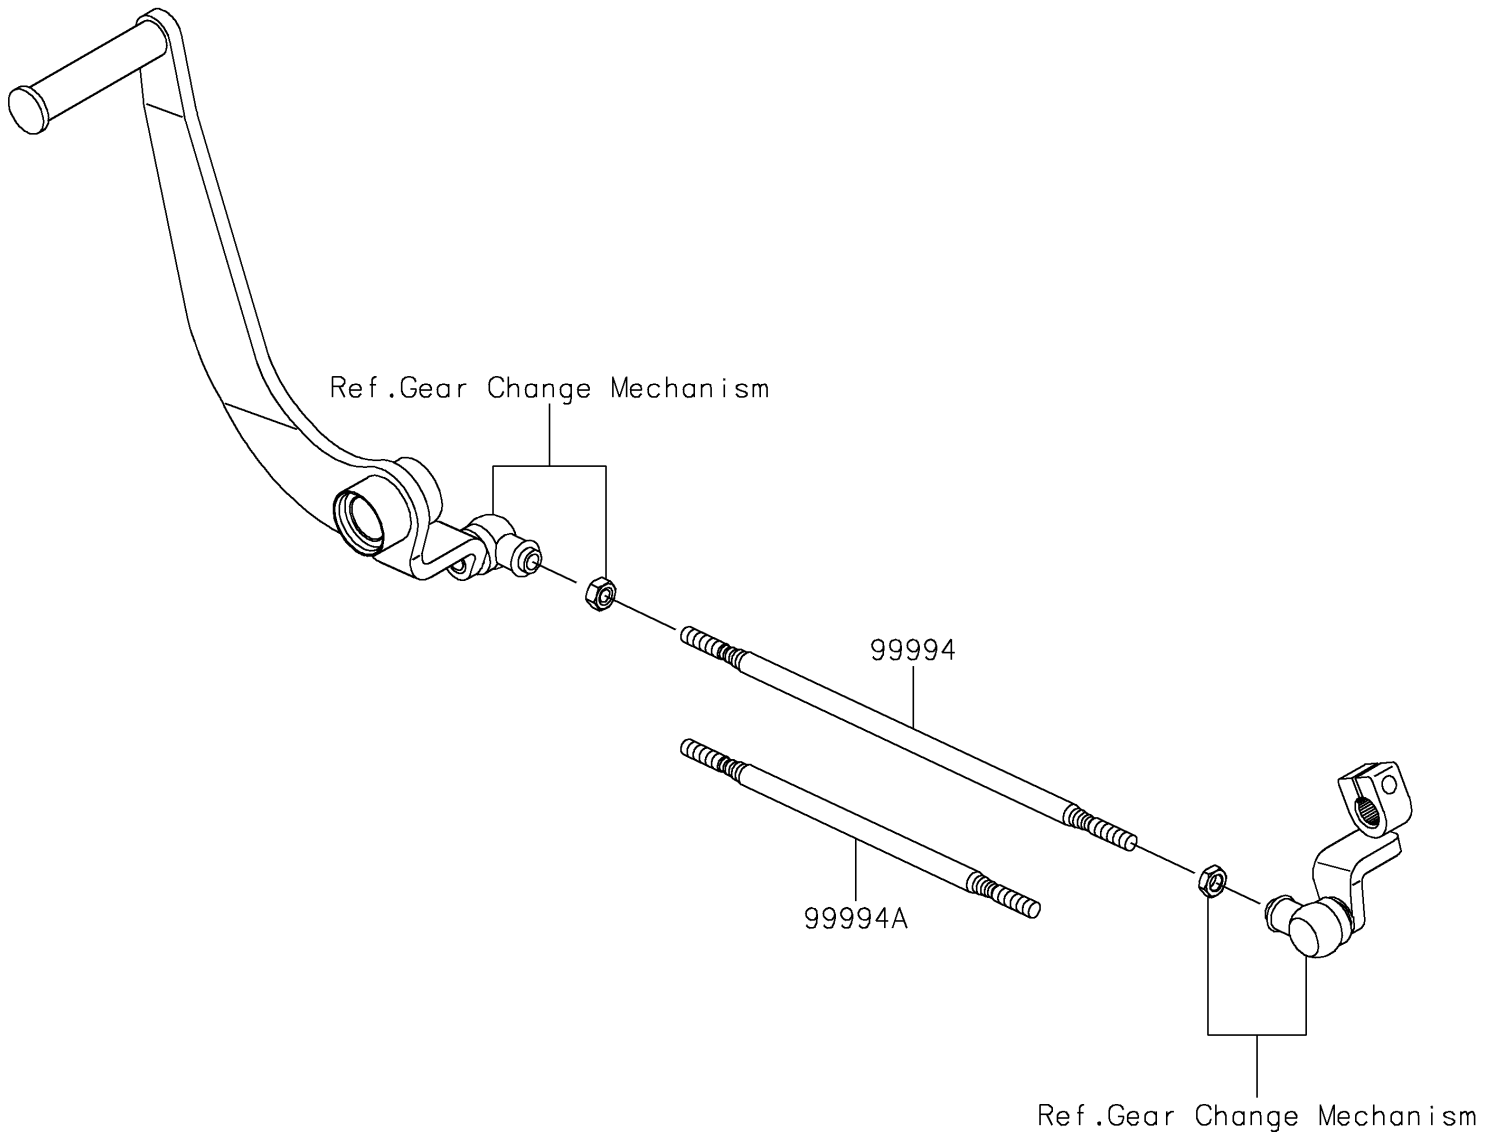

2019 VULCAN® S ABS PARTS DIAGRAM

Accessory(Tie Rod)

F2910A

2019 VULCAN® S ABS PARTS LIST

Accessory(Tie Rod)

ITEM NAME	PART NUMBER	QUANTITY
SHIFT ROD KIT,L=230MM (Ref # 99994)	99994-0659	1
SHIFT ROD KIT,L=180MM (Ref # 99994A)	99994-0674	1