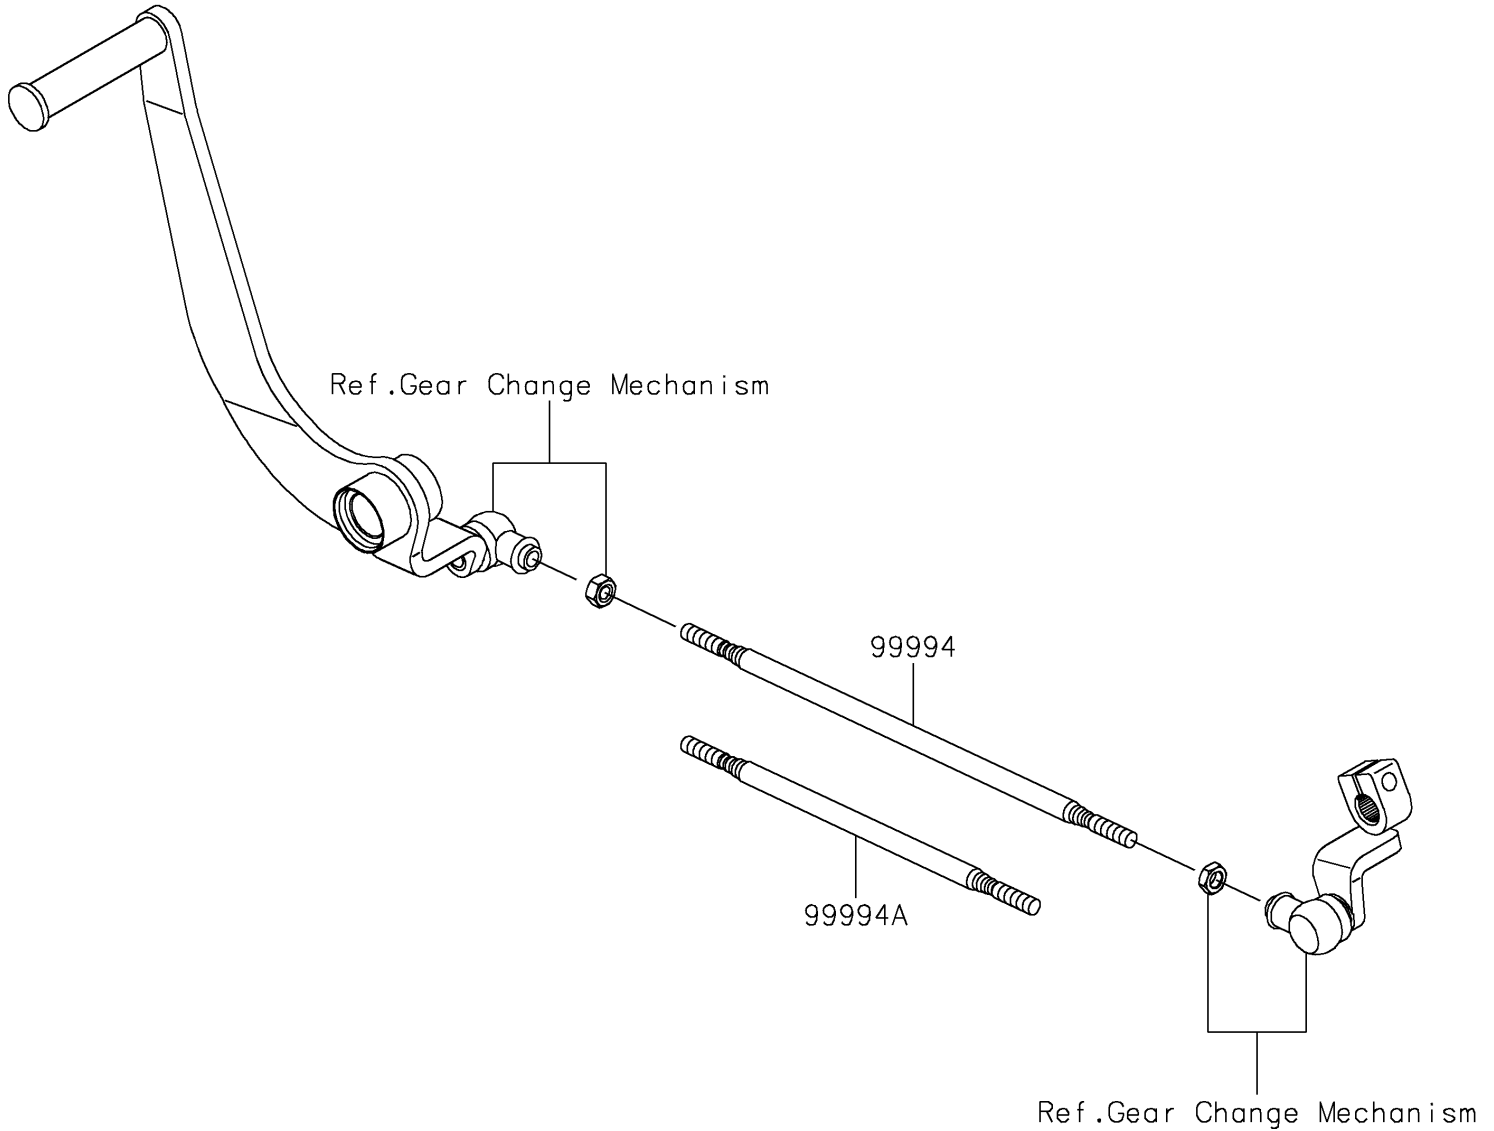

# 2020 VULCAN® S ABS PARTS DIAGRAM

Accessory(Tie Rod)

F2910A

## 2020 VULCAN® S ABS PARTS LIST

Accessory(Tie Rod)

ITEM NAME	PART NUMBER	QUANTITY
SHIFT ROD KIT,L=230MM (Ref # 99994)	99994-0659	1
SHIFT ROD KIT,L=180MM (Ref # 99994A)	99994-0674	1