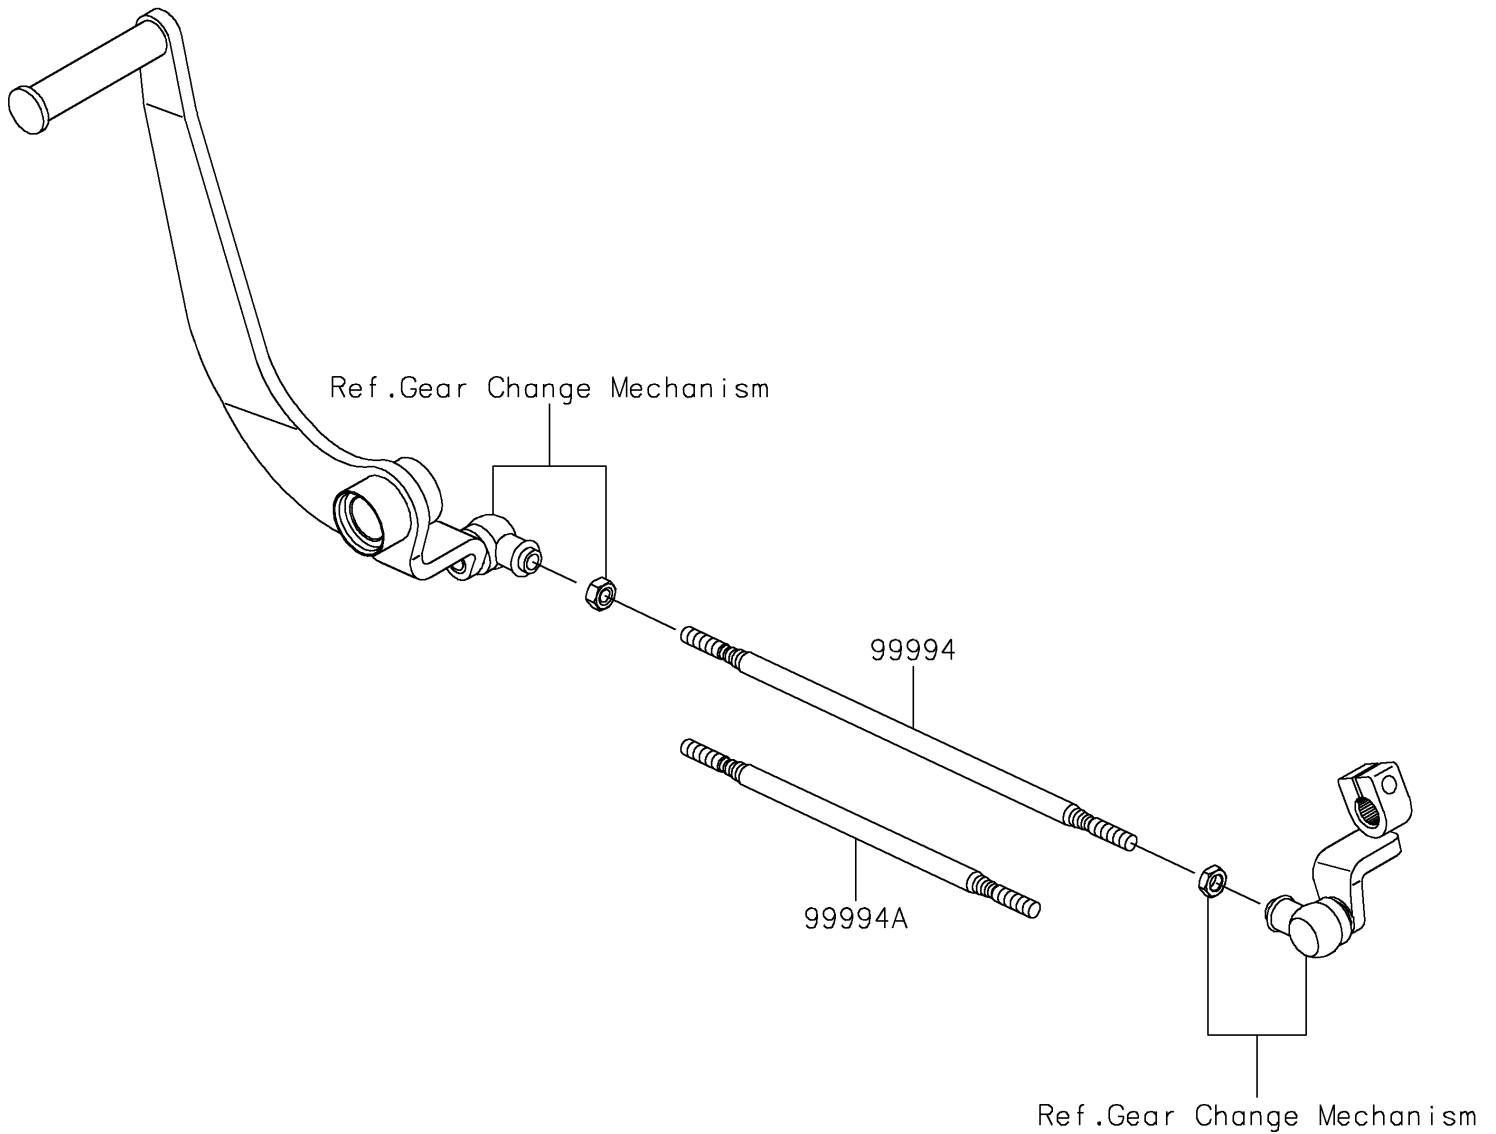

2020 VULCAN® S ABS SE PARTS DIAGRAM

Accessory(Tie Rod)

F2910A

2020 VULCAN® S ABS SE PARTS LIST

Accessory(Tie Rod)

ITEM NAME	PART NUMBER	QUANTITY
SHIFT ROD KIT,L=230MM (Ref # 99994)	99994-0659	1
SHIFT ROD KIT,L=180MM (Ref # 99994A)	99994-0674	1