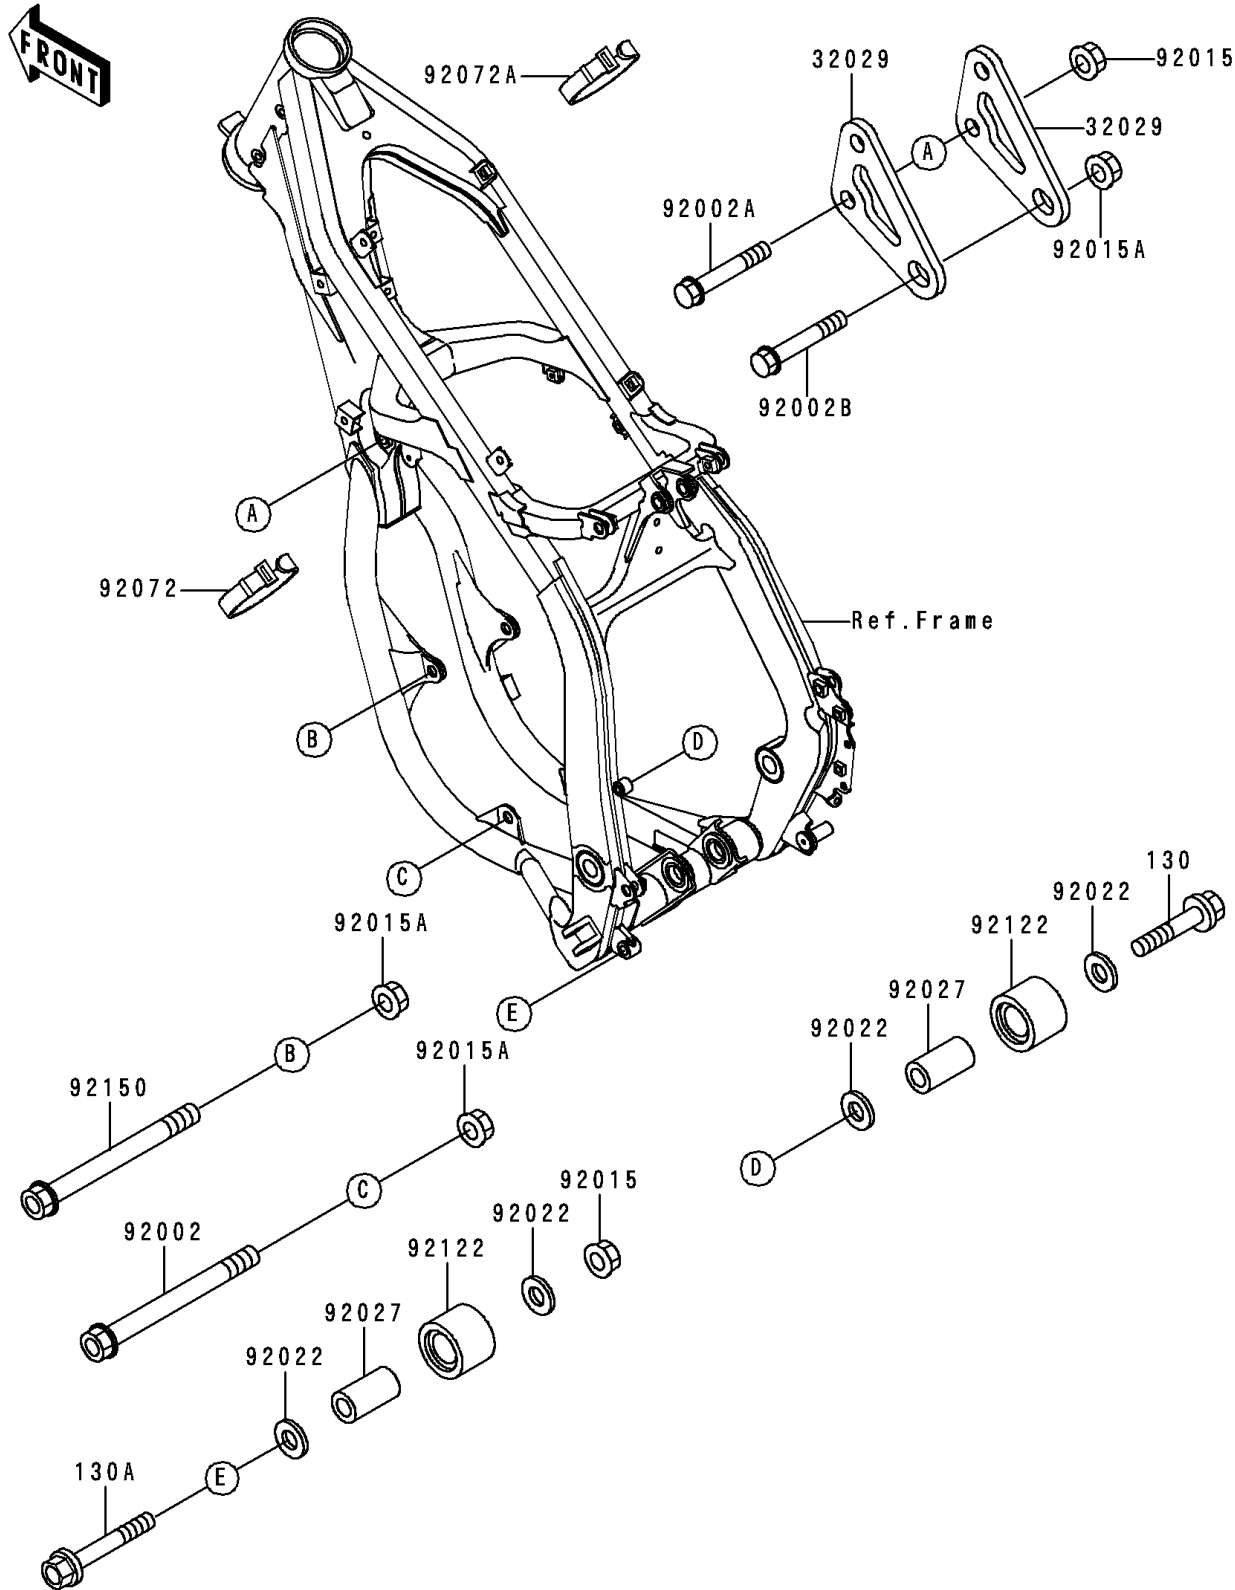

1995 KX250 PARTS DIAGRAM

Frame Fittings

F2131

1995 KX250 PARTS LIST

Frame Fittings

ITEM NAME	PART NUMBER	QUANTITY
BOLT-FLANGED,8X40 (Ref # 130)	130G0840	1
BOLT-FLANGED,8X55 (Ref # 130A)	130G0855	1
BRACKET-ENGINE (Ref # 32029)	32029-1944	2
BOLT,FLANGED,10X105 (Ref # 92002)	92002-1491	1
BOLT,FLANGED,8X52 (Ref # 92002A)	92002-1857	2
BOLT,FLANGED,10X53 (Ref # 92002B)	92002-1936	1
NUT,8MM (Ref # 92015)	92015-1432	3
NUT,FLANGED,10MM (Ref # 92015A)	92015-1502	3
WASHER,8.5X22X1.5 (Ref # 92022)	92022-1629	4
COLLAR,CHAIN ROLLER (Ref # 92027)	92027-1670	2
BAND,L=149 (Ref # 92072)	92072-031	1
BAND,L=186 (Ref # 92072A)	92072-056	2
ROLLER,CHAIN GUIDE (Ref # 92122)	92122-1153	2
BOLT,FLANGED,10X95 (Ref # 92150)	92150-1230	1