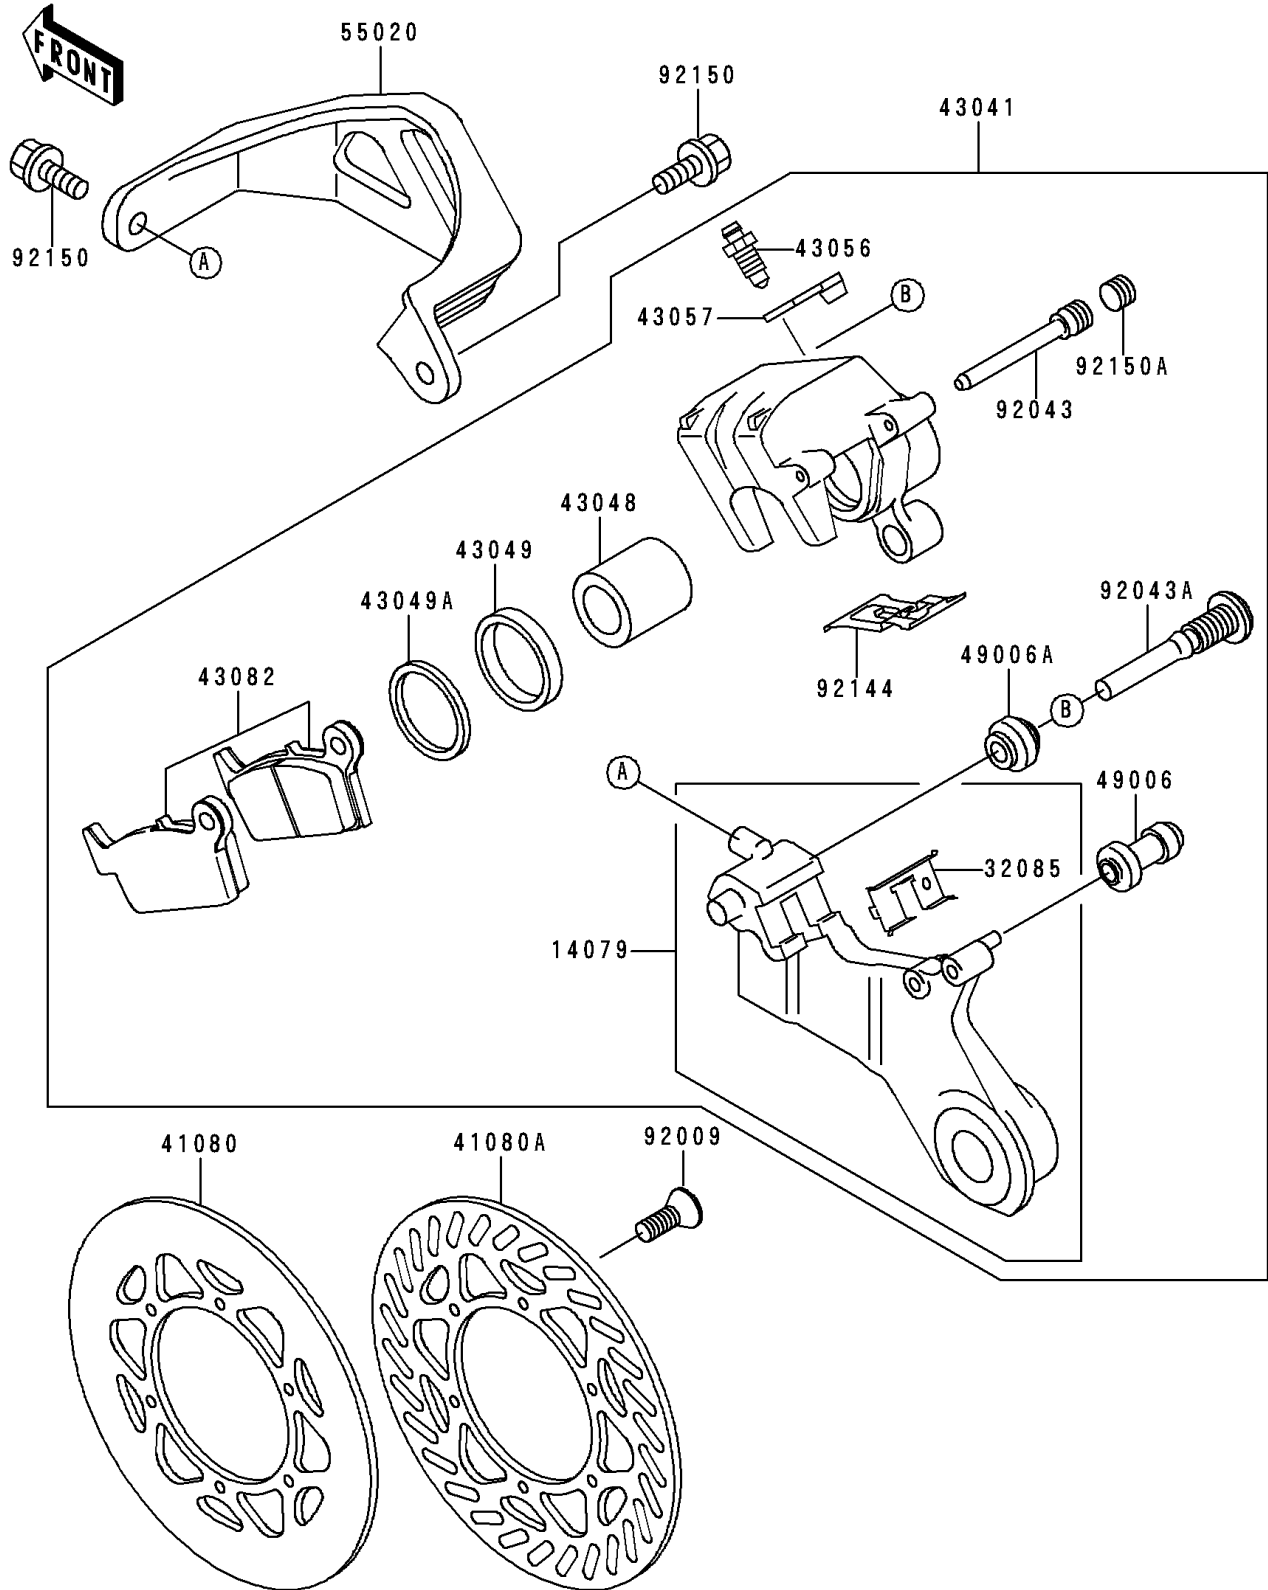

1995 KX250 PARTS DIAGRAM

Rear Brake

F2294

1995 KX250 PARTS LIST

Rear Brake

ITEM NAME	PART NUMBER	QUANTITY
HOLDER-ASSY,REAR CALIPER (Ref # 14079)	14079-1105	1
STOPPER,PAD (Ref # 32085)	32085-1386	1
DISC,RR (Ref # 41080)	41080-1245	1
DISC,RR (Ref # 41080A)	41080-1388	1
CALIPER-ASSY,RR (Ref # 43041)	43041-1577	1
PISTON-CALIPER (Ref # 43048)	43048-1068	1
PACKING,PISTON SEAL (Ref # 43049)	43049-1060	1
PACKING,PISTON SEAL (Ref # 43049A)	43049-1061	1
BREATHER-BRAKE (Ref # 43056)	43056-1055	1
CAP-BREATHER (Ref # 43057)	43057-1001	1
PAD-ASSY-BRAKE (Ref # 43082)	43082-1173	1
BOOT,CALIPER (Ref # 49006)	49006-1088	1
BOOT,CALIPER (Ref # 49006A)	49006-1242	1
GUARD,RR CALIPER,P.WHITE (Ref # 55020)	55020-1488-6F	1
SCREW,6X14 (Ref # 92009)	92009-1546	6
PIN,HANGER (Ref # 92043)	92043-1507	1
PIN (Ref # 92043A)	92043-1508	1
SPRING,PAD (Ref # 92144)	92144-1819	1
BOLT,6X14 (Ref # 92150)	92150-1340	2
BOLT,PLUG (Ref # 92150A)	92150-1692	1