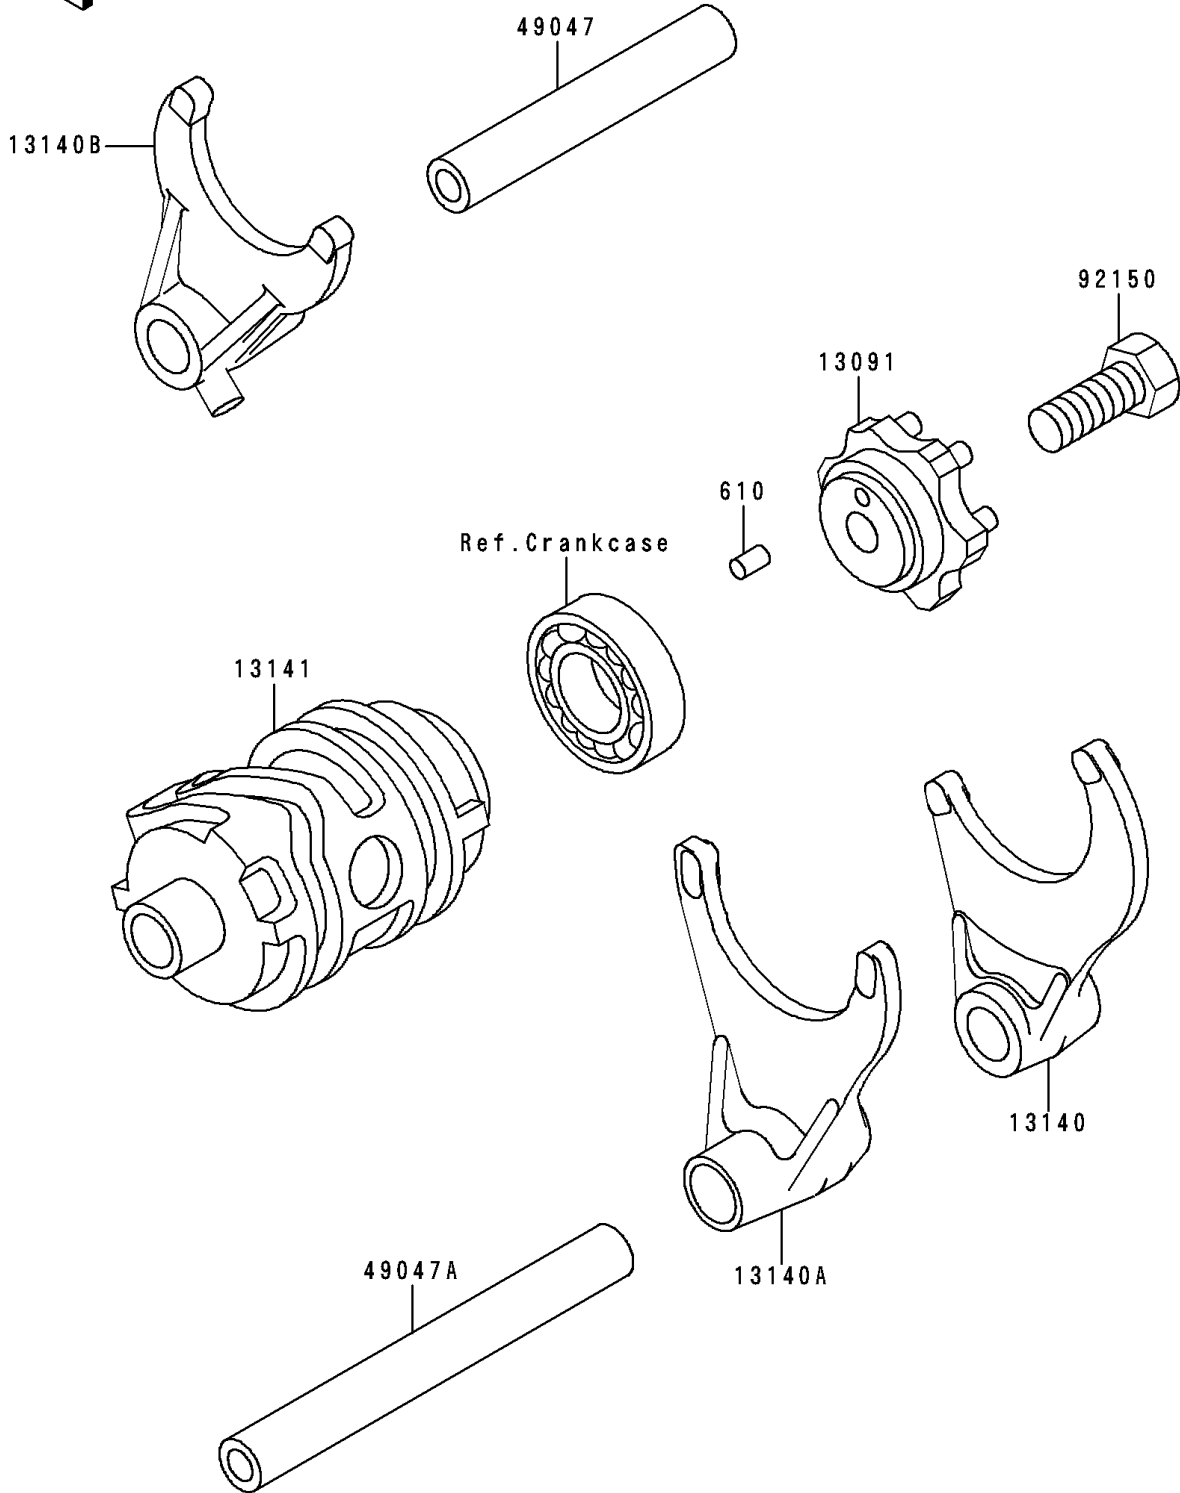

# 1996 KX250 PARTS DIAGRAM

Gear Change Drum/Shift Fork(s)

E1362

## 1996 KX250 PARTS LIST

### Gear Change Drum/Shift Fork(s)

ITEM NAME	PART NUMBER	QUANTITY
ROLLER,4X8 (Ref # 610)	610A0408	1
HOLDER,CHANGE DRUM (Ref # 13091)	13091-1555	1
FORK-SHIFT,LOW (Ref # 13140)	13140-1248	1
FORK-SHIFT,2ND&3RD (Ref # 13140A)	13140-1249	1
FORK-SHIFT,4TH&TOP (Ref # 13140B)	13140-1250	1
DRUM-CHANGE (Ref # 13141)	13141-1174	1
ROD-SHIFT,L=64.5 (Ref # 49047)	49047-1092	1
ROD-SHIFT,L=90 (Ref # 49047A)	49047-1093	1
BOLT,8X18 (Ref # 92150)	92150-1490	1