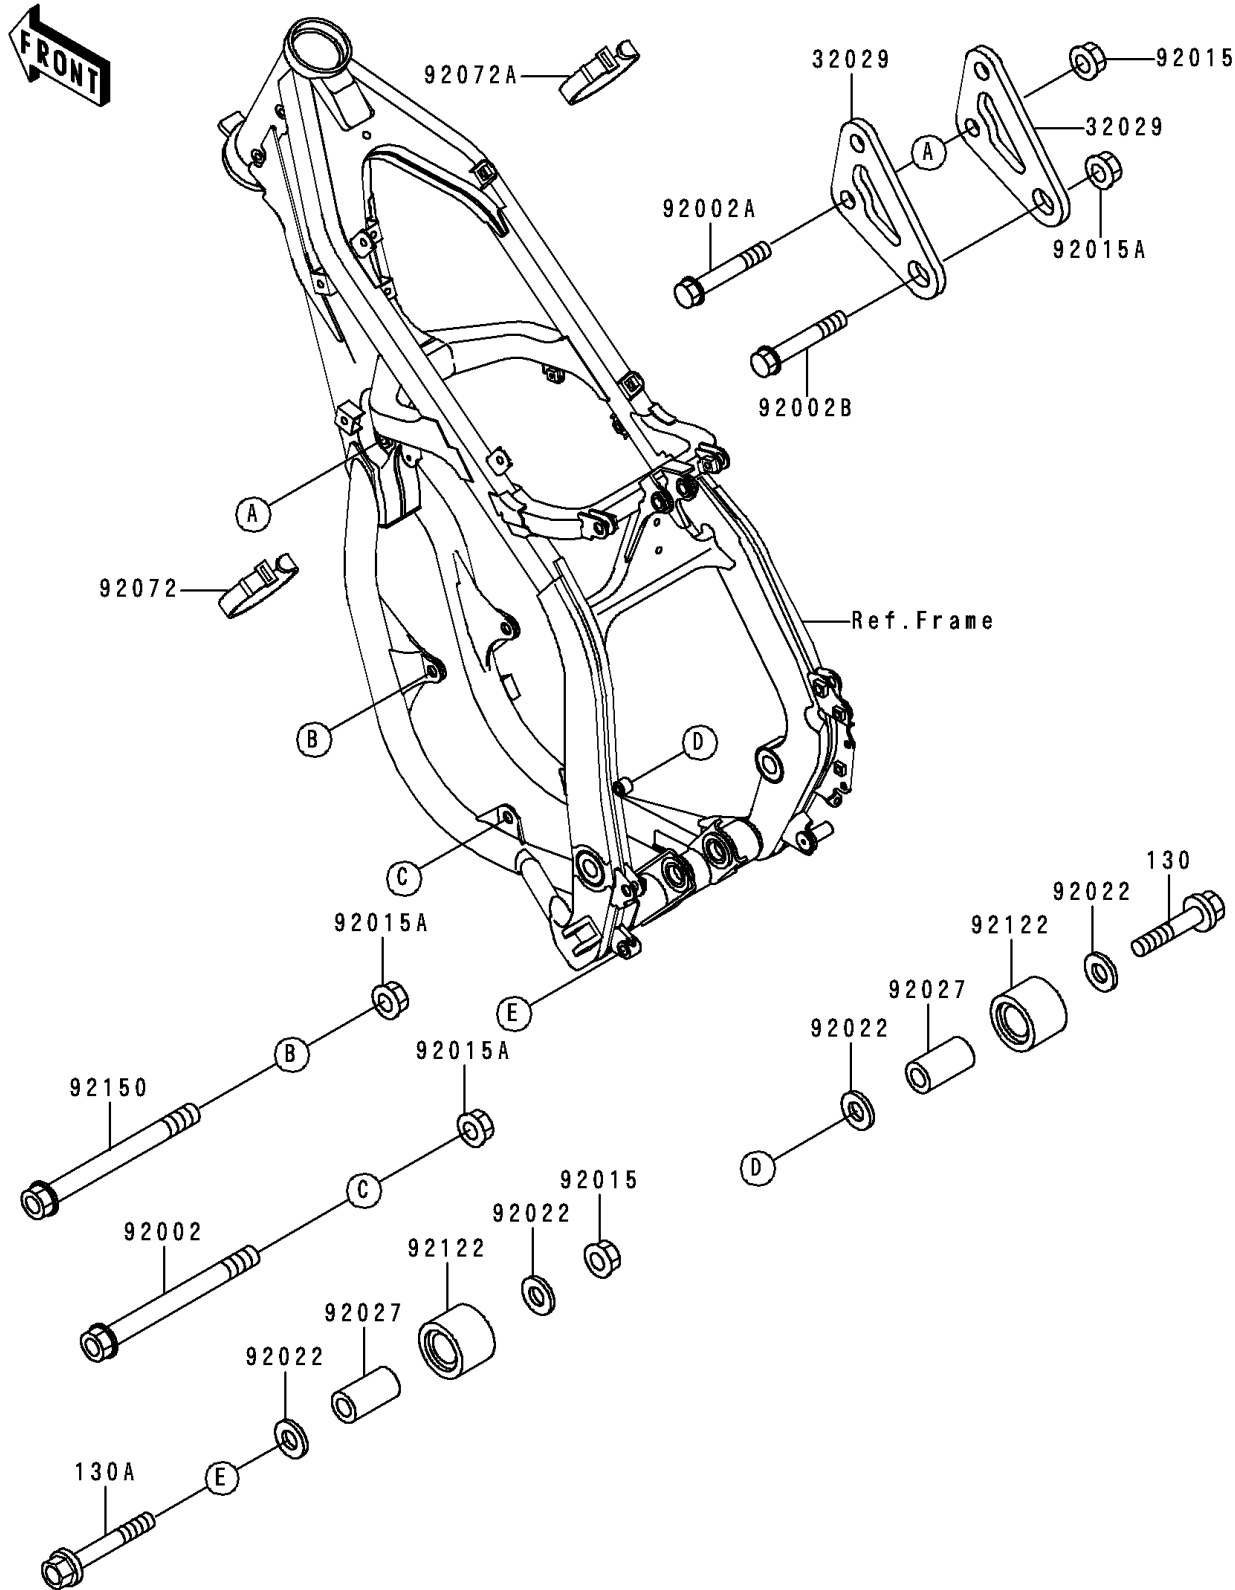

1996 KX250 PARTS DIAGRAM

Frame Fittings

F2131

1996 KX250 PARTS LIST

Frame Fittings

ITEM NAME	PART NUMBER	QUANTITY
BOLT-FLANGED,8X40 (Ref # 130)	130G0840	1
BOLT-FLANGED,8X55 (Ref # 130A)	130G0855	1
BRACKET-ENGINE (Ref # 32029)	32029-1944	2
BOLT,FLANGED,10X105 (Ref # 92002)	92002-1491	1
BOLT,FLANGED,8X52 (Ref # 92002A)	92002-1857	2
BOLT,FLANGED,10X53 (Ref # 92002B)	92002-1936	1
NUT,8MM (Ref # 92015)	92015-1432	3
NUT,FLANGED,10MM (Ref # 92015A)	92015-1502	3
WASHER,8.5X22X1.5 (Ref # 92022)	92022-1629	4
COLLAR,CHAIN ROLLER (Ref # 92027)	92027-1670	2
BAND,L=149 (Ref # 92072)	92072-031	1
BAND,L=186 (Ref # 92072A)	92072-056	2
ROLLER,CHAIN GUIDE (Ref # 92122)	92122-1153	2
BOLT,FLANGED,10X95 (Ref # 92150)	92150-1230	1