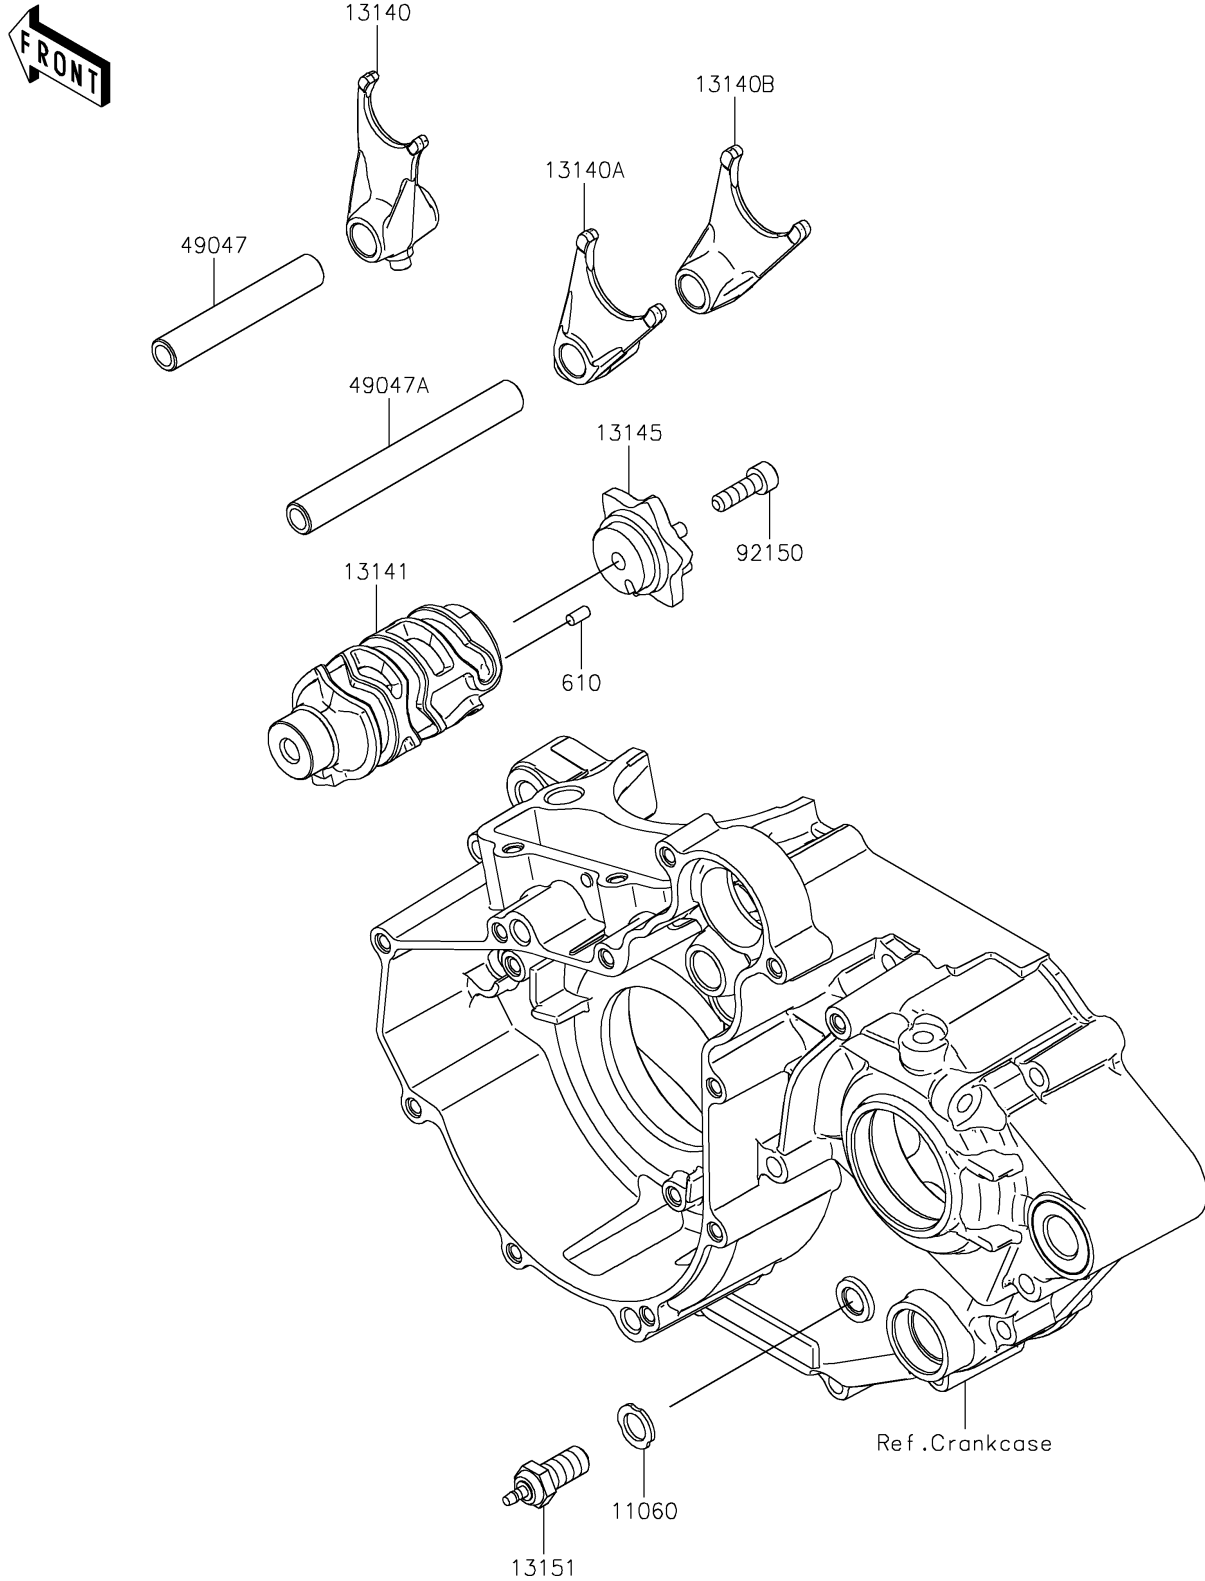

2020 KLX® 230 ABS PARTS DIAGRAM

Gear Change Drum/Shift Fork(s)

E1362

2020 KLX® 230 ABS PARTS LIST

Gear Change Drum/Shift Fork(s)

ITEM NAME	PART NUMBER	QUANTITY
GASKET,10.5X16X1.5 (Ref # 11060)	11060-1676	1
FORK-SHIFT,INPUT (Ref # 13140)	13140-0678	1
FORK-SHIFT,OUTPUT LH (Ref # 13140A)	13140-0679	1
FORK-SHIFT,OUTPUT RH (Ref # 13140B)	13140-0680	1
DRUM-CHANGE (Ref # 13141)	13141-0602	1
CAM-CHANGE DRUM (Ref # 13145)	13145-0574	1
SWITCH-COMP (Ref # 13151)	13151-0559	1
ROD-SHIFT,INPUT (Ref # 49047)	49047-0642	1
ROD-SHIFT,OUTPUT (Ref # 49047A)	49047-0643	1
ROLLER,4X8 (Ref # 610)	610A0408	1
BOLT,SOCKET,6X20 (Ref # 92150)	92150-1880	1