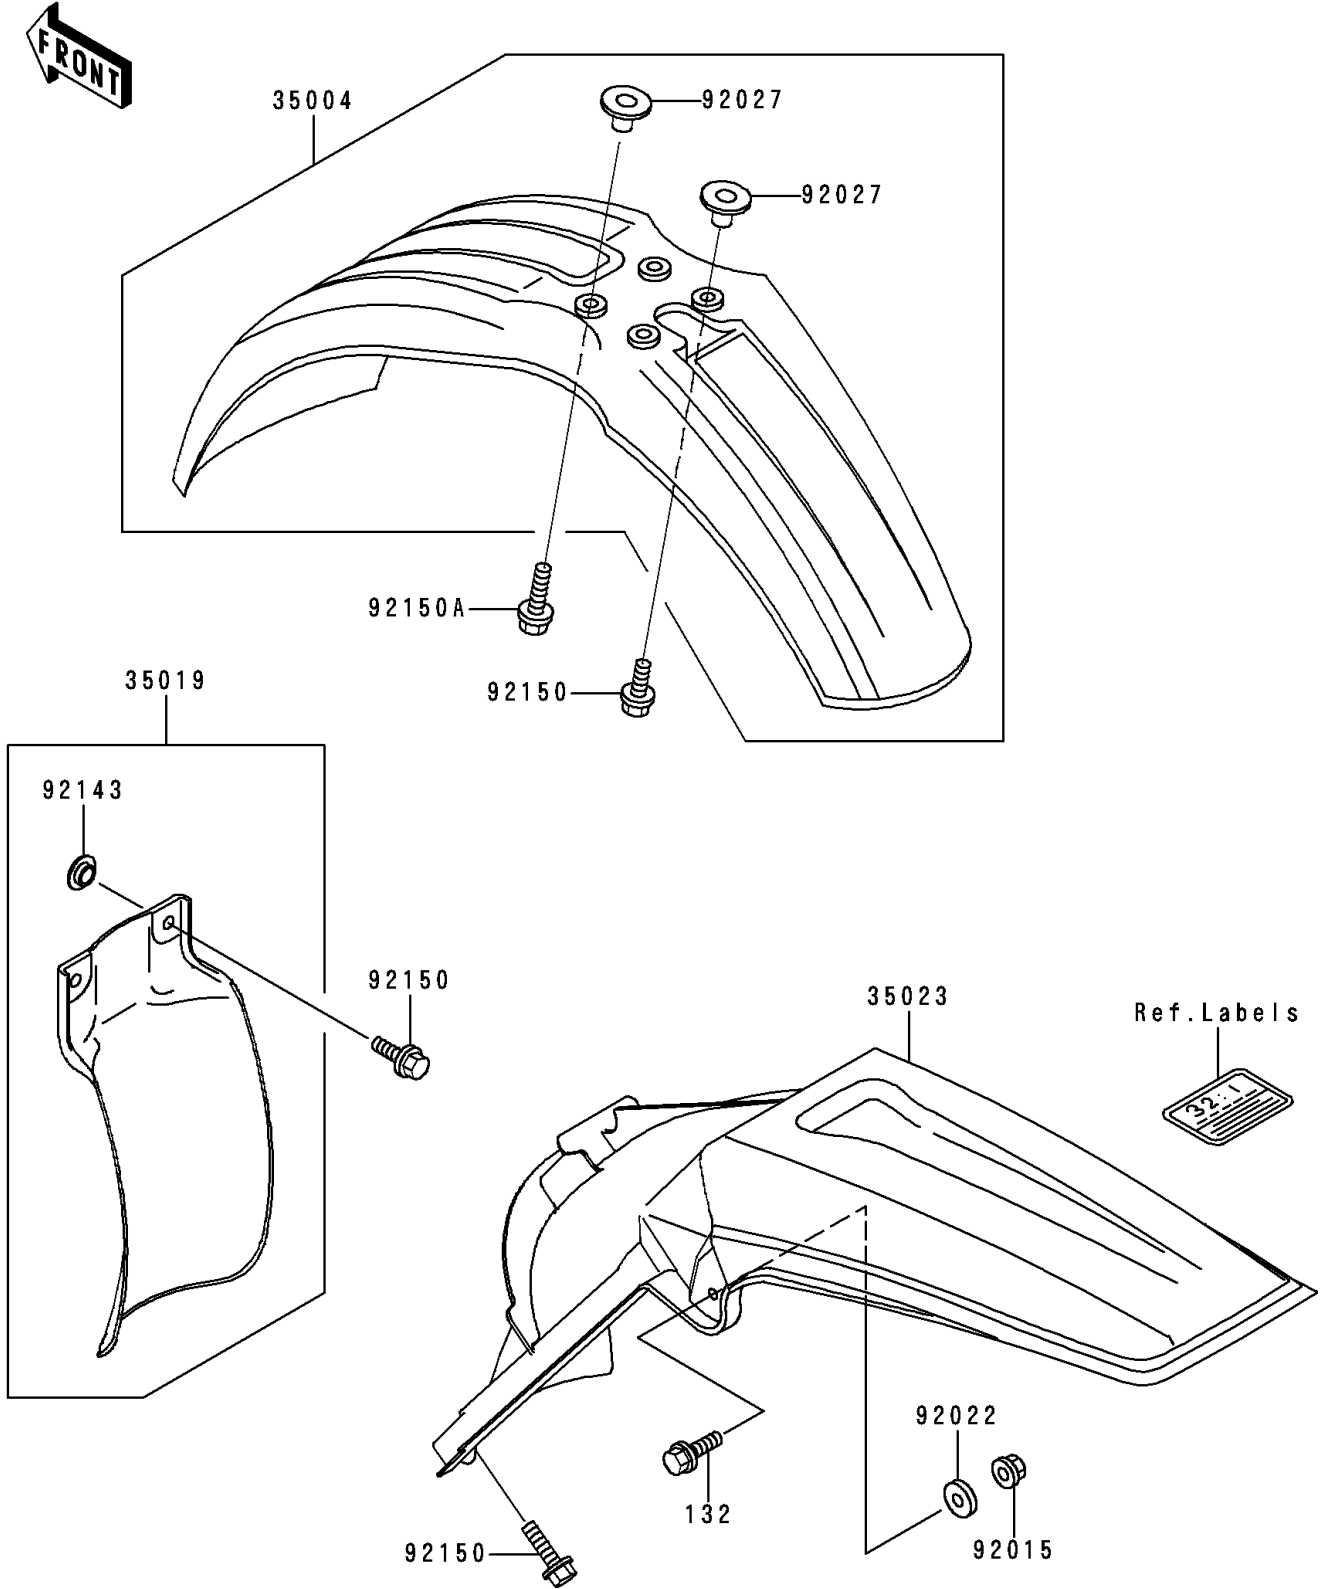

# 1996 KX250 PARTS DIAGRAM

Fenders

F2170

## 1996 KX250 PARTS LIST

### Fenders

ITEM NAME	PART NUMBER	QUANTITY
BOLT-FLANGED-SMALL (Ref # 132)	132G0620	1
FENDER-FRONT,L.GREEN (Ref # 35004)	35004-1318-6W	1
FLAP,AIR FILTER,WHITE (Ref # 35019)	35019-1252-RZ	1
FENDER-REAR,L.GREEN (Ref # 35023)	35023-1362-6W	1
NUT,FLANGED,6MM (Ref # 92015)	92015-1078	1
WASHER,6.5X22X1.6 (Ref # 92022)	92022-237	1
COLLAR (Ref # 92027)	92027-1936	4
COLLAR (Ref # 92143)	92143-1196	2
BOLT,6X20 (Ref # 92150)	92150-1339	6
BOLT,FLANGED,6X30 (Ref # 92150A)	92150-1486	2