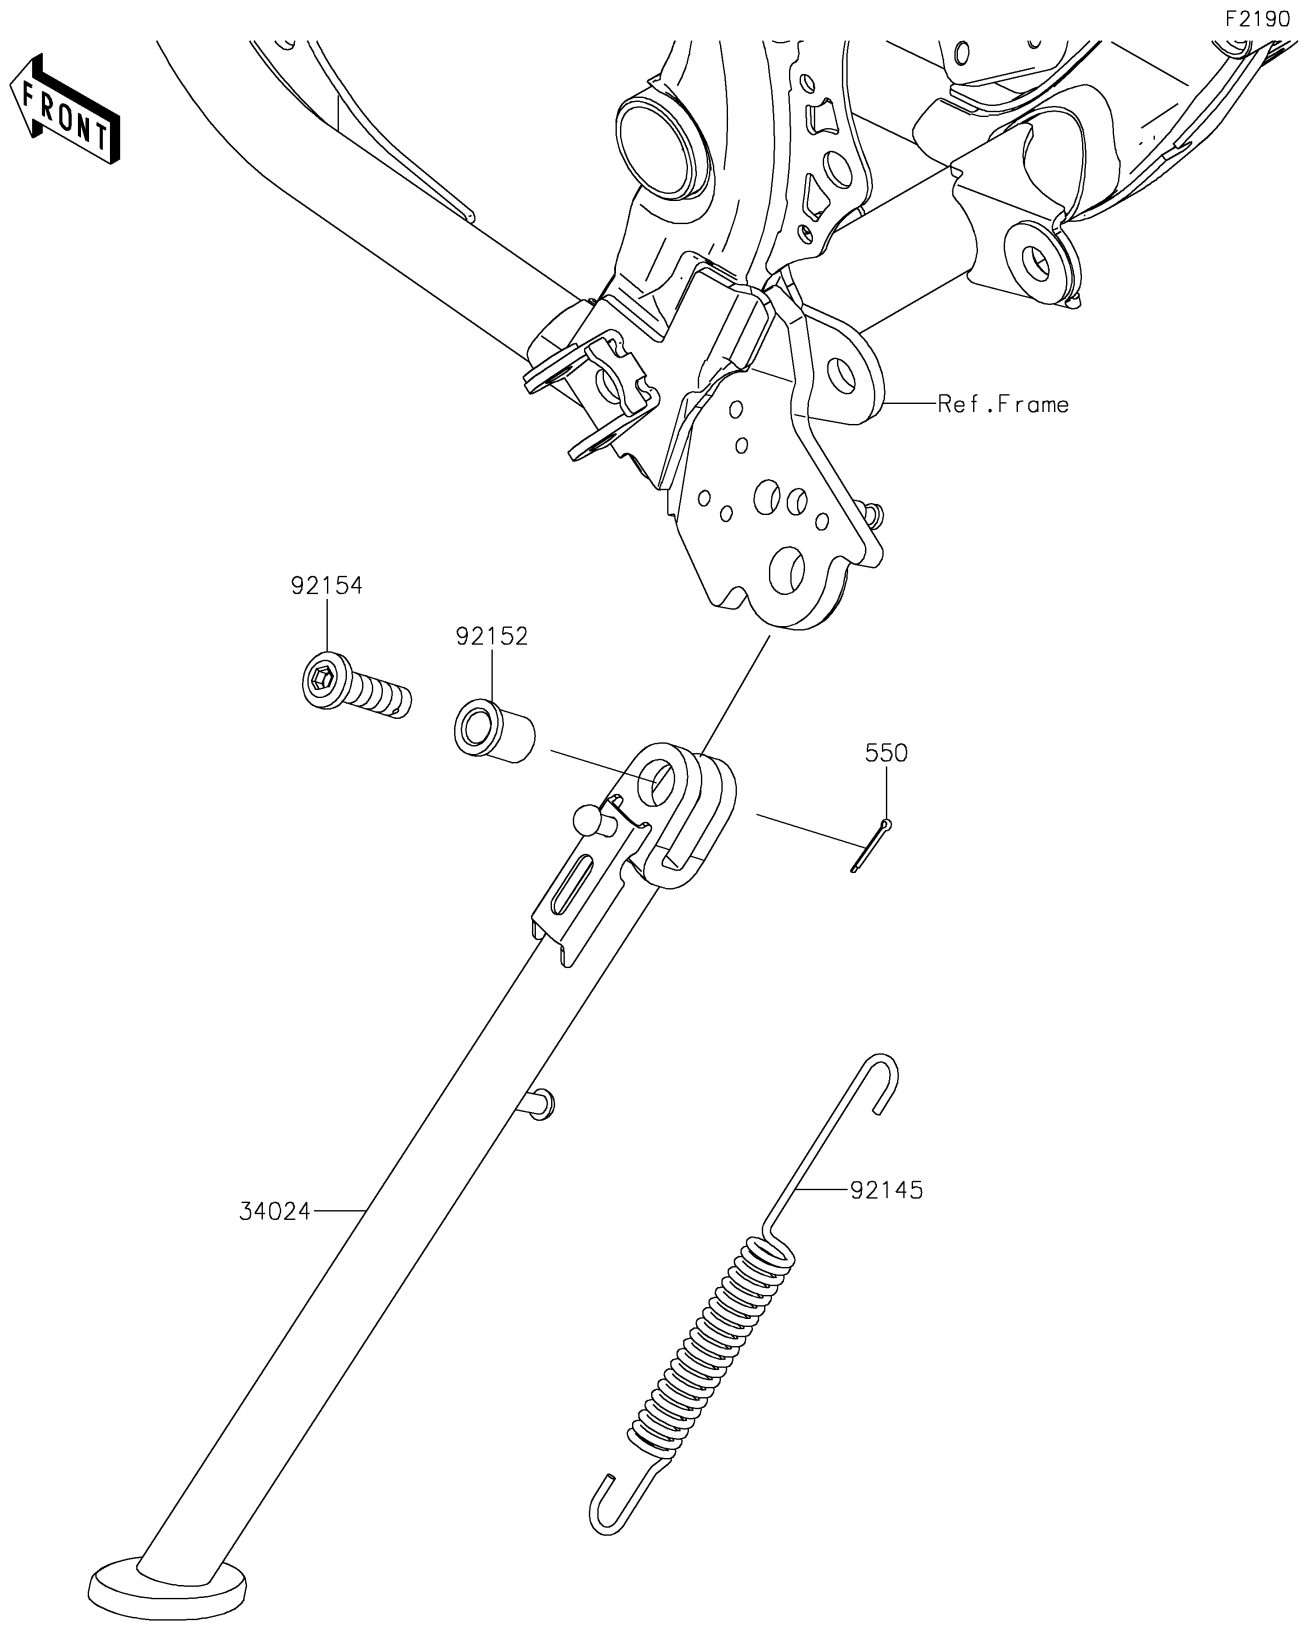

2020 KLX® 230 ABS PARTS DIAGRAM

Stand(s)

2020 KLX® 230 ABS PARTS LIST

Stand(s)

ITEM NAME	PART NUMBER	QUANTITY
STAND-SIDE,P.SILVER (Ref # 34024)	34024-0157-458	1
PIN-COTTER,2.0X15 (Ref # 550)	550AA2015	1
SPRING,SIDE STAND (Ref # 92145)	92145-1910	1
COLLAR (Ref # 92152)	92152-2561	1
BOLT,SIDE STAND (Ref # 92154)	92154-3895	1