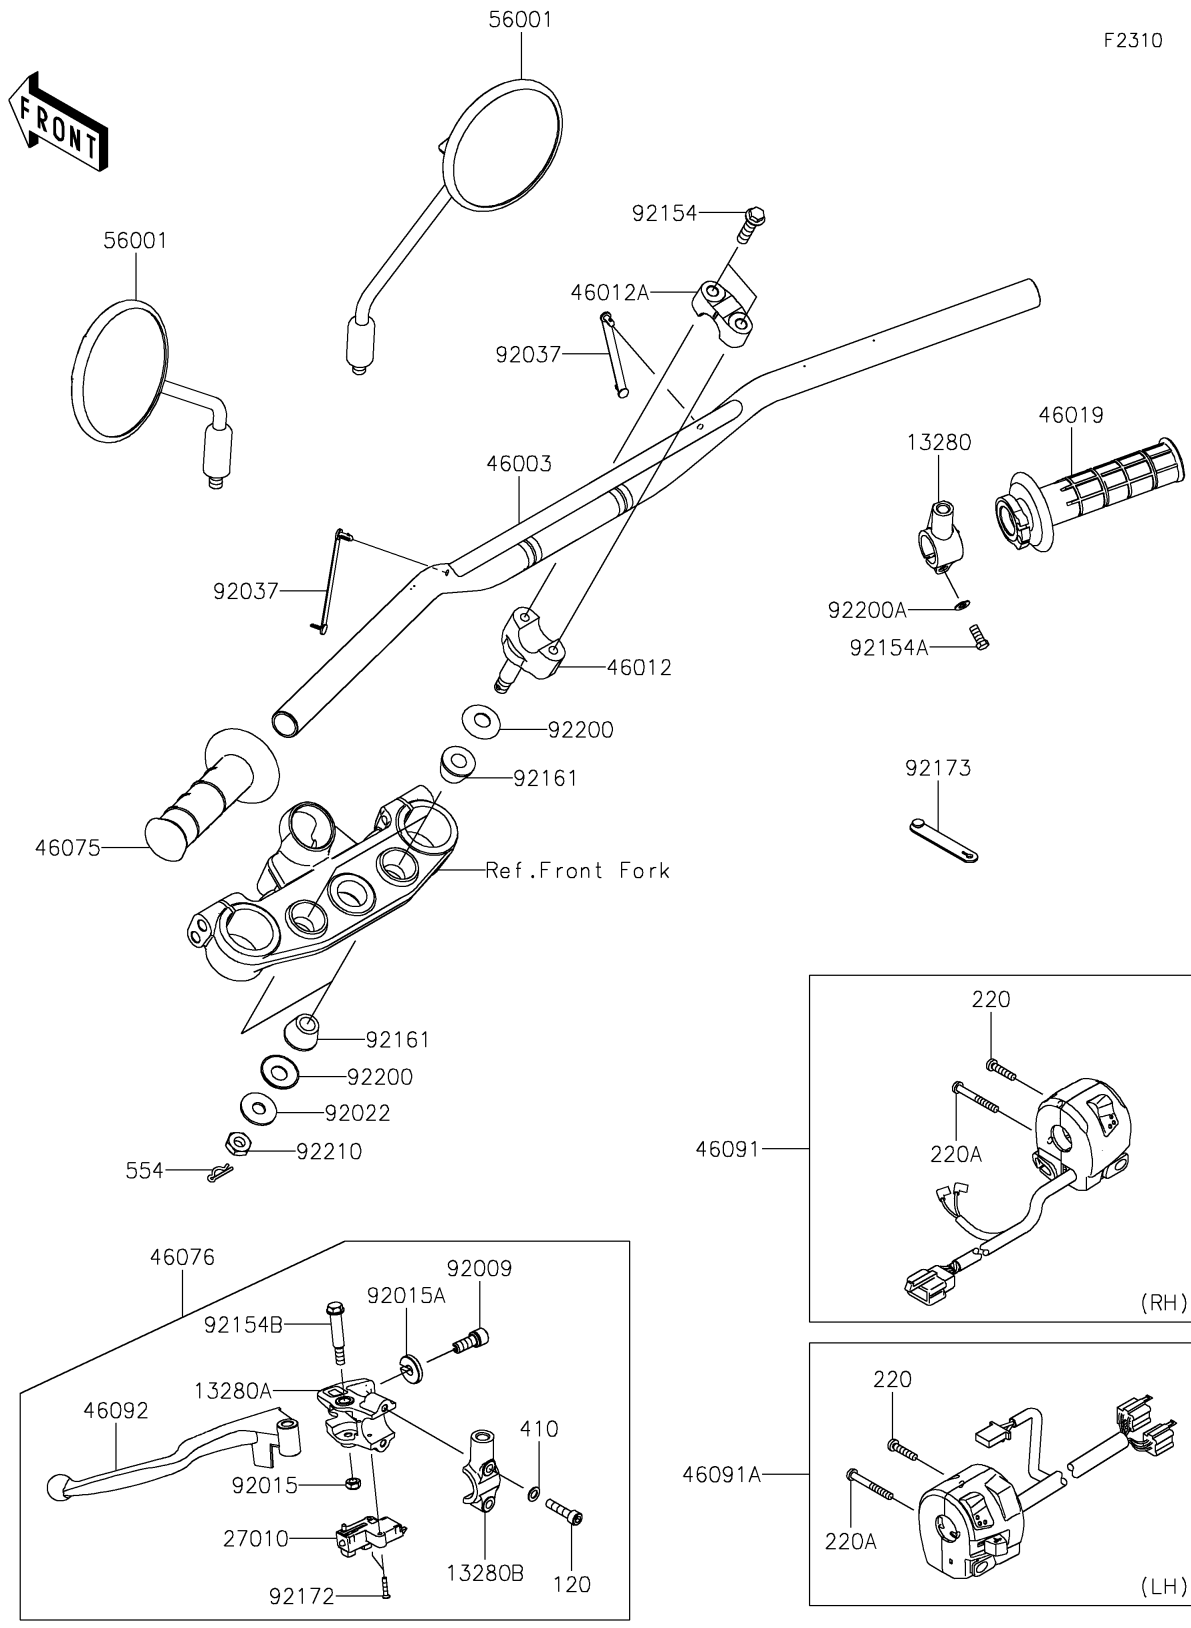

2020 KLX® 230 ABS PARTS DIAGRAM

Handlebar

2020 KLX® 230 ABS PARTS LIST

Handlebar

ITEM NAME	PART NUMBER	QUANTITY
-----------	-------------	----------