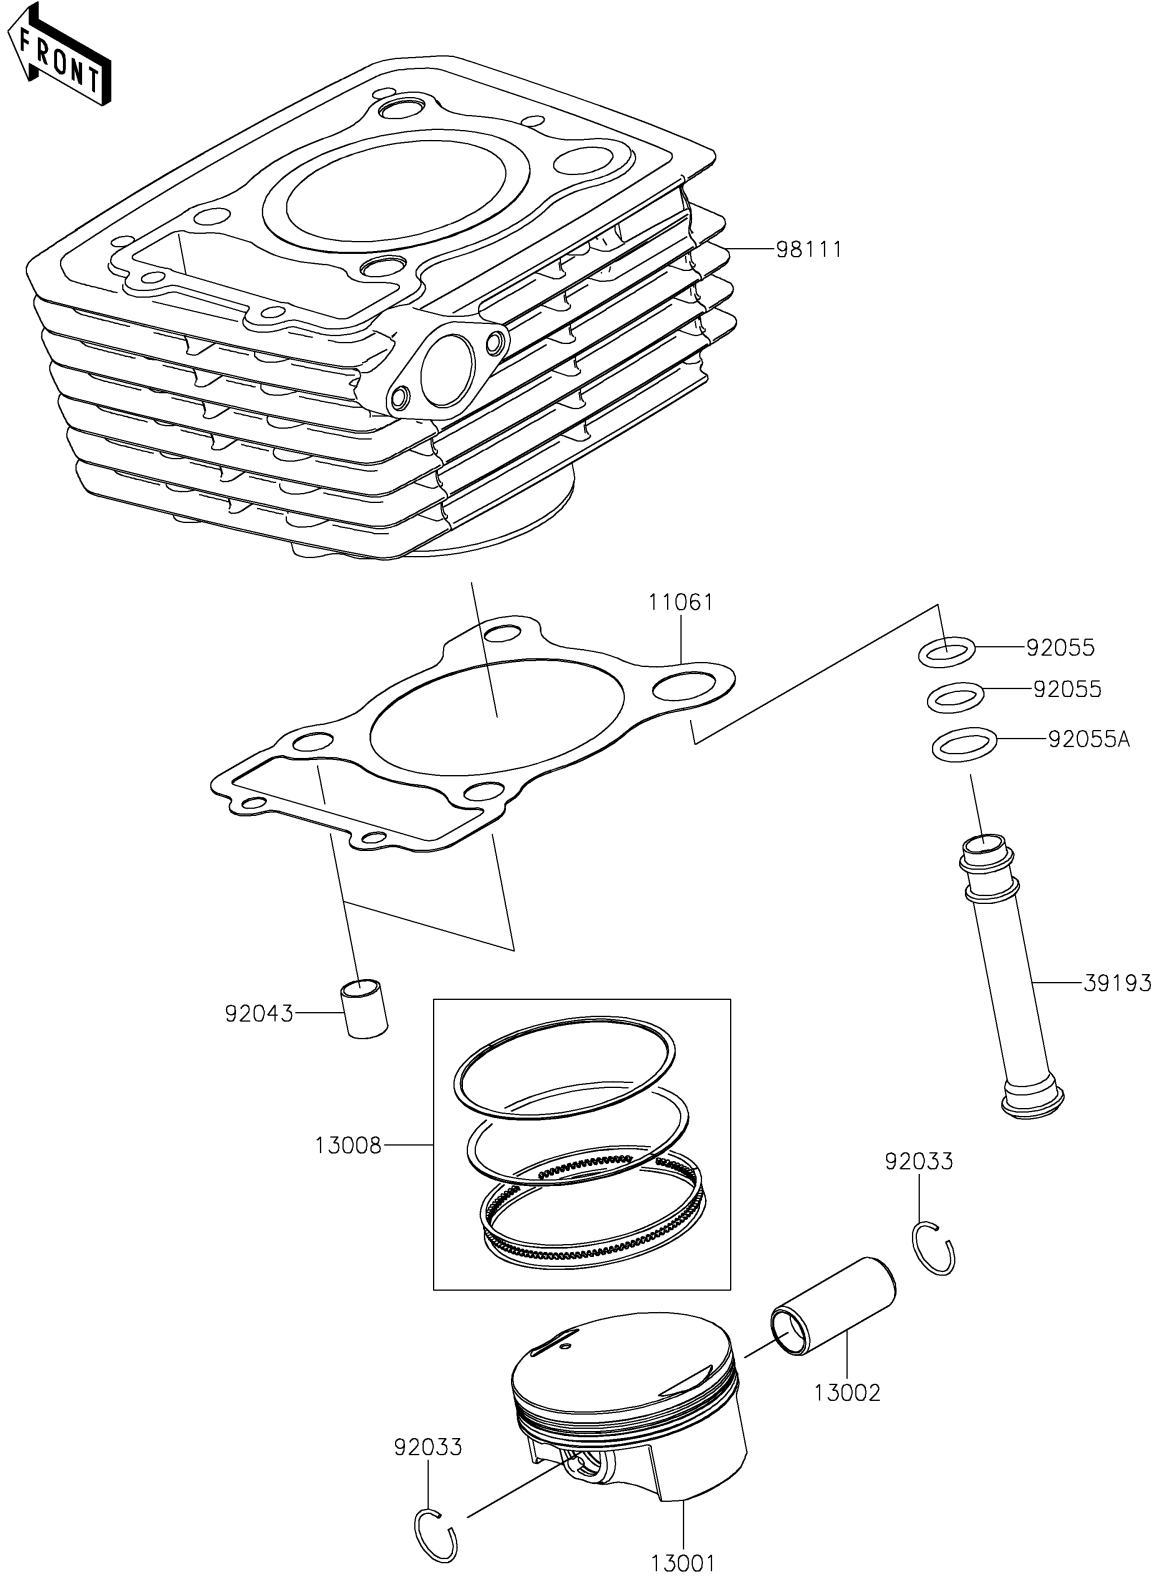

2020 KLX® 230 PARTS DIAGRAM

Cylinder/Piston(s)

E1120

2020 KLX® 230 PARTS LIST

Cylinder/Piston(s)

ITEM NAME	PART NUMBER	QUANTITY
GASKET,CYLINDER BASE (Ref # 11061)	11061-1298	1
PISTON-ENGINE (Ref # 13001)	13001-0804	1
PIN-PISTON (Ref # 13002)	13002-0718	1
RING-SET-PISTON (Ref # 13008)	13008-0580	1
PIPE-OIL (Ref # 39193)	39193-0586	1
RING-SNAP,PISTON PIN (Ref # 92033)	92033-0732	2
PIN,10.1X12X14 (Ref # 92043)	92043-4009	2
RING-O,12.3X2.4 (Ref # 92055)	92055-0918	2
RING-O,14.8X2.4 (Ref # 92055A)	92055-0919	1
CYLINDER-COMP-ENGINE (Ref # 98111)	98111-0046	1