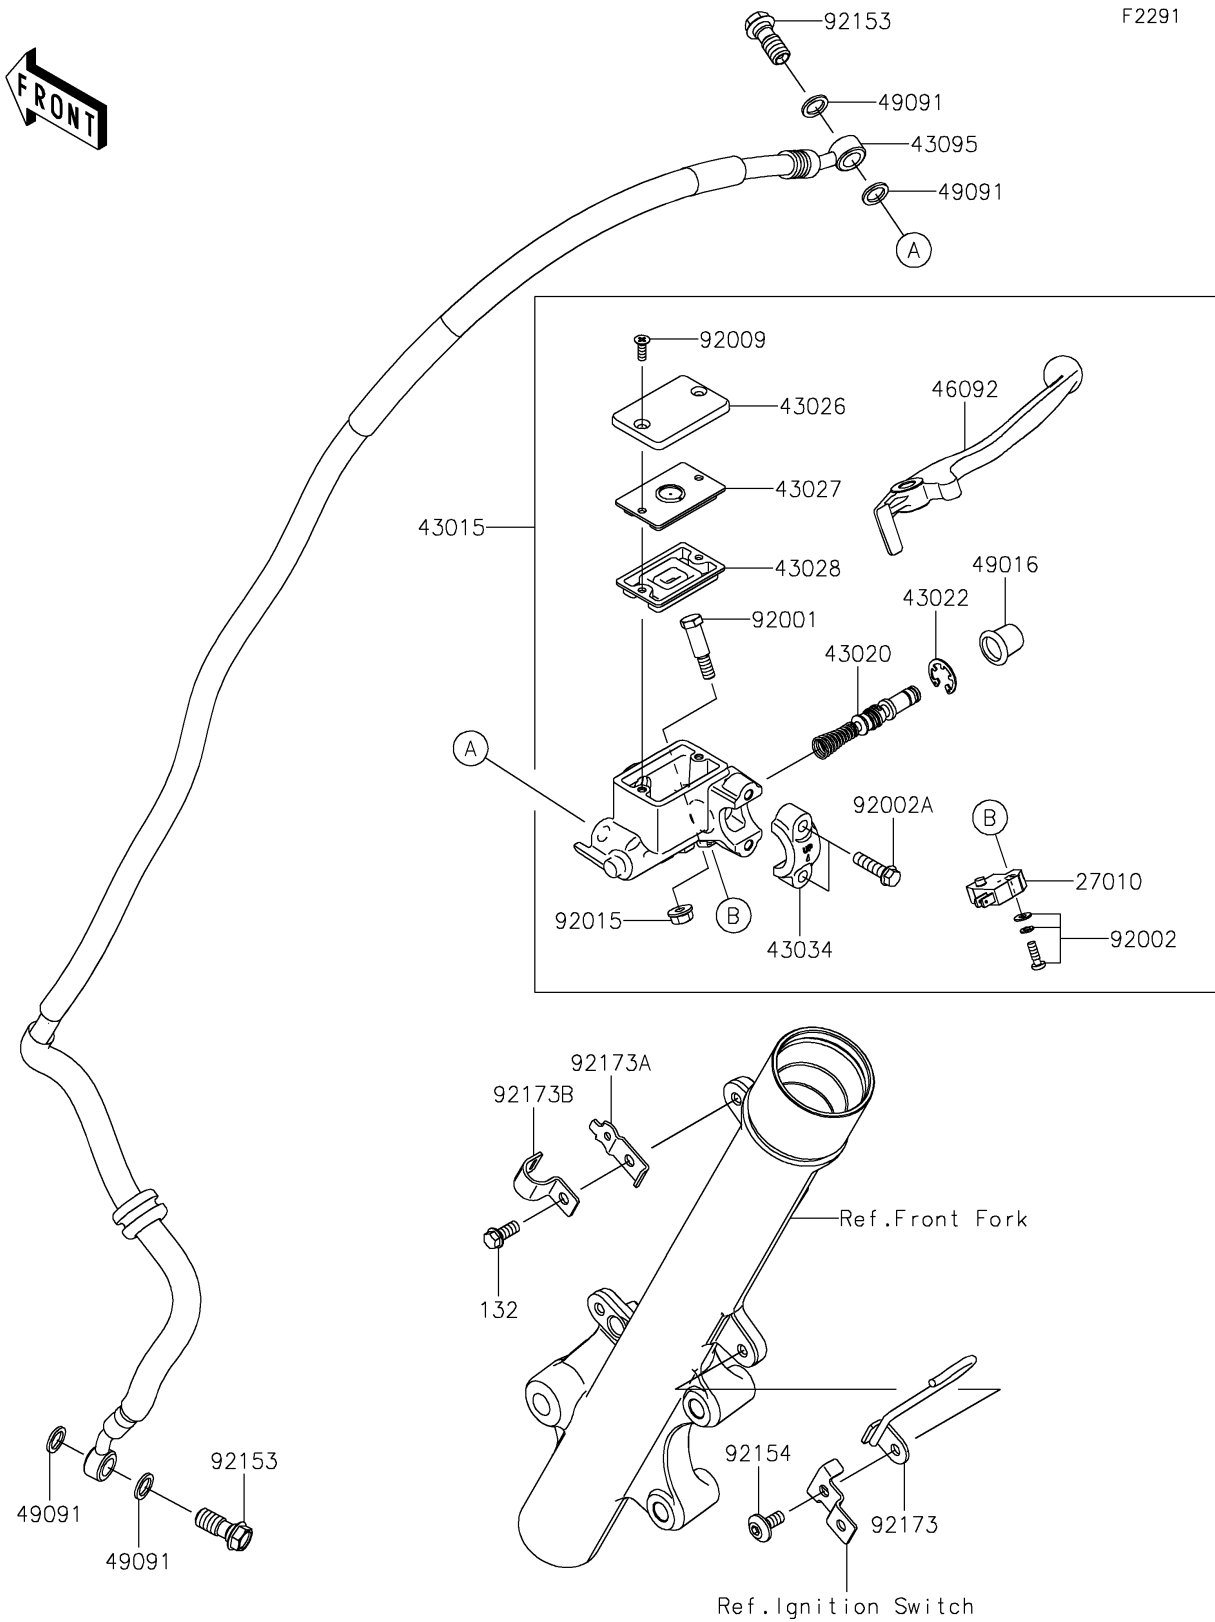

2020 KLX® 230 PARTS DIAGRAM

Front Master Cylinder

F2291

2020 KLX® 230 PARTS LIST

Front Master Cylinder

ITEM NAME	PART NUMBER	QUANTITY
BOLT-FLANGED-SMALL,6X14 (Ref # 132)	132BA0614	1
SWITCH,BRAKE (Ref # 27010)	27010-0873	1
CYLINDER-ASSY-MASTER,FR (Ref # 43015)	43015-0741	1
PISTON-COMP-BRAKE (Ref # 43020)	43020-0034	1
STOPPER-BRAKE,PISTON (Ref # 43022)	43022-0004	1
CAP-BRAKE (Ref # 43026)	43026-1082	1
PLATE-DIAPHRAGM (Ref # 43027)	43027-1057	1
DIAPHRAGM (Ref # 43028)	43028-1061	1
HOLDER-BRAKE,MASTER CYLINDER (Ref # 43034)	43034-1016	1
HOSE-BRAKE,FR M/C-FR CALIPER (Ref # 43095)	43095-1735	1
LEVER-GRIP,FRONT BRAKE (Ref # 46092)	46092-0044	1
COVER-SEAL,MASTER CYLINDER (Ref # 49016)	49016-1044	1
WASHER-SEAL,10.1X14.5X1.5 (Ref # 49091)	49091-0001	4
BOLT,FRONT BRAKE LEVER (Ref # 92001)	92001-1728	1
BOLT,SCREW,4X12 (Ref # 92002)	92002-1323	1
BOLT (Ref # 92002A)	92002-1894	2
SCREW,4MM (Ref # 92009)	92009-1458	2
NUT,FLANGED,6MM,BLACK (Ref # 92015)	92015-1233	1
BOLT,OIL,L=23 (Ref # 92153)	92153-0029	2
BOLT,SOCKET,6X14 (Ref # 92154)	92154-3763	1
CLAMP,BRAKE HOSE,CALIPER (Ref # 92173)	92173-1972	1
CLAMP,BRAKE HOSE,FORK (Ref # 92173A)	92173-1974	1
CLAMP,BRAKE HOSE,FORK (Ref # 92173B)	92173-1975	1