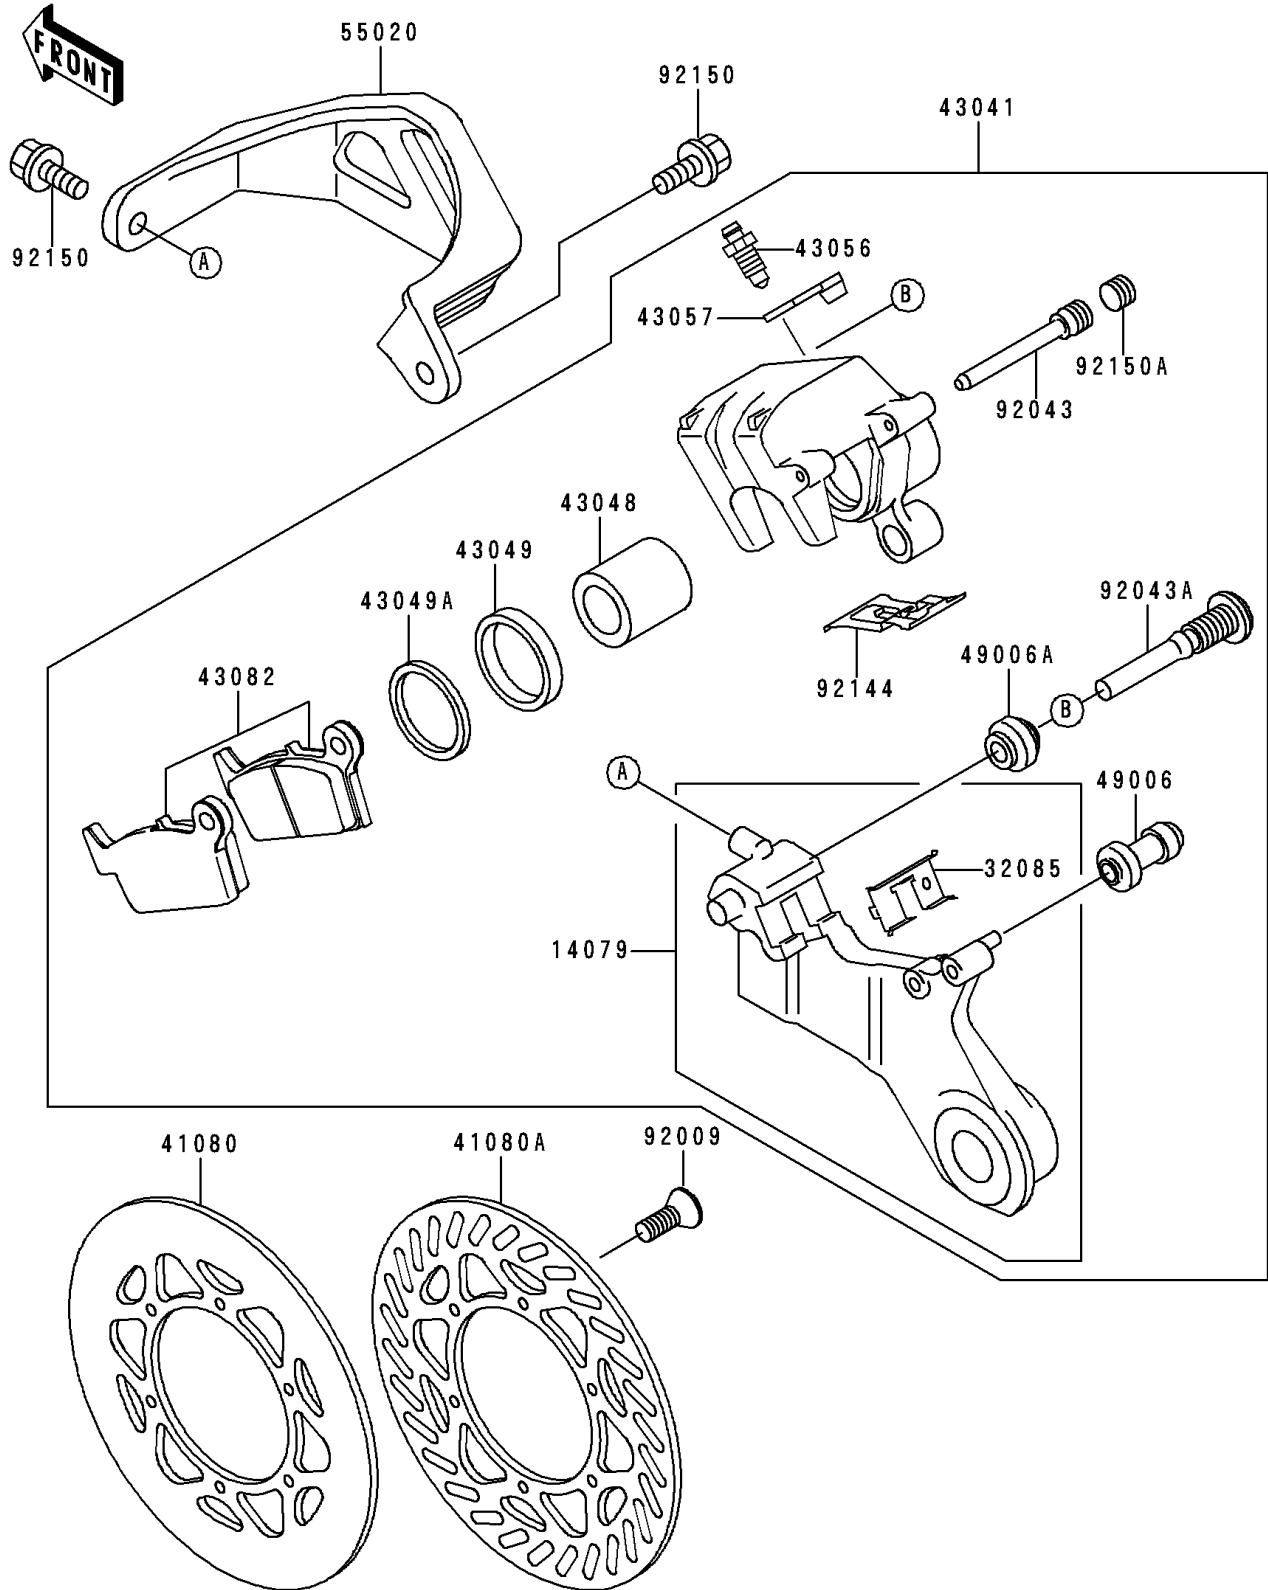

1996 KX250 PARTS DIAGRAM

Rear Brake

F2294

1996 KX250 PARTS LIST

Rear Brake

ITEM NAME	PART NUMBER	QUANTITY
HOLDER-ASSY,REAR CALIPER (Ref # 14079)	14079-1105	1
STOPPER,PAD (Ref # 32085)	32085-1386	1
DISC,RR (Ref # 41080)	41080-1245	1
DISC,RR (Ref # 41080A)	41080-1388	1
CALIPER-ASSY,RR (Ref # 43041)	43041-1577	1
PISTON-CALIPER (Ref # 43048)	43048-1068	1
PACKING,PISTON SEAL (Ref # 43049)	43049-1060	1
PACKING,PISTON SEAL (Ref # 43049A)	43049-1061	1
BREATHER-BRAKE (Ref # 43056)	43056-1055	1
CAP-BREATHER (Ref # 43057)	43057-1001	1
PAD-ASSY-BRAKE (Ref # 43082)	43082-1173	1
BOOT,CALIPER (Ref # 49006)	49006-1088	1
BOOT,CALIPER (Ref # 49006A)	49006-1242	1
GUARD,RR CALIPER,P.WHITE (Ref # 55020)	55020-1488-6F	1
SCREW,6X14 (Ref # 92009)	92009-1546	6
PIN,HANGER (Ref # 92043)	92043-1507	1
PIN (Ref # 92043A)	92043-1508	1
SPRING,PAD (Ref # 92144)	92144-1819	1
BOLT,6X14 (Ref # 92150)	92150-1340	2
BOLT,PLUG (Ref # 92150A)	92150-1692	1