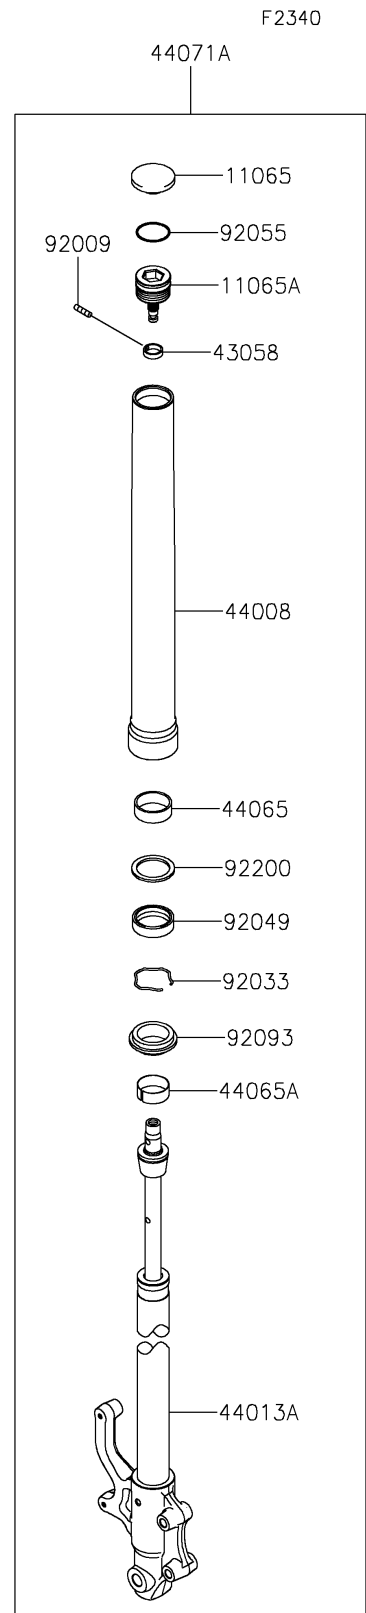

2020 Z125 PRO PARTS DIAGRAM

Front Fork

2020 Z125 PRO PARTS LIST

Front Fork

ITEM NAME	PART NUMBER	QUANTITY
CAP (Ref # 11065)	11065-0005	2
CAP (Ref # 11065A)	11065-0926	2
BOLT-SOCKET,8X30 (Ref # 120)	120CB0830	2
RING (Ref # 43058)	43058-1072	2
PIPE-FORK OUTER,R.GOLD (Ref # 44008)	44008-0081-484	2
PIPE-FORK INNER,LH,F.S.BLACK (Ref # 44013)	44013-0306-18R	1
PIPE-FORK INNER,RH,F.S.BLACK (Ref # 44013A)	44013-0307-18R	1
HOLDER-FORK UNDER (Ref # 44037)	44037-0163	1
HOLDER-FORK UPPER,F.S.BLACK (Ref # 44039)	44039-0165-18R	1
BUSHING-FRONT FORK (Ref # 44065)	44065-1099	2
BUSHING-FRONT FORK (Ref # 44065A)	44065-1101	2
DAMPER-ASSY,FORK,LH,R.GOLD (Ref # 44071)	44071-1259-484	1
DAMPER-ASSY,FORK,RH,R.GOLD (Ref # 44071A)	44071-1260-484	1
SCREW (Ref # 92009)	92009-1625	2
RING-SNAP (Ref # 92033)	92033-1038	2
SEAL-OIL,FORK OUTER TUBE (Ref # 92049)	92049-0003	2
RING-O,FORK TOP CAP (Ref # 92055)	92055-1051	2
SEAL,FORK OUTER TUBE (Ref # 92093)	92093-0001	2
BOLT,8X40 (Ref # 92153)	92153-0020	2
WASHER (Ref # 92200)	92200-1061	2