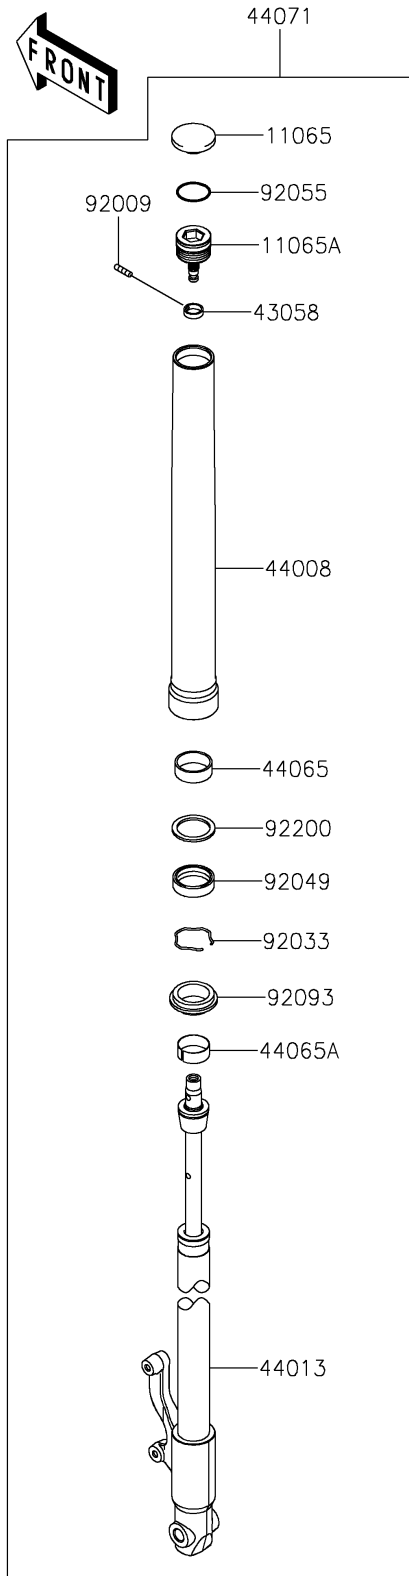

2020 Z125 PRO PARTS DIAGRAM

Front Fork

2020 Z125 PRO PARTS LIST

Front Fork

ITEM NAME	PART NUMBER	QUANTITY
CAP (Ref # 11065)	11065-0005	2
CAP (Ref # 11065A)	11065-0926	2
BOLT-SOCKET,8X30 (Ref # 120)	120CB0830	2
RING (Ref # 43058)	43058-1072	2
PIPE-FORK OUTER,R.GOLD (Ref # 44008)	44008-0081-484	2
PIPE-FORK INNER,LH,F.S.BLACK (Ref # 44013)	44013-0306-18R	1
PIPE-FORK INNER,RH,F.S.BLACK (Ref # 44013A)	44013-0307-18R	1
HOLDER-FORK UNDER (Ref # 44037)	44037-0163	1
HOLDER-FORK UPPER,F.S.BLACK (Ref # 44039)	44039-0165-18R	1
BUSHING-FRONT FORK (Ref # 44065)	44065-1099	2
BUSHING-FRONT FORK (Ref # 44065A)	44065-1101	2
DAMPER-ASSY,FORK,LH,R.GOLD (Ref # 44071)	44071-1259-484	1
DAMPER-ASSY,FORK,RH,R.GOLD (Ref # 44071A)	44071-1260-484	1
SCREW (Ref # 92009)	92009-1625	2
RING-SNAP (Ref # 92033)	92033-1038	2
SEAL-OIL,FORK OUTER TUBE (Ref # 92049)	92049-0003	2
RING-O,FORK TOP CAP (Ref # 92055)	92055-1051	2
SEAL,FORK OUTER TUBE (Ref # 92093)	92093-0001	2
BOLT,8X40 (Ref # 92153)	92153-0020	2
WASHER (Ref # 92200)	92200-1061	2