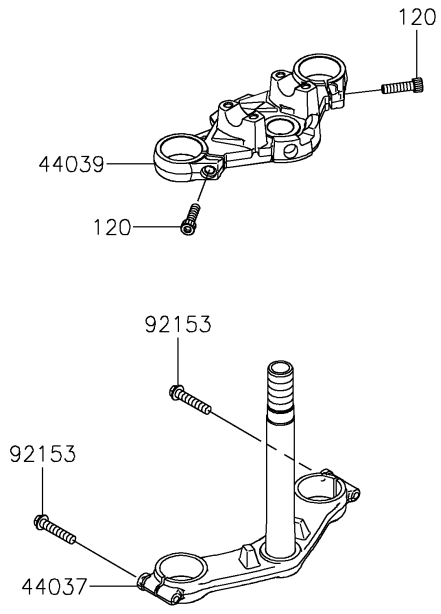

2020 Z125 PRO PARTS DIAGRAM

Front Fork

2020 Z125 PRO PARTS LIST

Front Fork

ITEM NAME	PART NUMBER	QUANTITY
CAP (Ref # 11065)	11065-0005	2
CAP (Ref # 11065A)	11065-0926	2
BOLT-SOCKET,8X30 (Ref # 120)	120CB0830	2
RING (Ref # 43058)	43058-1072	2
PIPE-FORK OUTER,R.GOLD (Ref # 44008)	44008-0081-484	2
PIPE-FORK INNER,LH,F.S.BLACK (Ref # 44013)	44013-0306-18R	1
PIPE-FORK INNER,RH,F.S.BLACK (Ref # 44013A)	44013-0307-18R	1
HOLDER-FORK UNDER (Ref # 44037)	44037-0163	1
HOLDER-FORK UPPER,F.S.BLACK (Ref # 44039)	44039-0165-18R	1
BUSHING-FRONT FORK (Ref # 44065)	44065-1099	2
BUSHING-FRONT FORK (Ref # 44065A)	44065-1101	2
DAMPER-ASSY,FORK,LH,R.GOLD (Ref # 44071)	44071-1259-484	1
DAMPER-ASSY,FORK,RH,R.GOLD (Ref # 44071A)	44071-1260-484	1
SCREW (Ref # 92009)	92009-1625	2
RING-SNAP (Ref # 92033)	92033-1038	2
SEAL-OIL,FORK OUTER TUBE (Ref # 92049)	92049-0003	2
RING-O,FORK TOP CAP (Ref # 92055)	92055-1051	2
SEAL,FORK OUTER TUBE (Ref # 92093)	92093-0001	2
BOLT,8X40 (Ref # 92153)	92153-0020	2
WASHER (Ref # 92200)	92200-1061	2