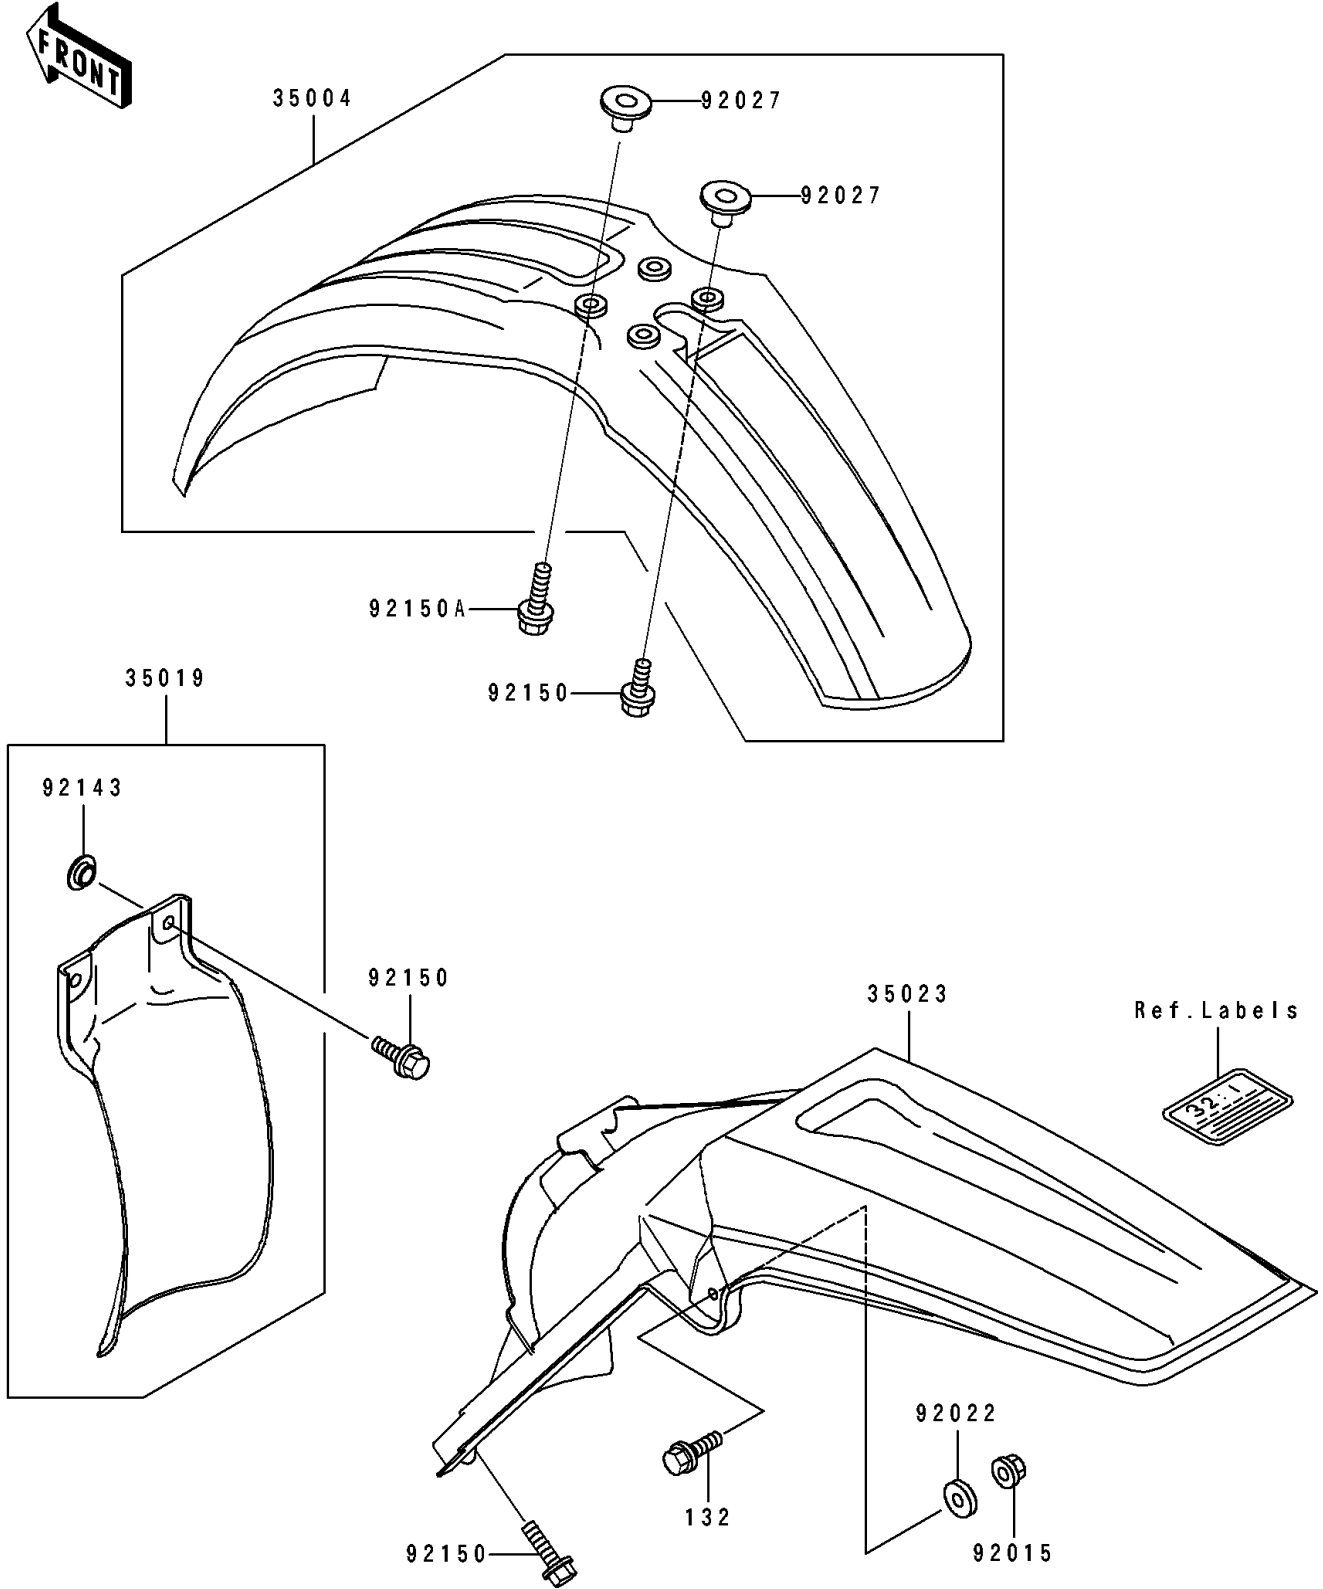

1997 KX250 PARTS DIAGRAM

Fenders

F2170

1997 KX250 PARTS LIST

Fenders

ITEM NAME	PART NUMBER	QUANTITY
BOLT-FLANGED-SMALL (Ref # 132)	132G0620	1
FENDER-FRONT,L.GREEN (Ref # 35004)	35004-1318-6W	1
FLAP,AIR FILTER,WHITE (Ref # 35019)	35019-1252-RZ	1
FENDER-REAR,L.GREEN (Ref # 35023)	35023-1362-6W	1
NUT,FLANGED,6MM (Ref # 92015)	92015-1078	1
WASHER,6.5X22X1.6 (Ref # 92022)	92022-237	1
COLLAR (Ref # 92027)	92027-1936	4
COLLAR (Ref # 92143)	92143-1196	2
BOLT,6X20 (Ref # 92150)	92150-1339	6
BOLT,FLANGED,6X30 (Ref # 92150A)	92150-1486	2