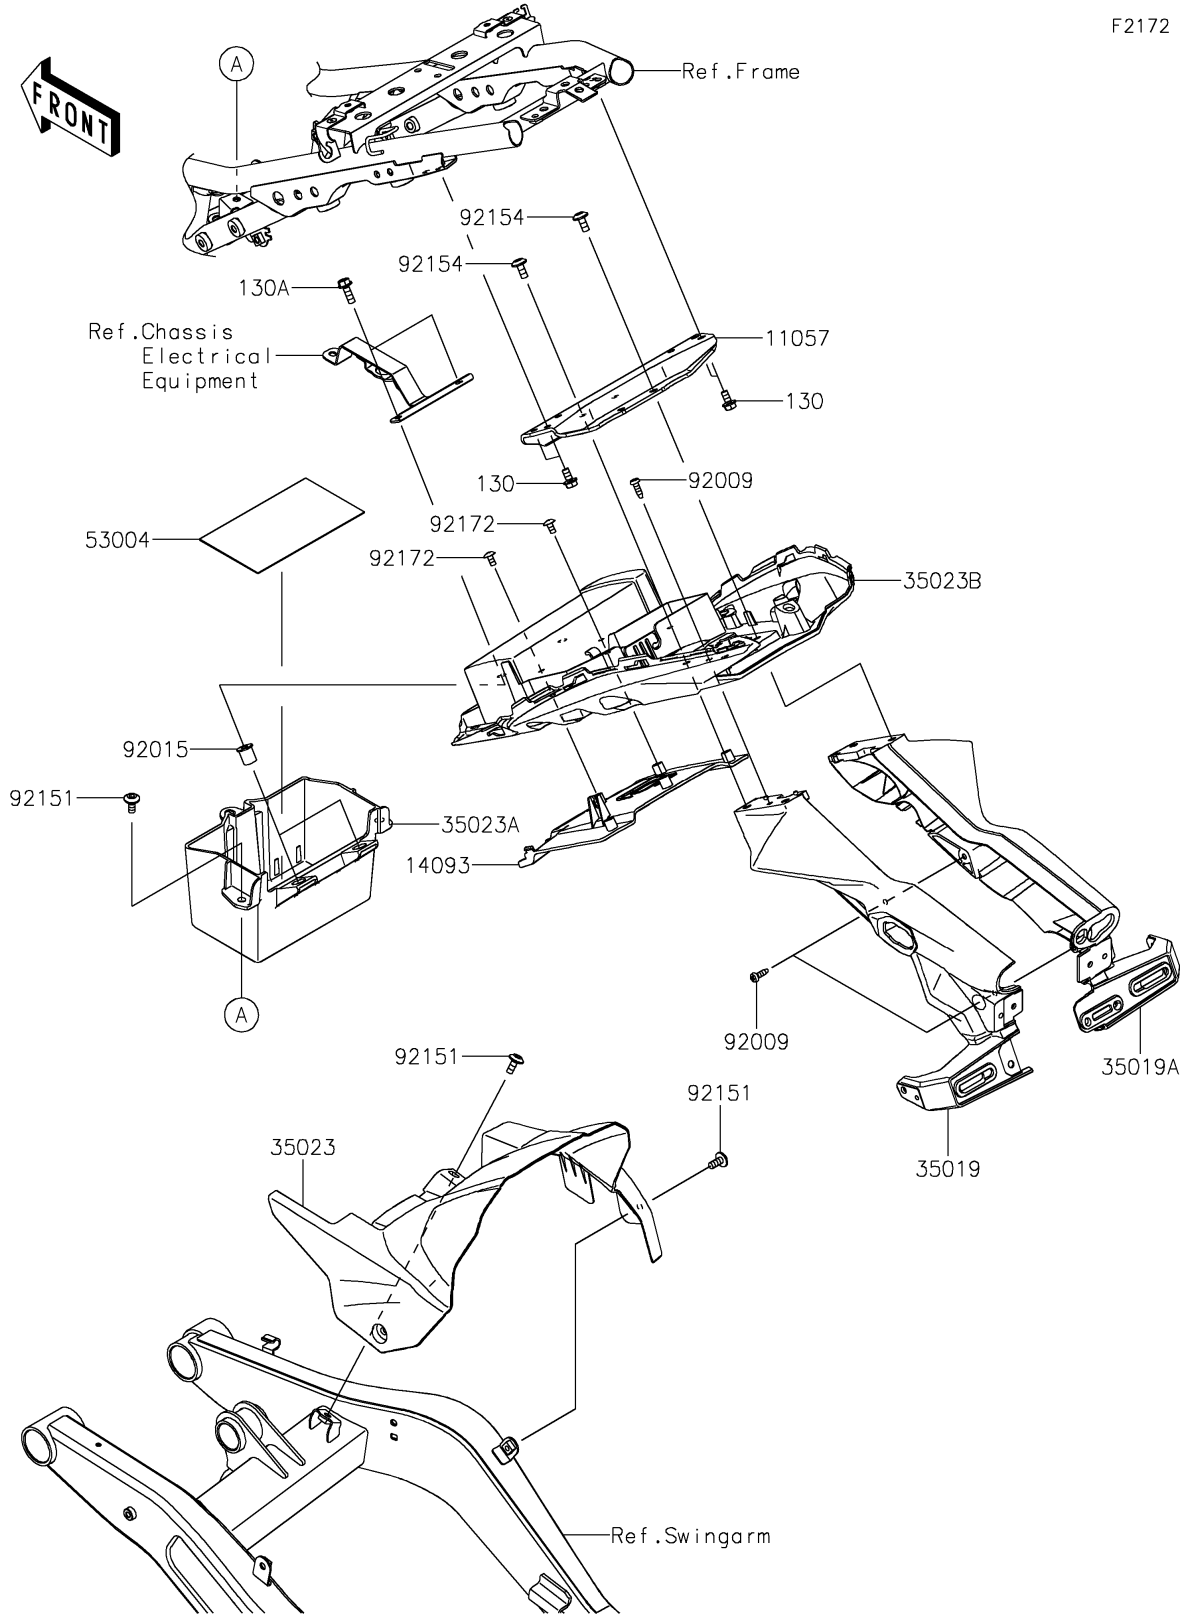

# 2020 Z650 ABS PARTS DIAGRAM

Rear Fender(s)

F2172

## 2020 Z650 ABS PARTS LIST

### Rear Fender(s)

ITEM NAME	PART NUMBER	QUANTITY
BRACKET,FLAP (Ref # 11057)	11057-0757	1
BOLT-FLANGED,6X12 (Ref # 130)	130BA0612	4
BOLT-FLANGED,6X18 (Ref # 130A)	130BA0618	2
COVER (Ref # 14093)	14093-0482	1
FLAP,LH (Ref # 35019)	35019-0671	1
FLAP,RH (Ref # 35019A)	35019-0672	1
FENDER-REAR (Ref # 35023)	35023-0417	1
FENDER-REAR,FR (Ref # 35023A)	35023-0418	1
FENDER-REAR,RR (Ref # 35023B)	35023-0419	1
MAT,BATTERY (Ref # 53004)	53004-0560	1
SCREW,TAPPING,5X16 (Ref # 92009)	92009-1984	3
NUT (Ref # 92015)	92015-1700	2
BOLT,SOCKET,6X14 (Ref # 92151)	92151-1654	4
BOLT,SOCKET,6X14 (Ref # 92154)	92154-0745	4
SCREW,5X10 (Ref # 92172)	92172-0864	5