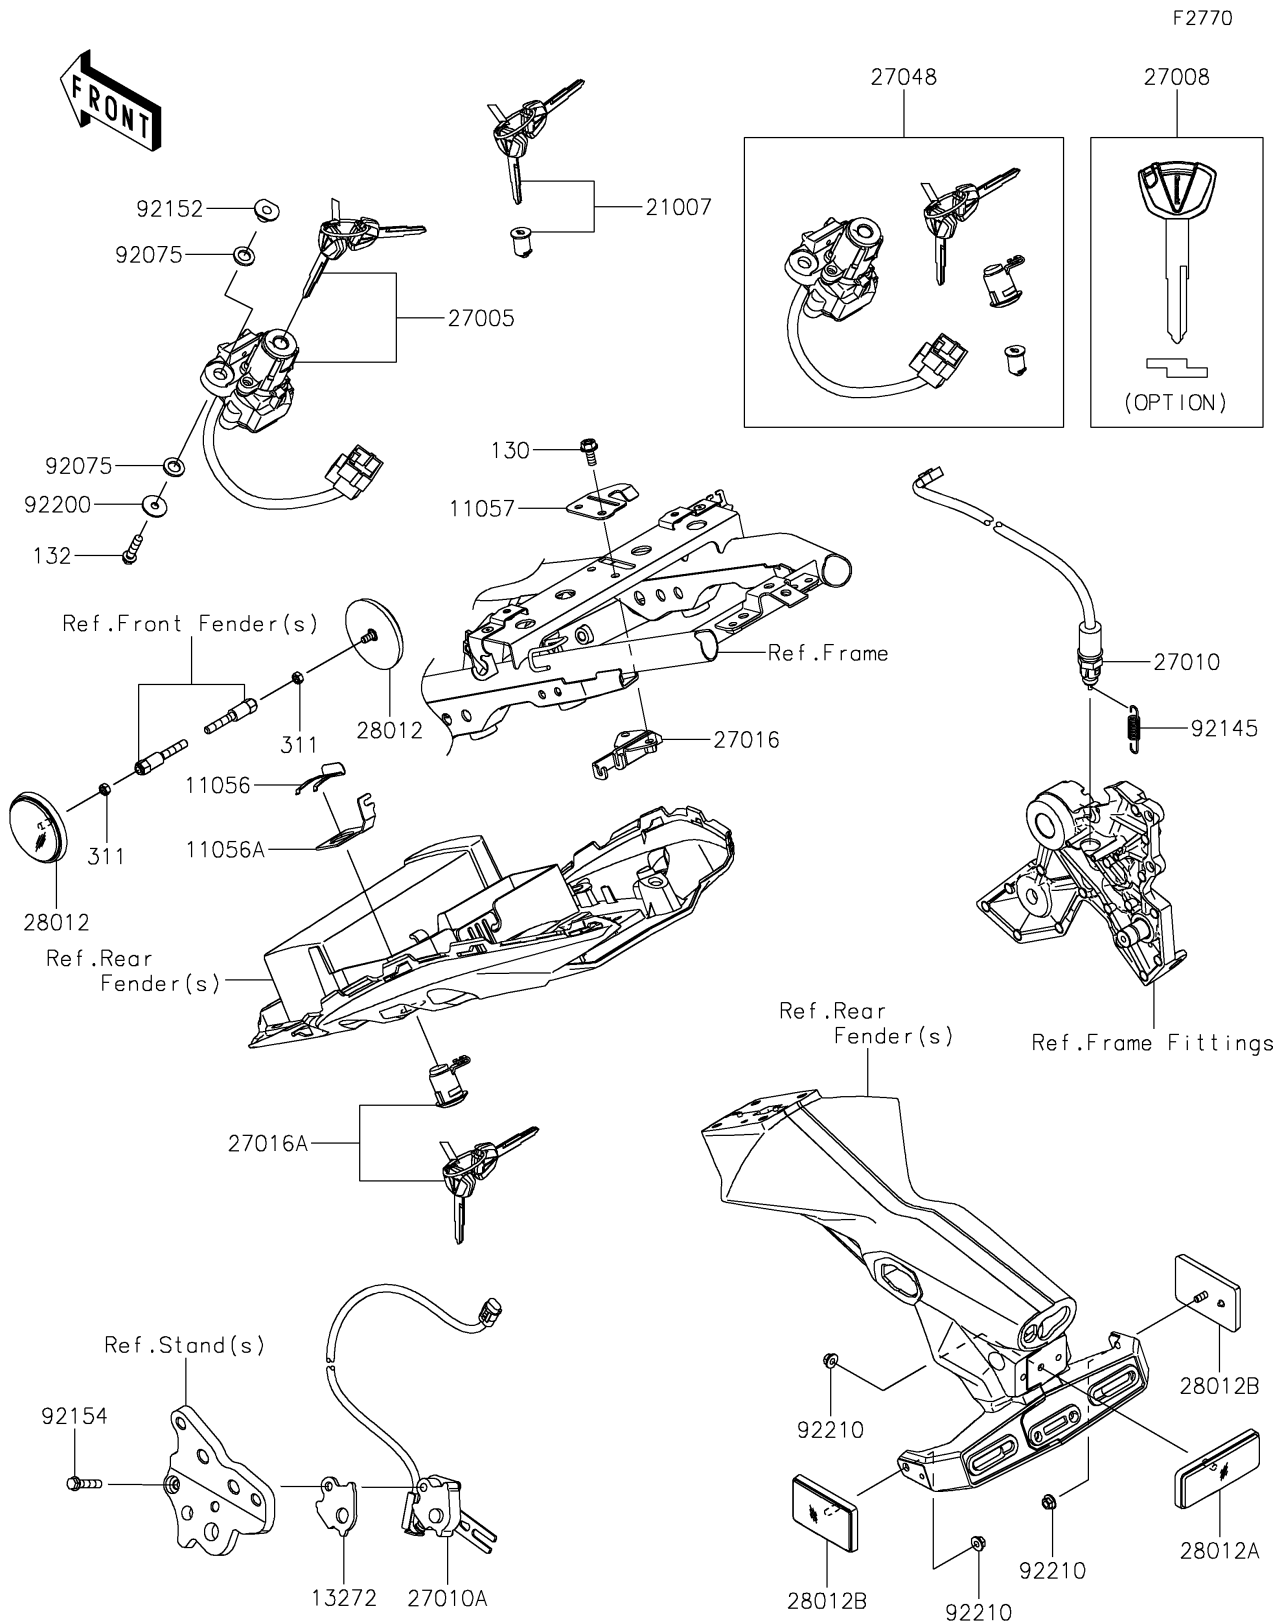

# 2020 Z650 ABS PARTS DIAGRAM

Ignition Switch/Locks/Reflectors

## 2020 Z650 ABS PARTS LIST

### Ignition Switch/Locks/Reflectors

ITEM NAME	PART NUMBER	QUANTITY
BRACKET,CLASP (Ref # 11056)	11056-0238	1
BRACKET,SEAT LOCK (Ref # 11056A)	11056-2119	1
BRACKET,STRIKER (Ref # 11057)	11057-2812	1
BOLT-FLANGED,6X14 (Ref # 130)	130BA0614	2
BOLT-FLANGED-SMALL,6X25 (Ref # 132)	132BA0625	2
PLATE (Ref # 13272)	13272-1330	1
ROTOR,LOCK,TANK CAP (Ref # 21007)	21007-5077	1
SWITCH-ASSY-IGNITION (Ref # 27005)	27005-0675	1
KEY-LOCK,BLANK (Ref # 27008)	27008-0596	1
SWITCH,BRAKE (Ref # 27010)	27010-0857	1
SWITCH,SIDE STAND (Ref # 27010A)	27010-0920	1
LOCK-ASSY,SEAT STRIKER (Ref # 27016)	27016-0008	1
LOCK-ASSY,SEAT (Ref # 27016A)	27016-5386	1
SWITCH-ASSY (Ref # 27048)	27048-5221	1
REFLECTOR-REFLEX,FR,SIDE (Ref # 28012)	28012-0001	2
REFLECTOR-REFLEX (Ref # 28012A)	28012-1077	1
REFLECTOR-REFLEX (Ref # 28012B)	28012-1088	2
NUT-HEX,5MM (Ref # 311)	311AB0500	2
DAMPER (Ref # 92075)	92075-1564	4
SPRING,REAR BRAKE (Ref # 92145)	92145-1896	1
COLLAR,6X9X10.6 (Ref # 92152)	92152-1971	2
BOLT,FLANGED,6X30 (Ref # 92154)	92154-1040	1
WASHER,6X20X1.6 (Ref # 92200)	92200-0780	2
NUT,FLANGED,5MM (Ref # 92210)	92210-0007	3