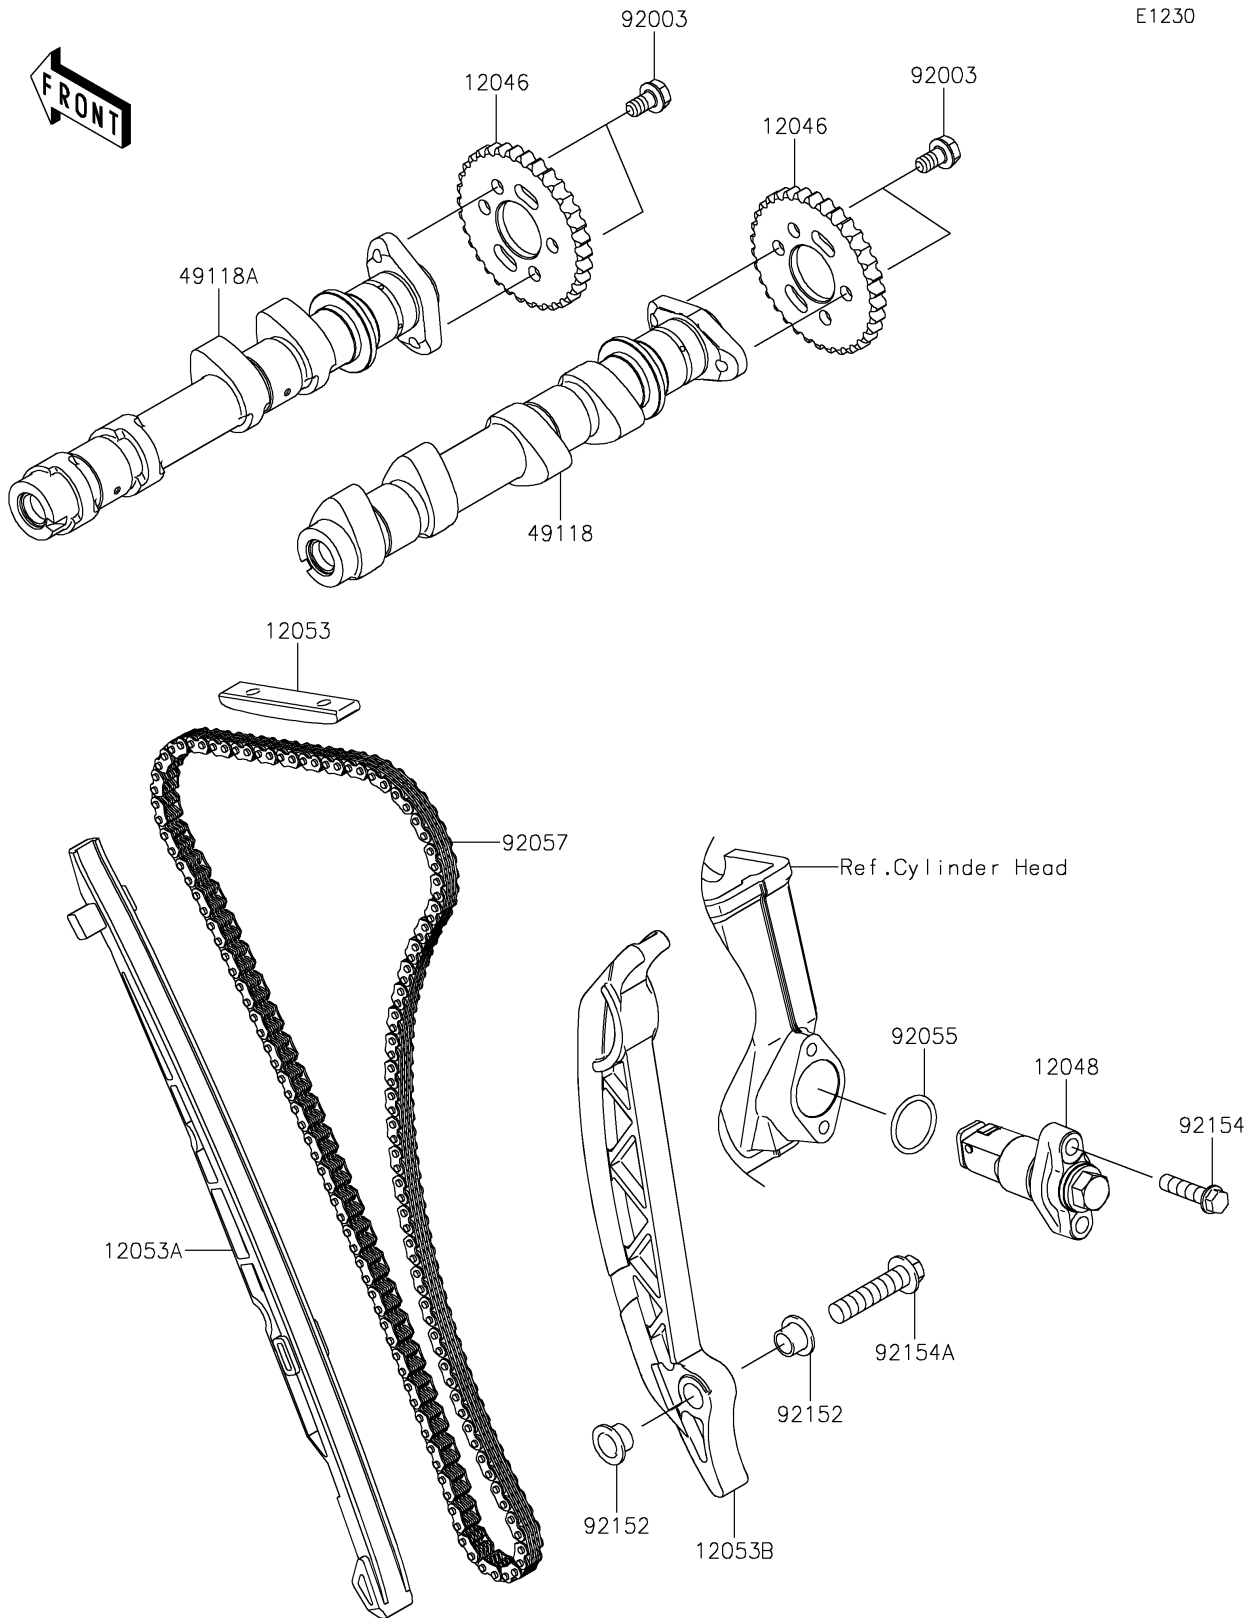

2020 NINJA® 650 ABS PARTS DIAGRAM

Camshaft(s)/Tensioner

E1230

2020 NINJA® 650 ABS PARTS LIST

Camshaft(s)/Tensioner

ITEM NAME	PART NUMBER	QUANTITY
SPROCKET,CAM,34T (Ref # 12046)	12046-0041	2
TENSIONER-ASSY (Ref # 12048)	12048-0102	1
GUIDE-CHAIN,UPP (Ref # 12053)	12053-0051	1
GUIDE-CHAIN,FR (Ref # 12053A)	12053-0059	1
GUIDE-CHAIN,RR (Ref # 12053B)	12053-0239	1
CAMSHAFT-COMP,INTAKE (Ref # 49118)	49118-0953	1
CAMSHAFT-COMP,EXHAUST (Ref # 49118A)	49118-0954	1
BOLT,FLANGED,6X11 (Ref # 92003)	92003-208	4
RING-O,18.8X1.9 (Ref # 92055)	92055-086	1
CHAIN,CAM,92RH 2015-134M (Ref # 92057)	92057-0618	1
COLLAR,8.2X10.6X6.9 (Ref # 92152)	92152-0974	2
BOLT,FLANGED-SMALL,6X25 (Ref # 92154)	92154-0117	2
BOLT,FLANGED,8X35 (Ref # 92154A)	92154-0725	1