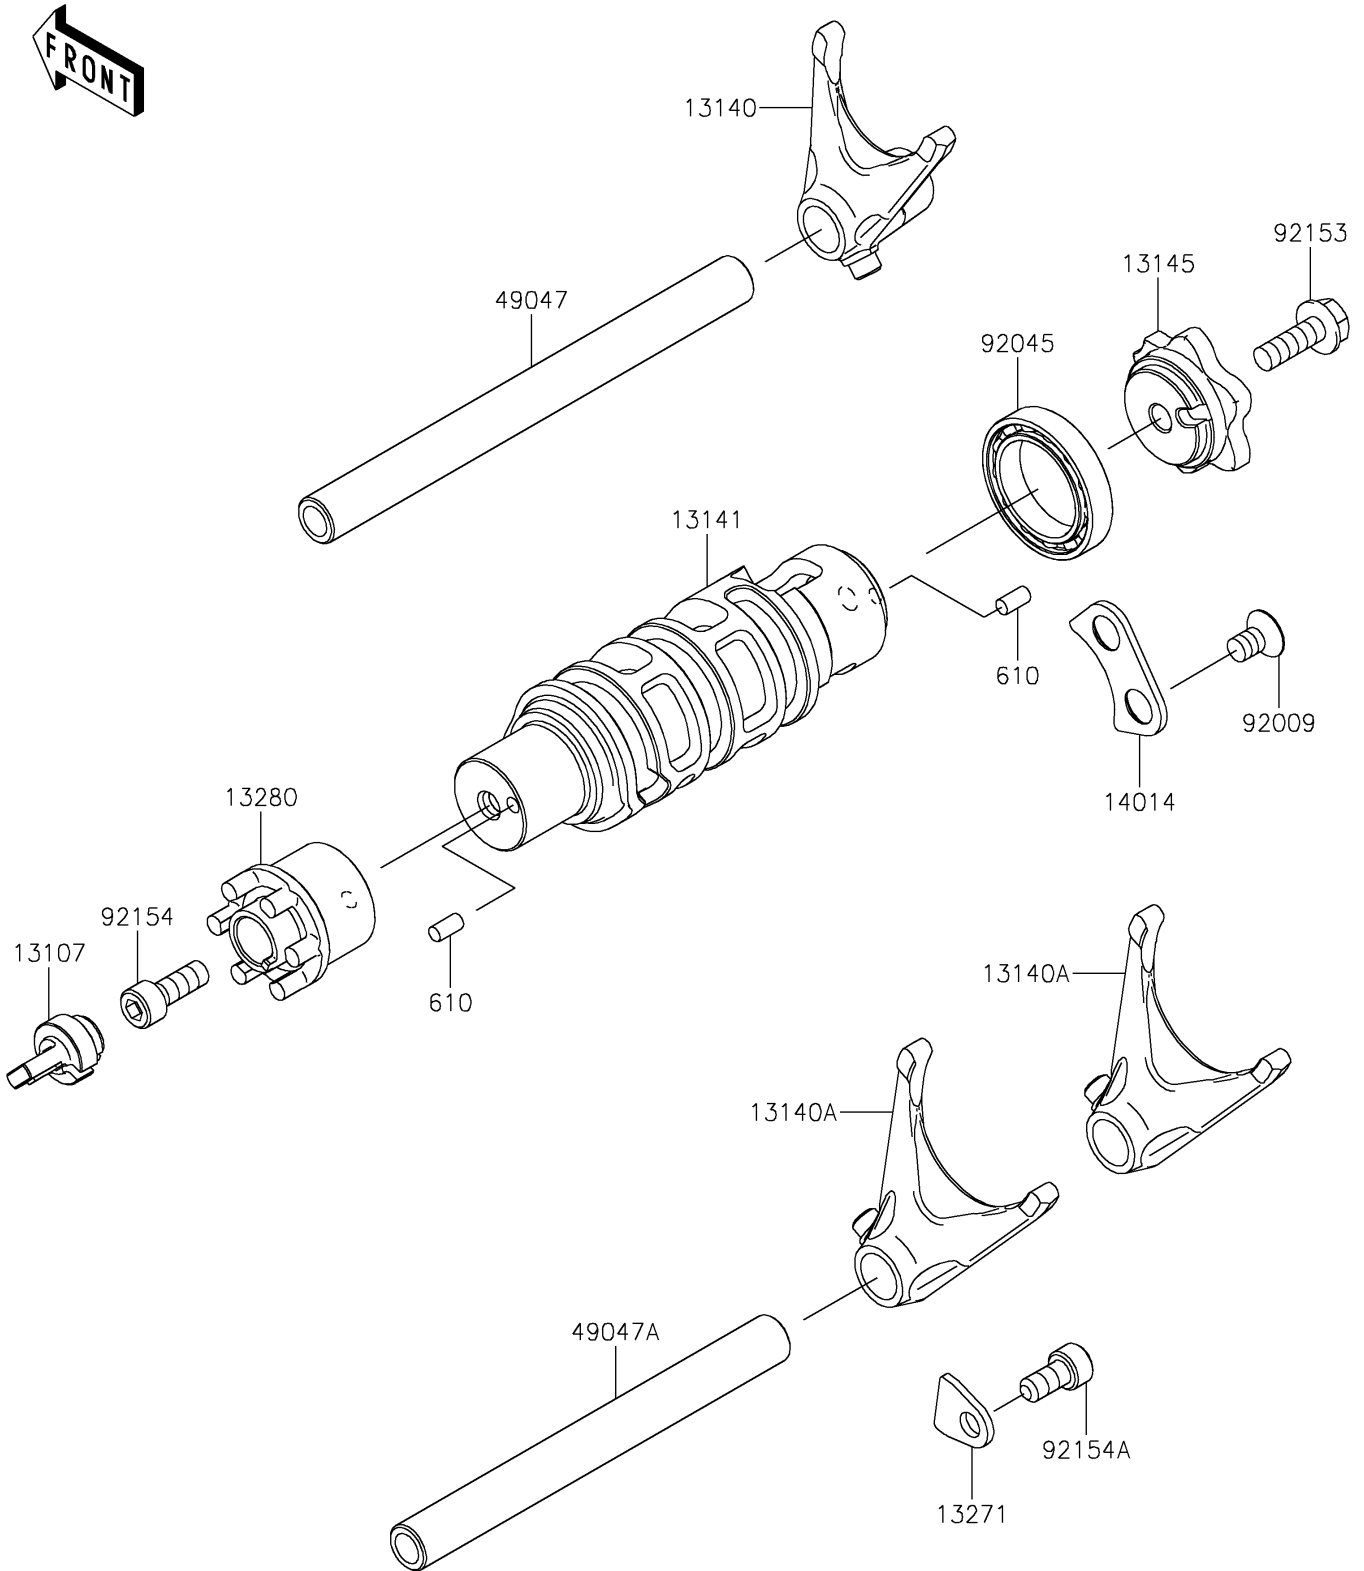

2020 NINJA® 650 ABS PARTS DIAGRAM

Gear Change Drum/Shift Fork(s)

E1362

2020 NINJA® 650 ABS PARTS LIST

Gear Change Drum/Shift Fork(s)

ITEM NAME	PART NUMBER	QUANTITY
-----------	-------------	----------