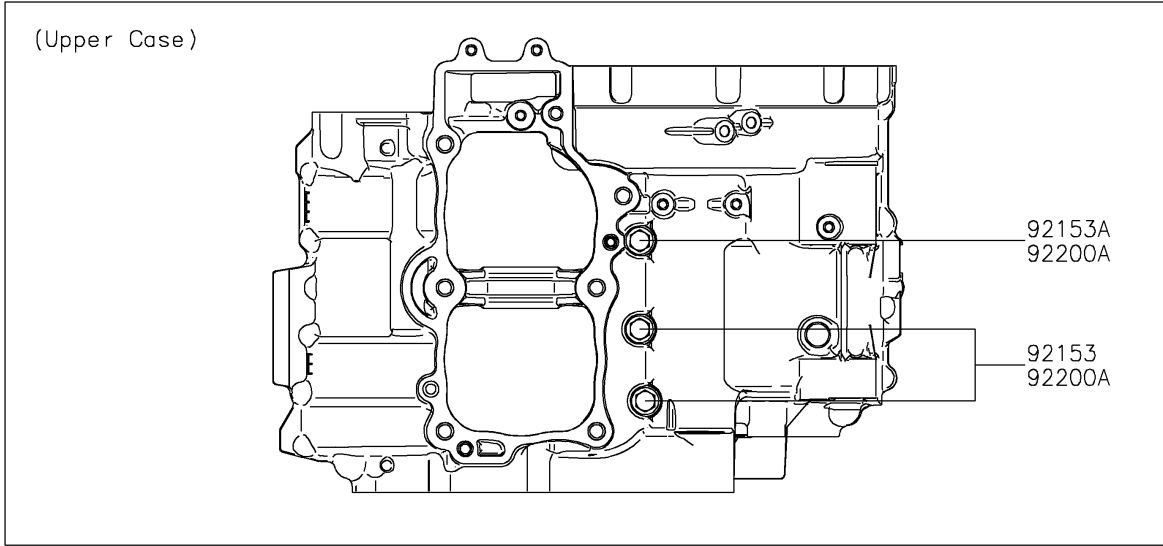

2020 NINJA® 650 ABS PARTS DIAGRAM

Crankcase Bolt Pattern

E1412

2020 NINJA® 650 ABS PARTS LIST

Crankcase Bolt Pattern

ITEM NAME	PART NUMBER	QUANTITY
BOLT,6X38 (Ref # 92150)	92150-1301	5
BOLT,8X60 (Ref # 92151)	92151-1461	3
BOLT,8X73 (Ref # 92151A)	92151-1462	2
BOLT,8X50 (Ref # 92151B)	92151-1463	1
BOLT,FLANGED,8X110 (Ref # 92153)	92153-0959	3
BOLT,FLANGED,8X120 (Ref # 92153A)	92153-0960	1
BOLT,FLANGED,9X113 (Ref # 92153B)	92153-1449	4
BOLT,FLANGED,9X83 (Ref # 92153C)	92153-1450	2
BOLT,FLANGED,6X45 (Ref # 92154)	92154-0966	2
BOLT,FLANGED,6X32 (Ref # 92154A)	92154-0967	1
WASHER,9.2X19X2.3 (Ref # 92200)	92200-0115	6
WASHER,8.5X16X1.2 (Ref # 92200A)	92200-1063	3