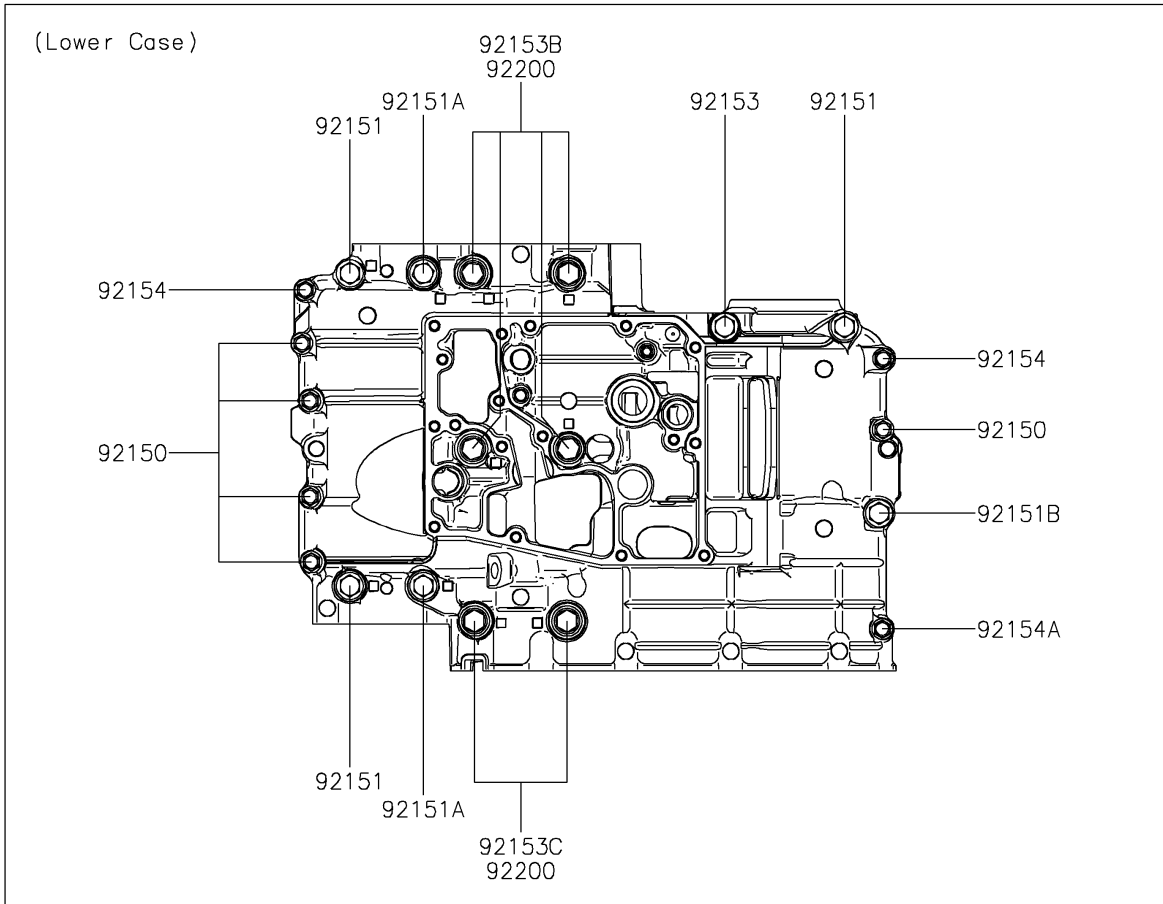

2020 NINJA® 650 ABS PARTS DIAGRAM

Crankcase Bolt Pattern

E1412

2020 NINJA® 650 ABS PARTS LIST

Crankcase Bolt Pattern

ITEM NAME	PART NUMBER	QUANTITY
BOLT,6X38 (Ref # 92150)	92150-1301	5
BOLT,8X60 (Ref # 92151)	92151-1461	3
BOLT,8X73 (Ref # 92151A)	92151-1462	2
BOLT,8X50 (Ref # 92151B)	92151-1463	1
BOLT,FLANGED,8X110 (Ref # 92153)	92153-0959	3
BOLT,FLANGED,8X120 (Ref # 92153A)	92153-0960	1
BOLT,FLANGED,9X113 (Ref # 92153B)	92153-1449	4
BOLT,FLANGED,9X83 (Ref # 92153C)	92153-1450	2
BOLT,FLANGED,6X45 (Ref # 92154)	92154-0966	2
BOLT,FLANGED,6X32 (Ref # 92154A)	92154-0967	1
WASHER,9.2X19X2.3 (Ref # 92200)	92200-0115	6
WASHER,8.5X16X1.2 (Ref # 92200A)	92200-1063	3